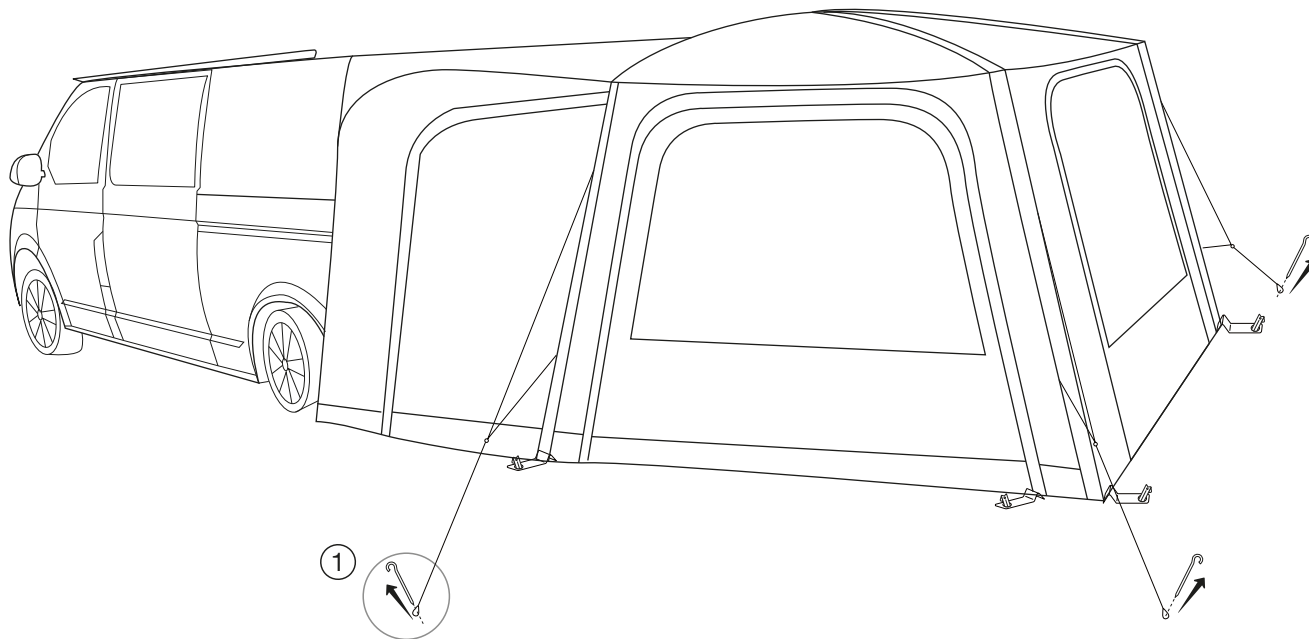

TAILGATE AIRHUB – TAKING DOWN & PACKING

EN - This awning should be taken down by at least 2 people

CZ - Těto stan by měl být sundán nejméně 2 osobami

DE - Dieses Zelt sollte von mindestens zwei Personen heruntergenommen werden

FR - Cette tente doit être prise par au moins 2 personnes

IT - Questa tenda deve essere assunta verso il basso da almeno 2 persone

NL - Deze tent moet door minstens 2 personen worden genomen

A.