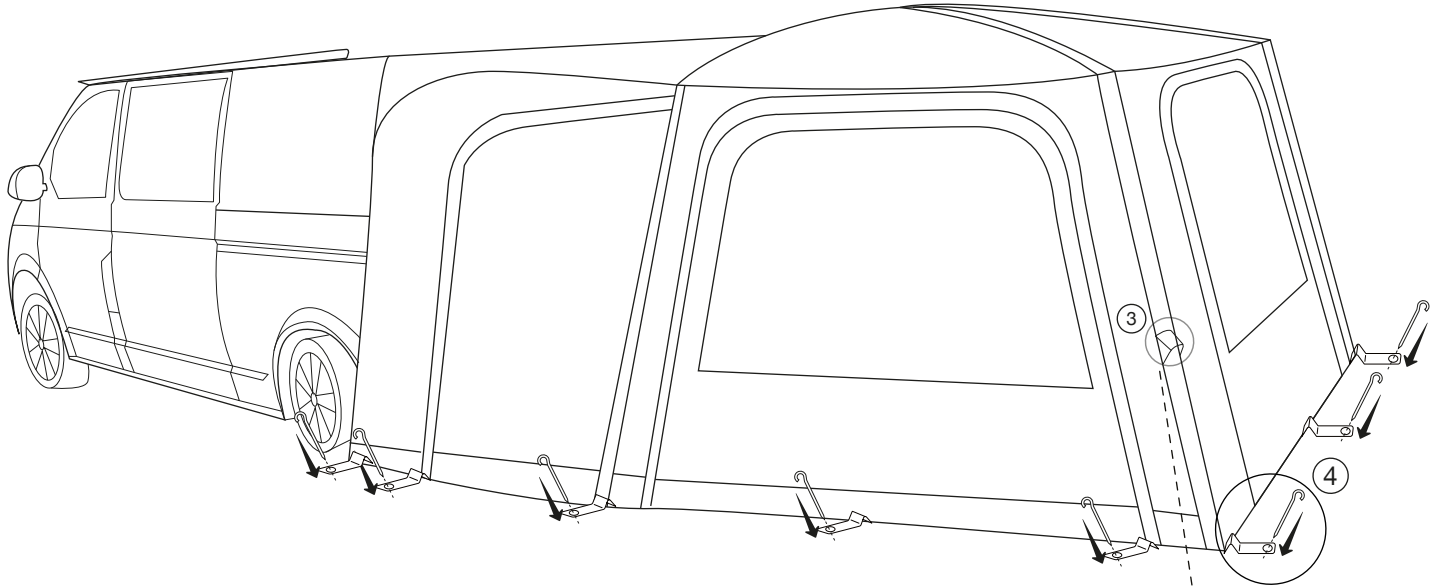

TAILGATE AIRHUB - PITCHING

EN - This awning should be erected by at least 2 people

CZ - Těto stan by měl být postaven nejméně 2 osoby

DE - Dieses Zelt sollte von mindestens zwei Personen aufgestellt werden

FR - Cette tente doit être érigée par au moins 2 personnes

IT - Questa tenda deve essere eretto da almeno 2 persone

NL - Deze tent moet worden omgeven door minstens 2 personen

A.

1

2

B.

C.

TAILGATE AIRHUB – TAKING DOWN & PACKING

EN - This awning should be taken down by at least 2 people

CZ - Těto stan by měl být sundán nejméně 2 osobami

DE - Dieses Zelt sollte von mindestens zwei Personen heruntergenommen werden