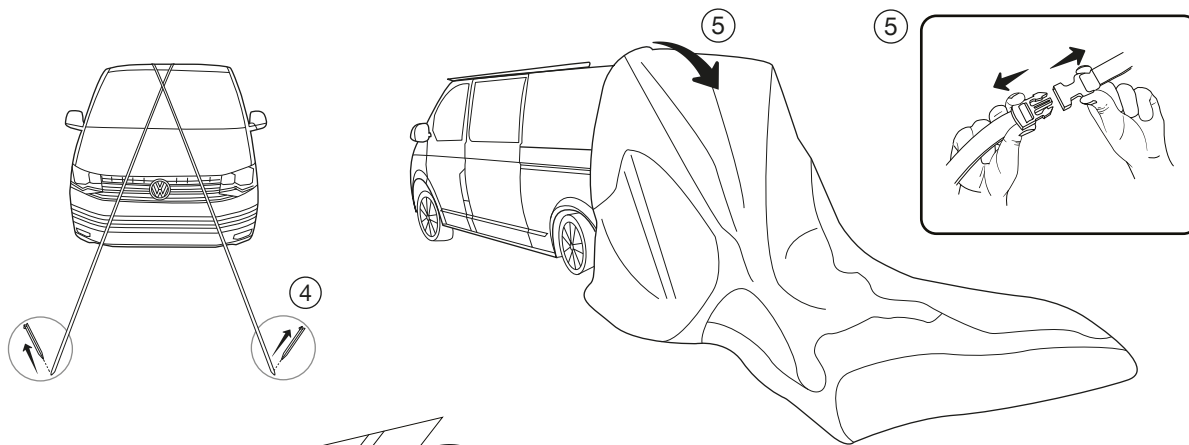

TAILGATE AIRHUB – TAKING DOWN & PACKING

EN - This awning should be taken down by at least 2 people

CZ - Těto stan by měl být sundán nejméně 2 osobami

DE - Dieses Zelt sollte von mindestens zwei Personen heruntergenommen werden

FR - Cette tente doit être prise par au moins 2 personnes

IT - Questa tenda deve essere assunta verso il basso da almeno 2 persone

NL - Deze tent moet door minstens 2 personen worden genomen

A.

B.

C.

D.

E.