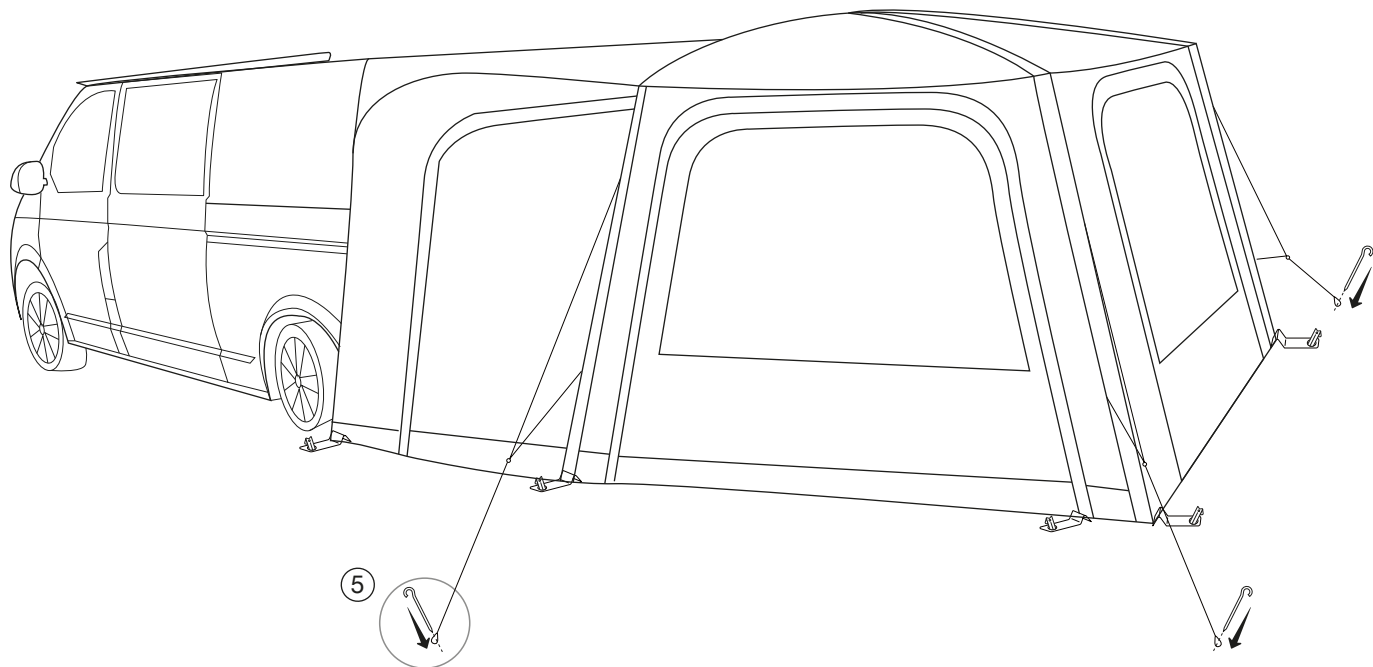

TAILGATE AIRHUB - PITCHING

EN - This awning should be erected by at least 2 people

CZ - Těto stan by měl být postaven nejméně 2 osoby

DE - Dieses Zelt sollte von mindestens zwei Personen aufgestellt werden

FR - Cette tente doit être érigée par au moins 2 personnes

IT - Questa tenda deve essere eretto da almeno 2 persone

NL - Deze tent moet worden omgeven door minstens 2 personen

A.

1

2

B.

C.

TAILGATE AIRHUB – TAKING DOWN & PACKING

EN - This awning should be taken down by at least 2 people

CZ - Těto stan by měl být sundán nejméně 2 osobami

DE - Dieses Zelt sollte von mindestens zwei Personen heruntergenommen werden