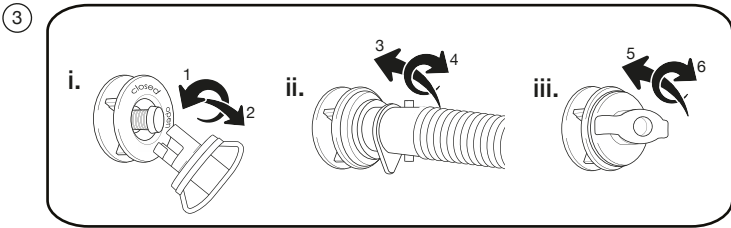

TAILGATE AIRHUB - PITCHING

EN - This awning should be erected by at least 2 people

CZ - Těto stan by měl být postaven nejméně 2 osoby

DE - Dieses Zelt sollte von mindestens zwei Personen aufgestellt werden

FR - Cette tente doit être érigée par au moins 2 personnes

IT - Questa tenda deve essere eretto da almeno 2 persone

NL - Deze tent moet worden omgeven door minstens 2 personen

A.

1

2

B.

C.

TAILGATE AIRHUB – TAKING DOWN & PACKING

EN - This awning should be taken down by at least 2 people

CZ - Těto stan by měl být sundán nejméně 2 osobami

DE - Dieses Zelt sollte von mindestens zwei Personen heruntergenommen werden