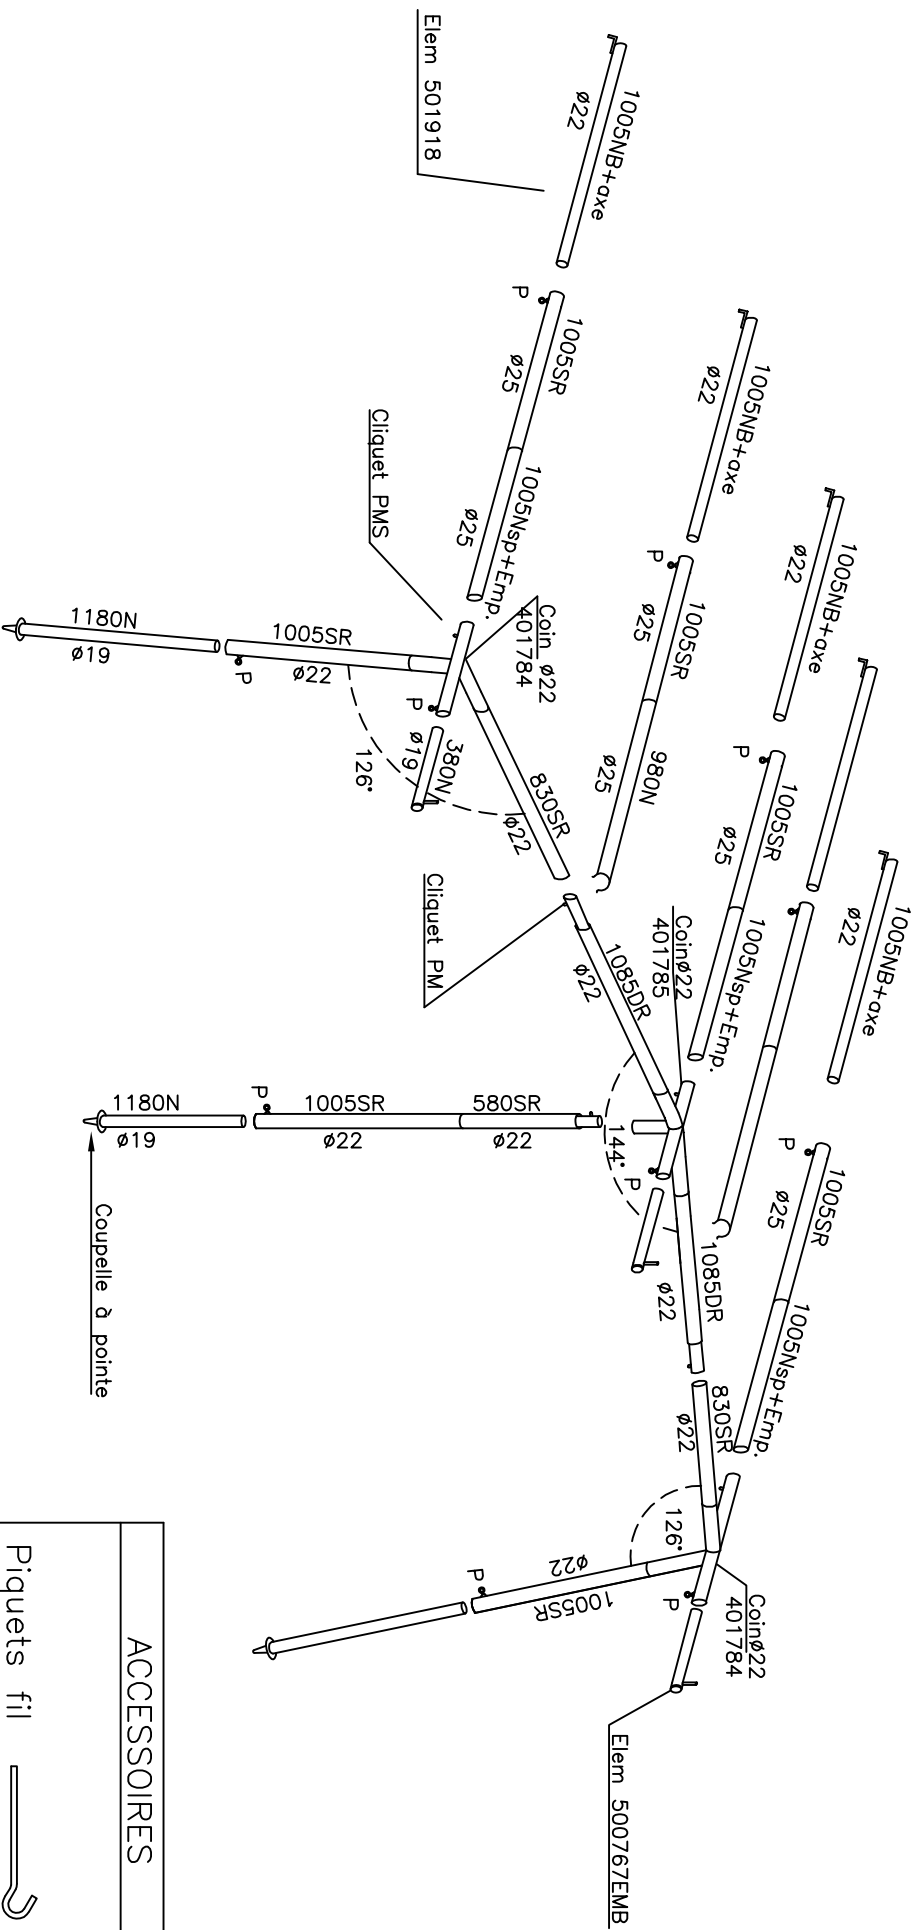

ARMATURE AUVENT RANDGER 415 902632

ACCESSOIRES	Nbre
Piquets fil  (ø5 lg 280)	50
Sac armature (400x1400) TRINGLE A RIDEAUX	1
ø10 lg 1050+2embouts	2
ø10 lg 0850+1embout	2
ø12 lg 0850+1embout	2