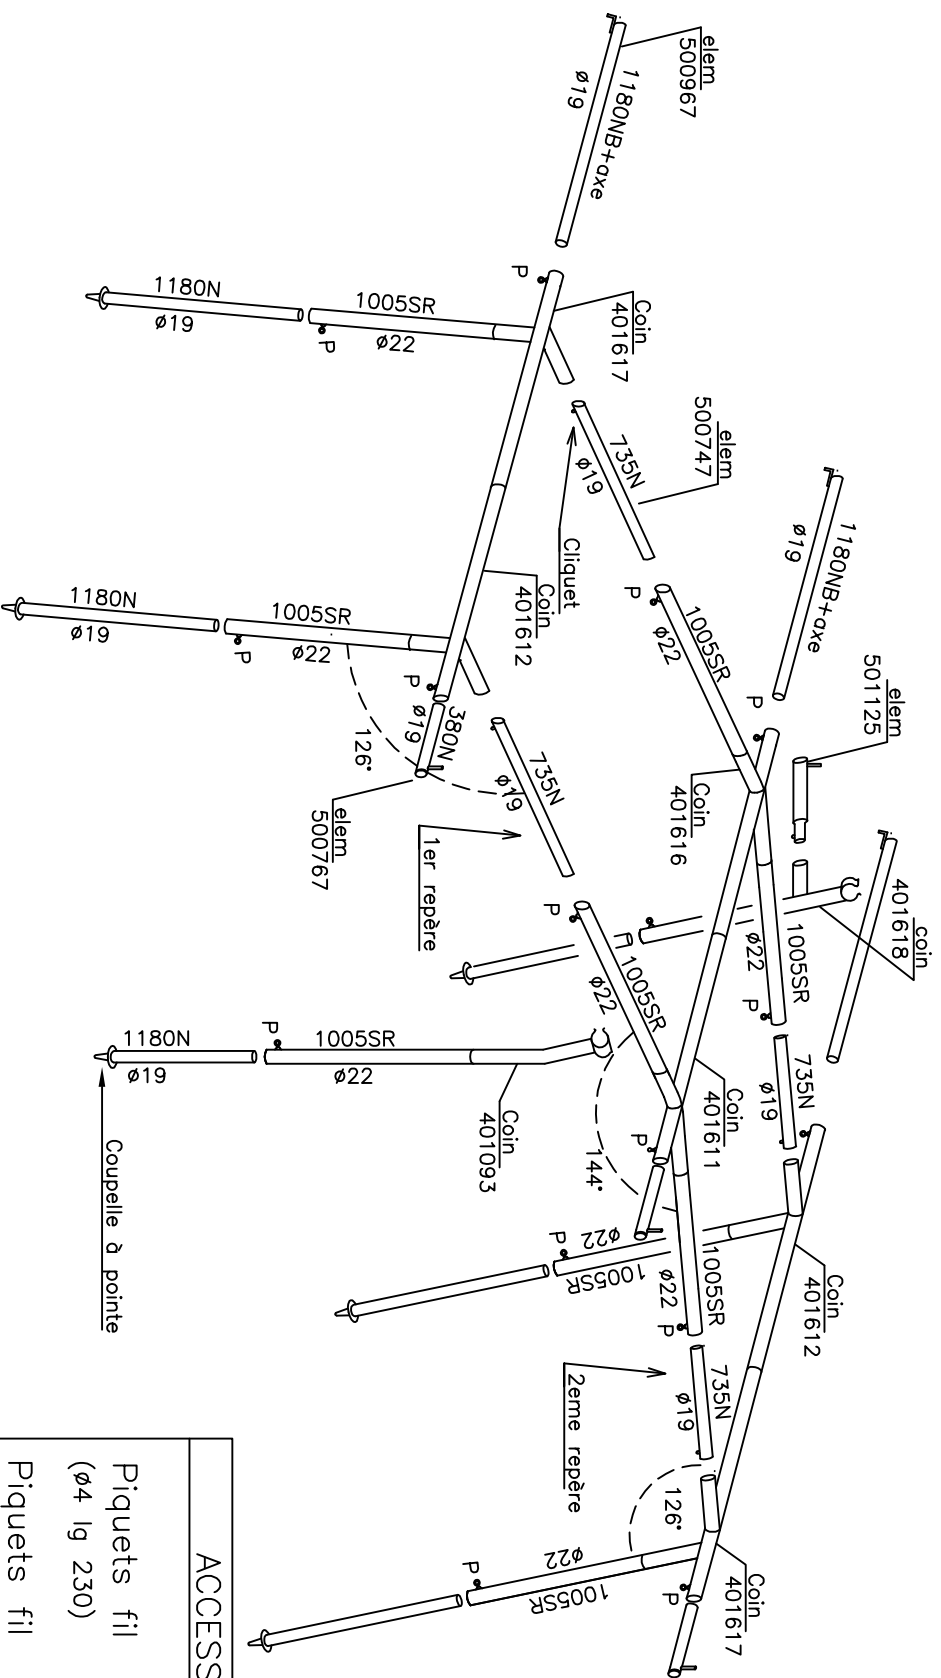

# ARMATURE AUVENT OCEANE 3.15 902526

ACCESSOIRES	Nbre
Piquets fil (Ø4 lg 230)	35
Piquets fil (Ø5 lg 280)	80
Sac armature (350x1400)	2
TRINGLE A RIDEAUX	
Ø10 lg 1020+2embouts	1
Ø10 lg 1020+1embout	2
Ø12 lg 1050+1embout	2