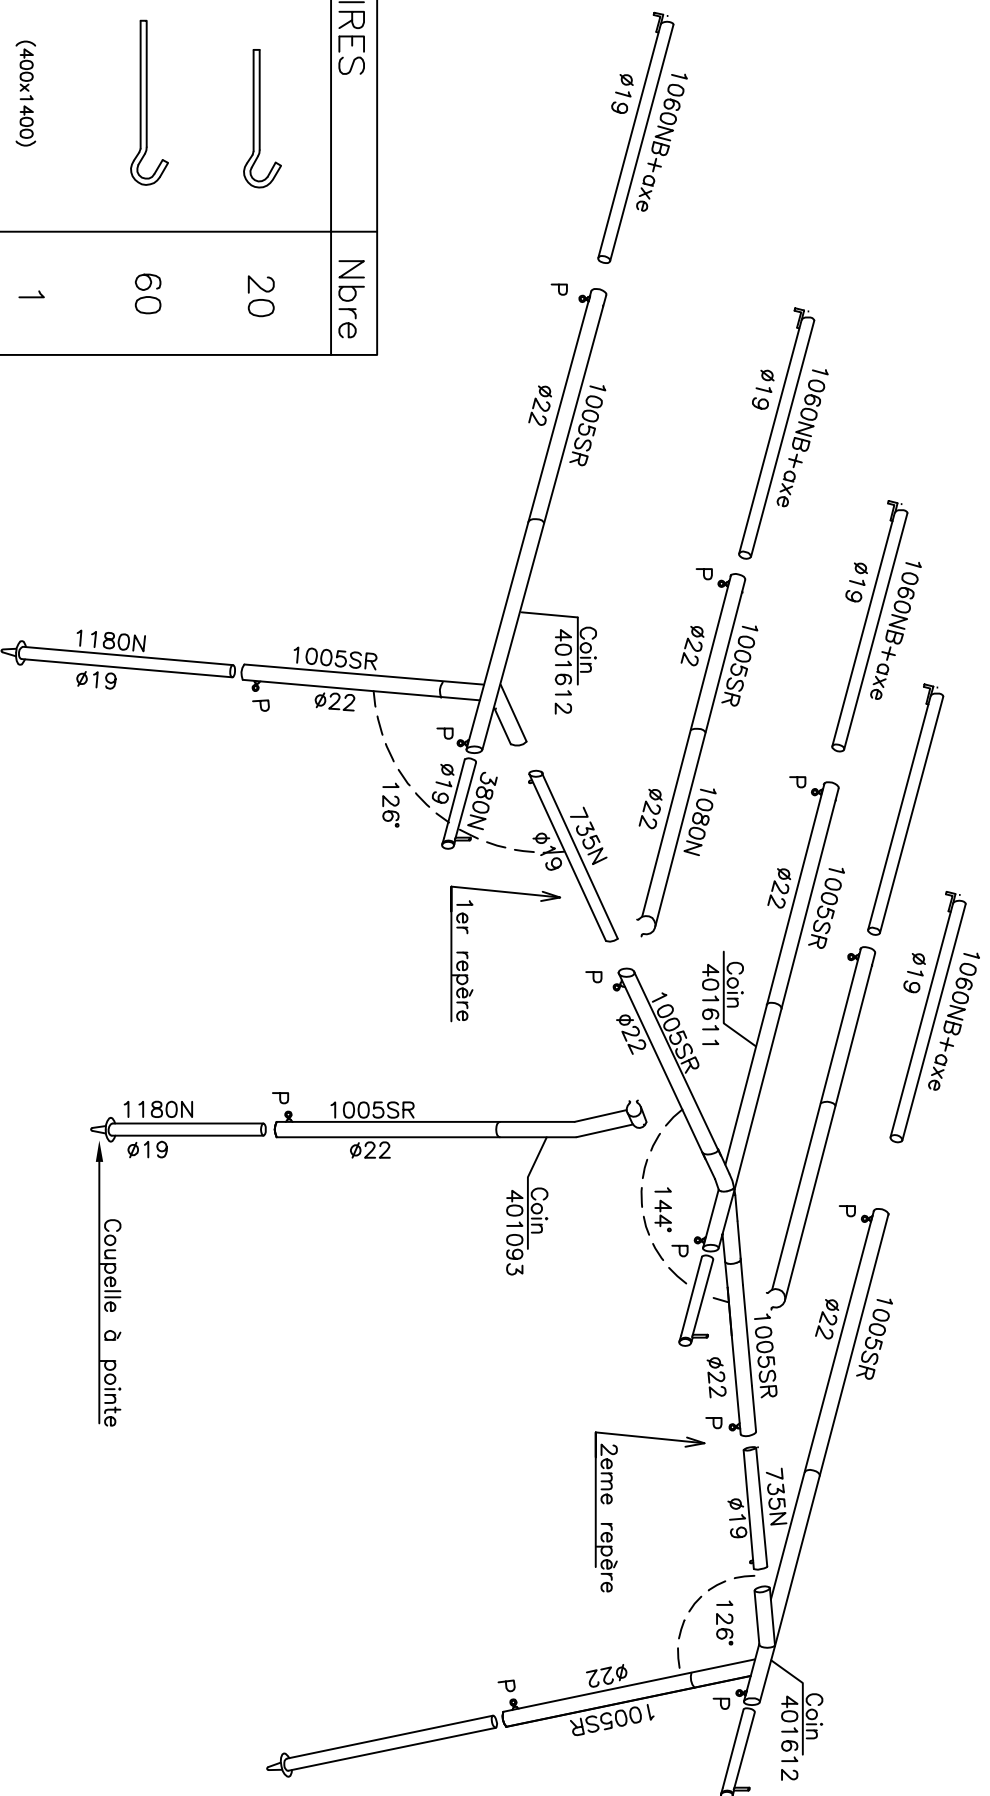

# ARMATURE AUVENT OCEANE 2,40 902525

ACCESSOIRES	Nbre
Piquets fil ( $\phi 4$ lg 230)	20
Piquets fil ( $\phi 5$ lg 280)	60
Sac armature (400x1400)	1
TRINGLE A RIDEAUX	
$\phi 10$ lg 1020+2embouts	1
$\phi 10$ lg 1020+1embout	2
$\phi 12$ lg 1050+1embout	2