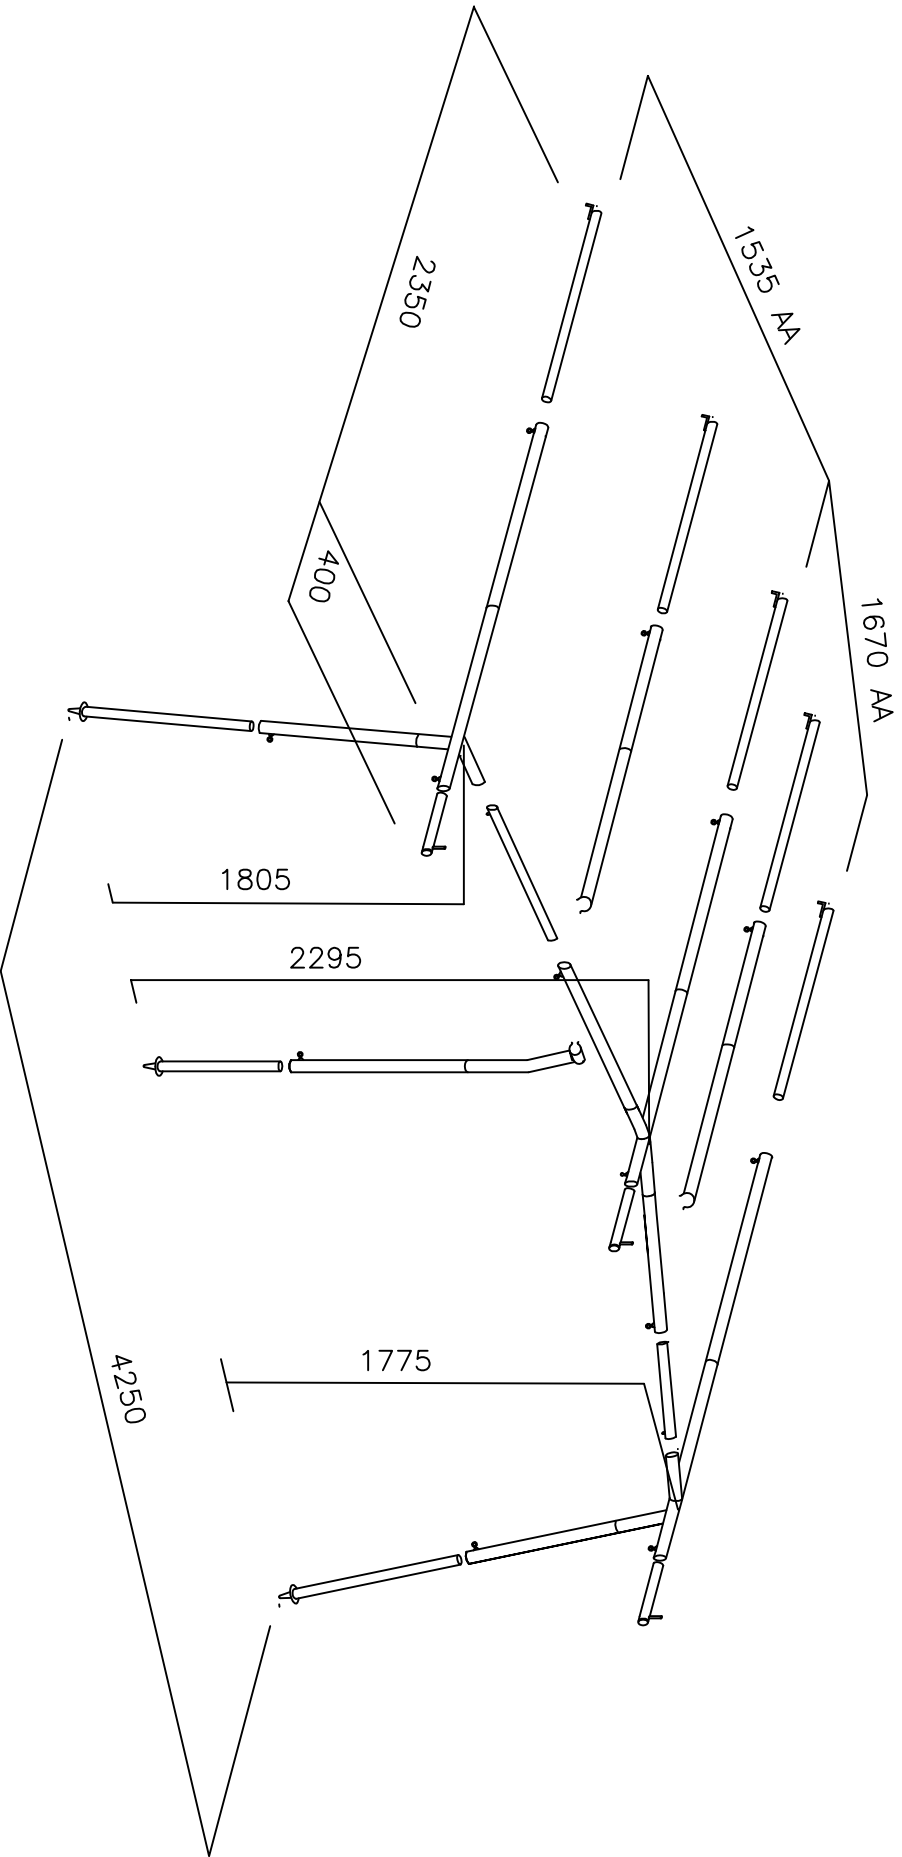

ARMATURE AUVENT OCEANE 2.40 902525

LANCEMENT N°