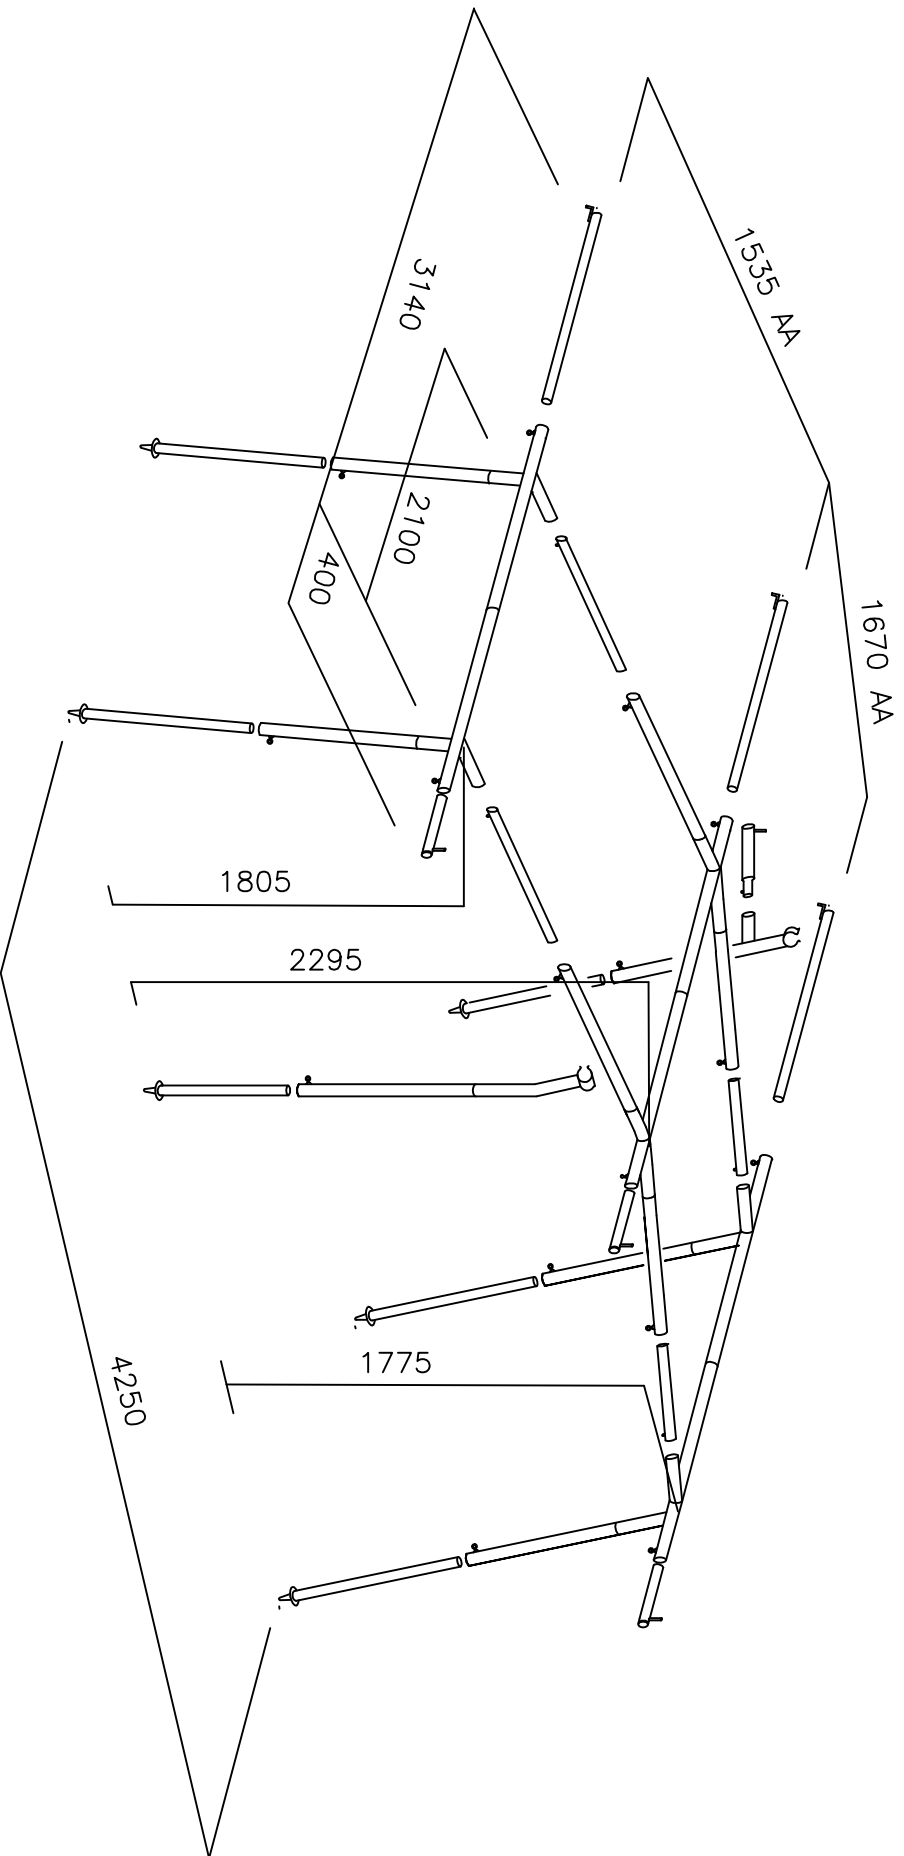

ARMATURE AUVENT OCEANE 3.15 902526

LANCEMENT N°