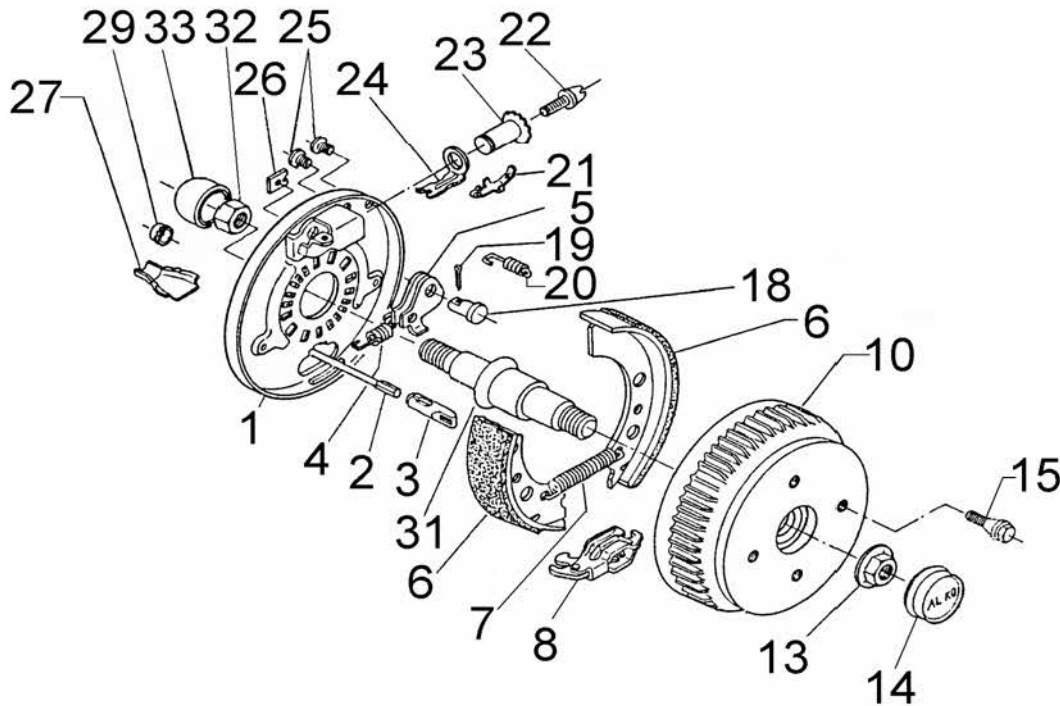

Brakes

2051 Wheel brake

Euro plus 650kg

AL-KO

	AL-KO No.	Grove No.	Description
1	571376 571377		Brake plate left Brake plate right
2	247281 247282 247283 247284 247285 247286 299711 247287 247288 247289 247290	007645 007646 007647 007649 007648	Bowden cable 350mm Bowden cable 530mm Bowden cable 770mm Bowden cable 890mm Bowden cable 1020mm Bowden cable 1130mm Bowden cable 1230mm Bowden cable 1320mm Bowden cable 1430mm Bowden cable 1620mm Bowden cable 1790mm
3	604262	007651	Connecting eye
4	2187370003	007677	Reverse lever spring
5	571386 571387	007678 007679	Auto-reverse lever left Auto-reverse lever right
6	1213889	007683	Brake pad set inc. 7, 20 & 26 + pads (both 384294)
7	2082000007	007681	Tension spring
8	571510	007682	Spread hinge lock
10	573191 573192 573193 586450 614805 1224803	007684 007685	Brake drum Complete with bearing 98 x 4 / m12 x 1.5 100 x 4 / m12 x 1.5 112 x 5 / m12 x 5.5 < 650Kg 112 x 5 / m12 x 5.5 < 750Kg 120 x 5 / m12 x 5.5 < 650Kg Bearing set c/w circlip & flange nut
13	581200	007662	Flange nut 20mm (32mm socket)
14	581197	007663	Cap

	AL-KO No.	Grove No.	Description
15	2081670018 2081670020 372138	007664	Wheel bolt Conical m12 x 1.5 Wheel bolt Spheric m12 x 1.5 Wheel bolt Spheric m12 x 1.52 (R13)
18	368651	007667	Bearing bolt
19	700192	007616	Split pin 4 x 20
20	2088800003	007669	Compression spring
21-24	387706	007670	Adjusting assembly
21	368405		Flat spring
22-23	218737		Adjusting nut & bolt
24	368361		Compression binder
25	373245	007671	Stopper 10x13x11
26	2382610002	007672	Cover plate
27	371387	007673	Bowden cable shell
29	371389		Cap
31	581563 581043 583664		Stub axle rugged < 900kg Stub axle rugged 900 to 1500kg Stub axle forge 900 to 1500kg
32	702881		Self locking nut
33	604472	007676	Protecting cap