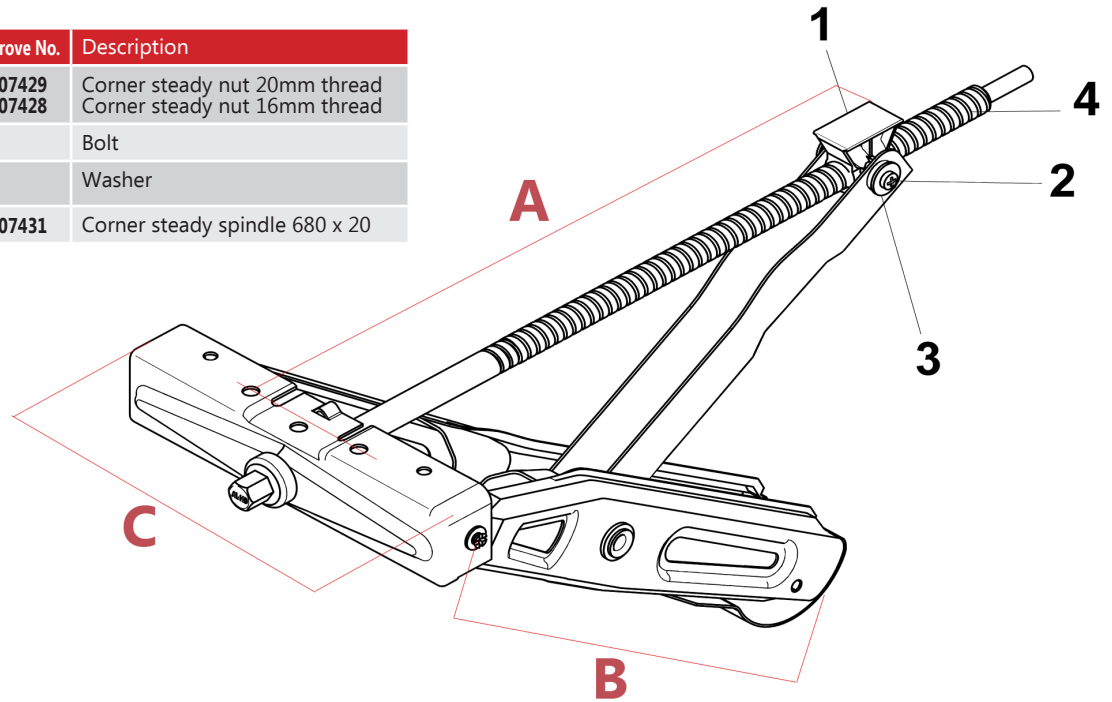

Corner Steadies

Complete replacement units				
A (closed) mm	B mm	C mm	AL-KO No.	Grove No.
505	470	260	205808	007432
605	510	260	205817	007433
505	495	280	267265	007434
605	600	292	1221694	007435

	AL-KO No.	Grove No.	Description
1	355198 371580	007429 007428	Corner steady nut 20mm thread Corner steady nut 16mm thread
2	580521		Bolt
3	703456		Washer
4	355815	007431	Corner steady spindle 680 x 20