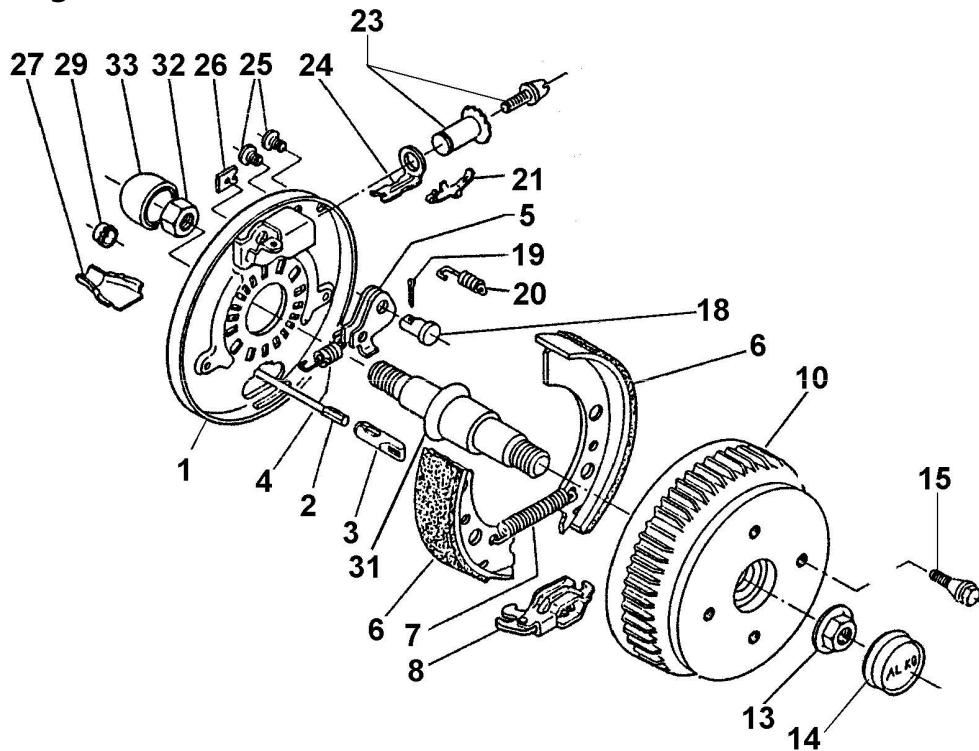

Brakes

2361 Wheel brake

Euro1 500kg

AL-KO

	AL-KO No.	Grove No.	Description
1	572372 572373		Brake welding plate left Brake welding plate right
2	247281 247282 247283 247284 247285 247286 299711 247287 247288 247289 247290	007645 007646 007647 007649 007648	Bowden cable 350mm Bowden cable 530mm Bowden cable 770mm Bowden cable 890mm Bowden cable 1020mm Bowden cable 1130mm Bowden cable 1230mm Bowden cable 1320mm Bowden cable 1430mm Bowden cable 1620mm Bowden cable 1790mm
3	604262	007651	Connecting eye
4	2187370003	007677	Reverse lever spring
5	571386 571387	007678 007679	Auto-reverse lever left Auto-reverse lever right
6	1213890	007687	Brake pad set inc. 7, 20 & 26 + pads (both 384509)
7	2082000007	007681	Tension spring
8	571510	007682	Spread hinge lock
10	573194 578834 578835 1224805		Brake drum Complete with bearing 112 x 5 / m12 x 1.5 140 x 5 / m12 x 1.5 < 750Kg 165.1 x 5 / m16 Bearing set c/w circlip & flange nut
13	582508	007689	Flange nut 25mm (36mm socket)
14	582505	007690	Cap

	AL-KO No.	Grove No.	Description
15	2081670018 2081670020	007664	Wheel bolt Conical m12 x 1.5 Wheel bolt Spheric m12 x 1.5
18	368651	007667	Bearing bolt
19	700192	007616	Split pin 4 x 20
20	2088800003	007669	Compression spring
21-24	387706	007670	Adjusting assembly
21	368405		Flat spring
22-23	21873708		Adjusting nut & bolt
24	368361		Compression binder
25	373245	007671	Stopper 10x13x11
26	2382610002	007672	Cover plate
27	371387	007673	Bowden cable shell
29	371389		Cap
31	582541		Stub axle forge 1300 to 1800kg
32	703112		Self locking nut
33	582542	007693	Protecting cap