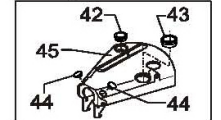

	AL-KO No.	Grove No.	Description
	various models		Coupling head
2	701959		Hex bolt m12x75
3	702750	007631	Hex nut m12
4	704439		Bolt m12x75
5	704298		Bolt m10x85
6	690180		Bearing cartridge
7	643096		Draw tube
8	371372		Damping rubber
9	700204		Grease nipple
10	646417 690007 690031		Overrun lever 90 : 27 Overrun lever 90 : 30 Overrun level 90 : 34.5
11	703551		Bolt m10x85
12	700122		Hex nut m10
13	700139		Washer
14	643098		Hard rubber washer
15	700122		Hex nut m10
16	1351209		Bracket left welded
17	368605		Breakaway cable
18	648475		Handbrake lever(inc 17 &19)
19	647154		Pivot bolt
20	700283		Hex nut m12
21	690388		Damper