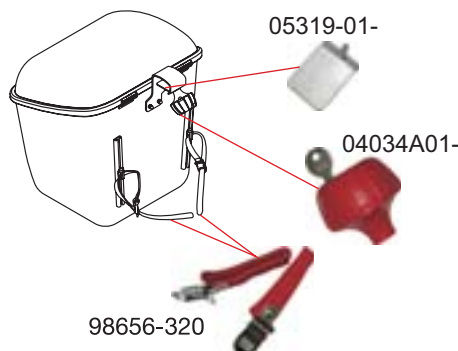

ULTRA-BOX®

05319-01-

04034A01-

98656-320

ECO-BOX