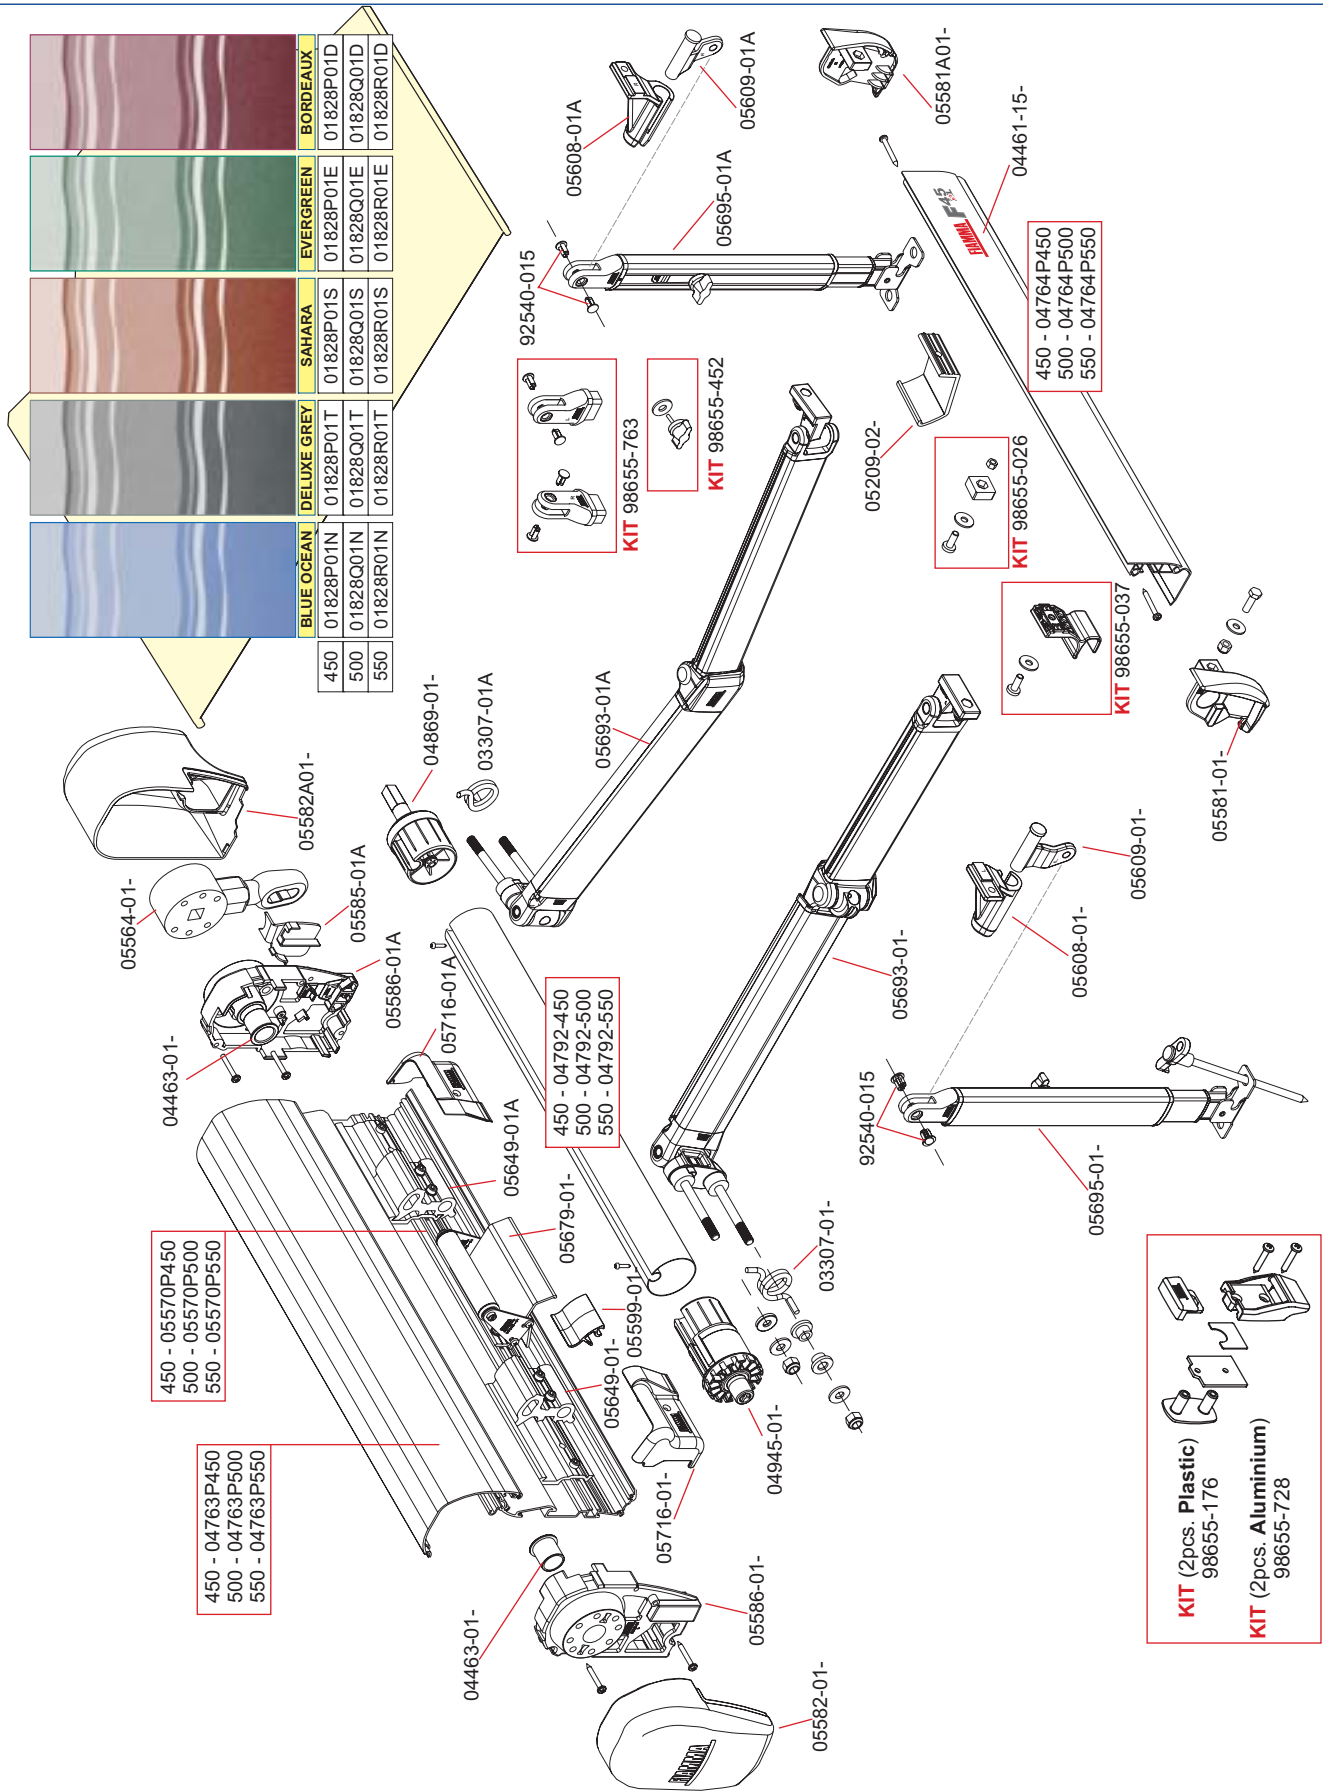

450 - 05570P450
500 - 05570P500
550 - 05570P550

450 - 04763P450
500 - 04763P500
550 - 04763P550

450 - 04792-450
500 - 04792-500
550 - 04792-550

450 - 04764P450
500 - 04764P500
550 - 04764P550

KIT (2pcs. Plastic)
98655-176

KIT (2pcs. Aluminium)
98655-728