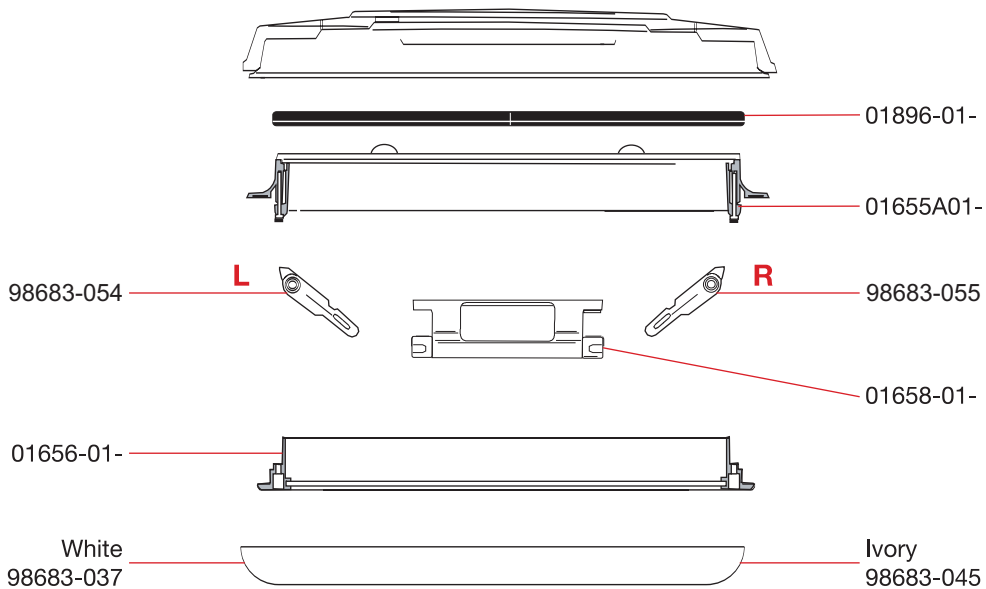

VENT® 50x50

VENT 50x50 01665-02-
VENT 50X50 01665-02D CRYSTAL
VENT 50X50 01668-01- WHITE
VENT 50X50 01668-01D CRYSTAL

98683-118 WHITE
98683-119 CRYSTAL