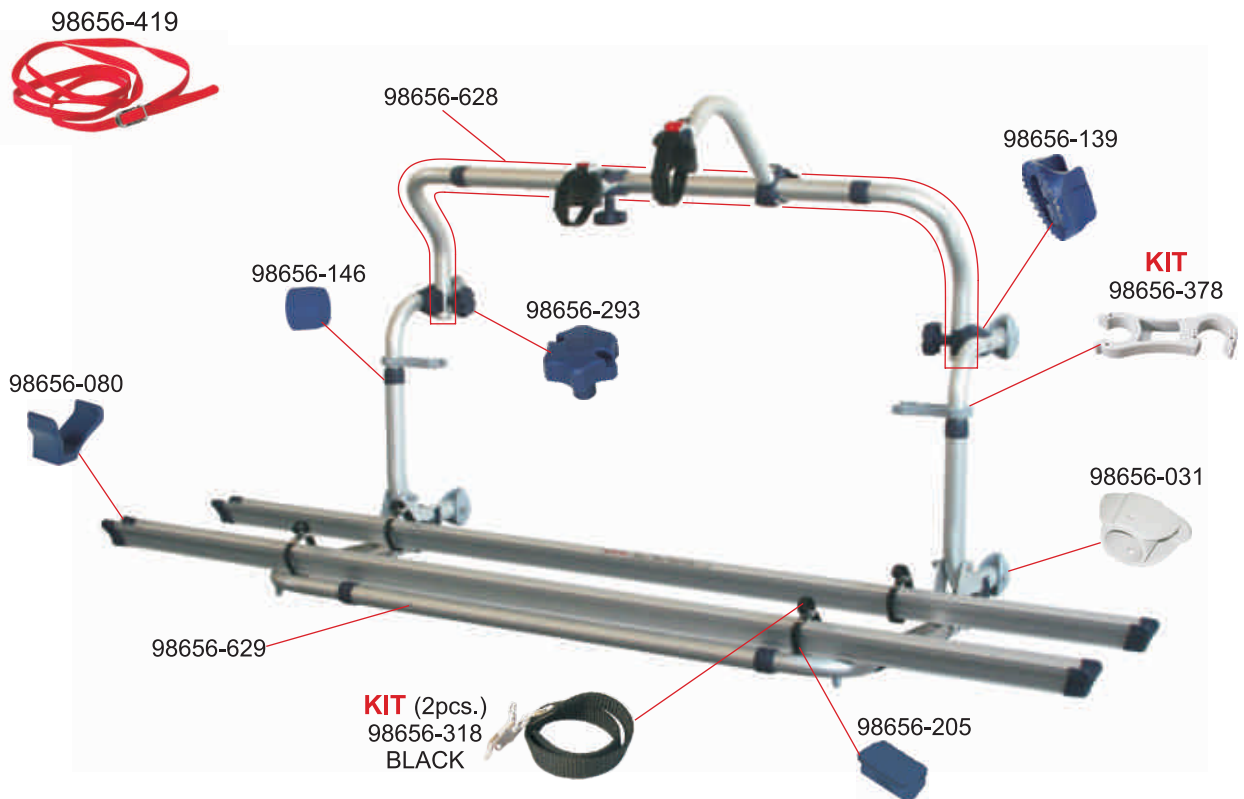

200 D

02093-15-

CARRY-BIKE

200 DB

02093-25-

CARRY-BIKE

RENAULT TRAFIC DS STANDARD ROOF

02093-74-