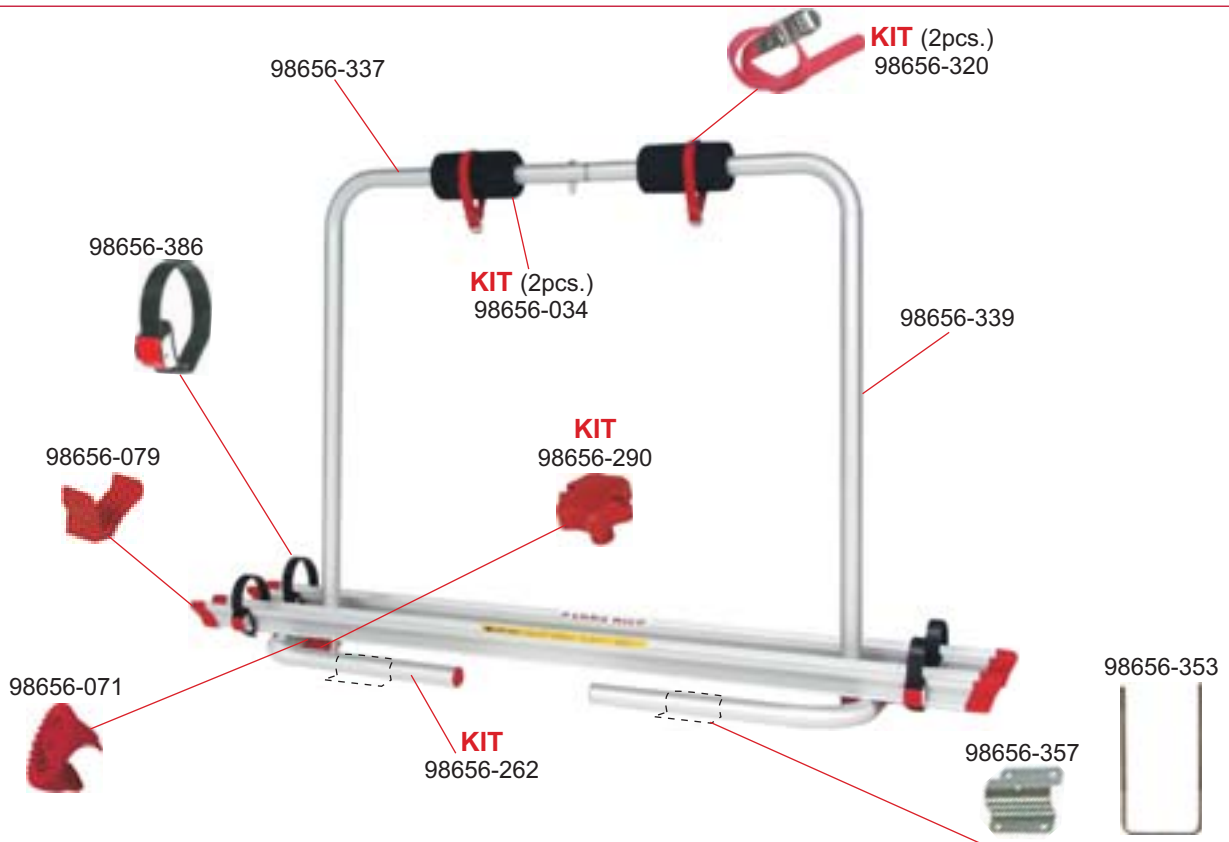

CARRY-BIKE

CARAVAN XL A PRO 300 >08 CARAVAN XL A PRO 300 < 08

02093-91-
02093-82-

CARRY-BIKE

SIMPLE PLUS 200

02093-36-

CARRY-BIKE

VW T3 - T25