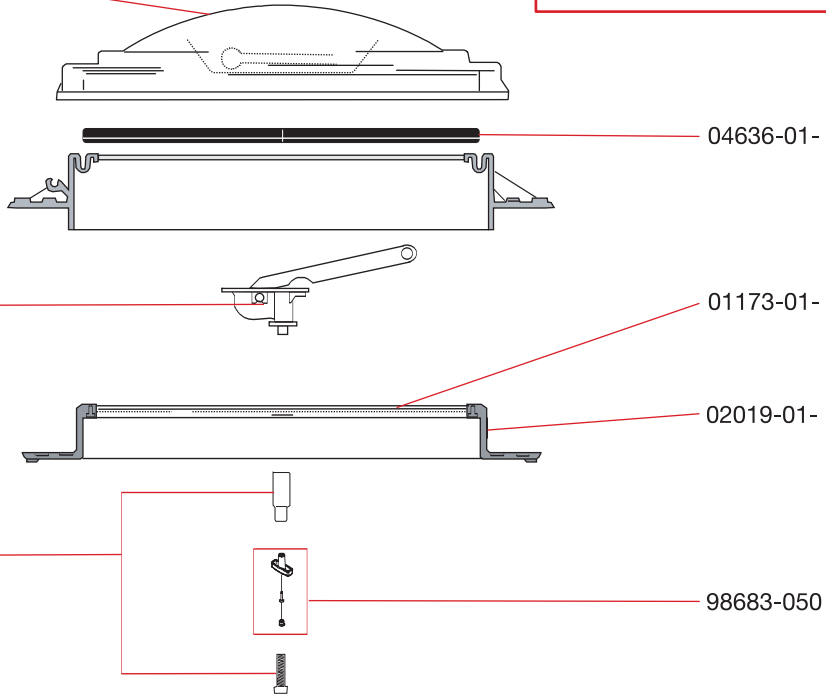

VENT® 40x40

VENT 40x40 01305-01-
VENT 40x40 01305A01A FUME'
VENT 40x40 01305A01B CRYSTAL

00533B01- WHITE
00533B01D CRYSTAL