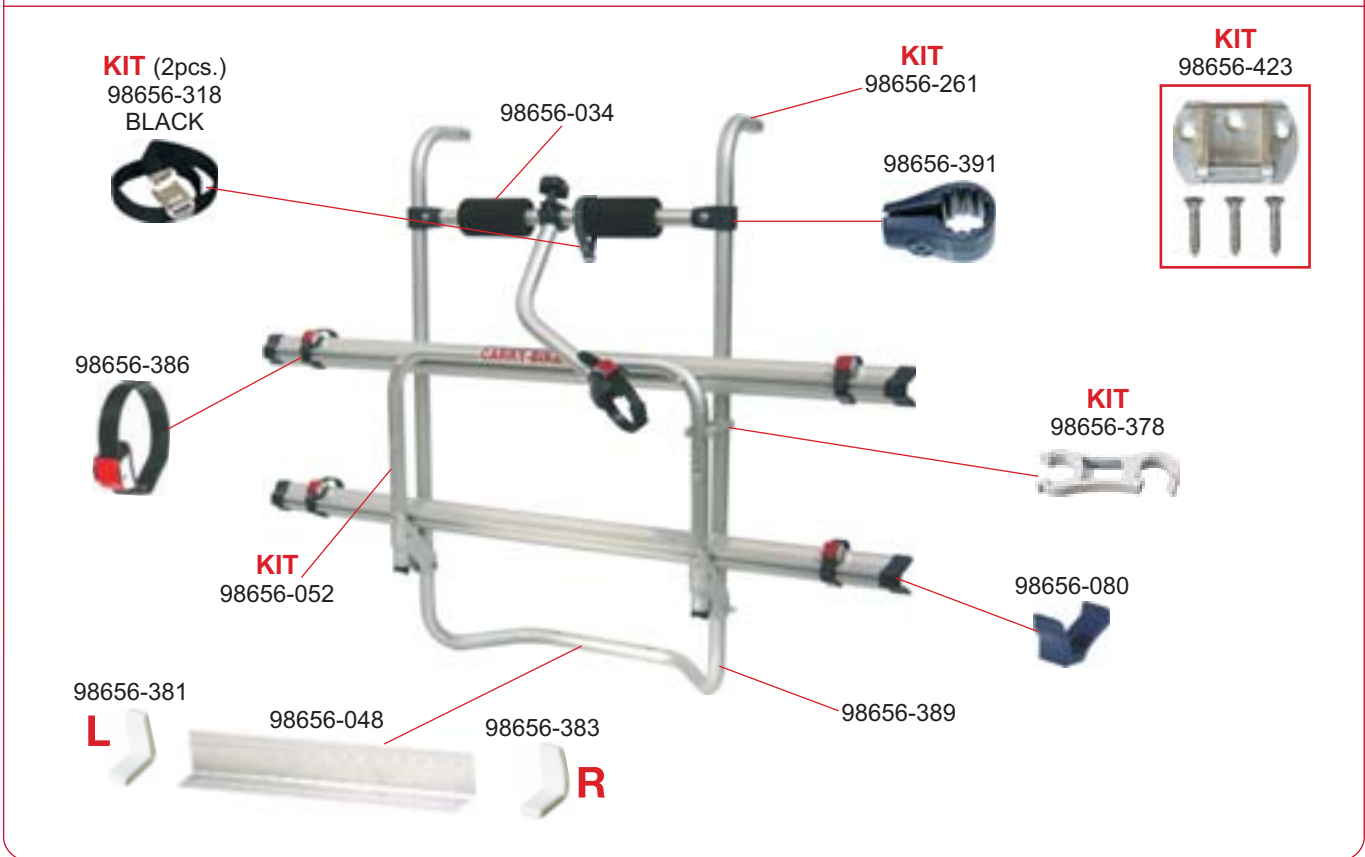

CARRY-BIKE

CARAVAN XL A PRO 300 >08 CARAVAN XL A PRO 300 < 08

02093-91-
02093-82-

CARRY-BIKE

SIMPLE PLUS 200

02093-36-

CARRY-BIKE

VW T3 - T25