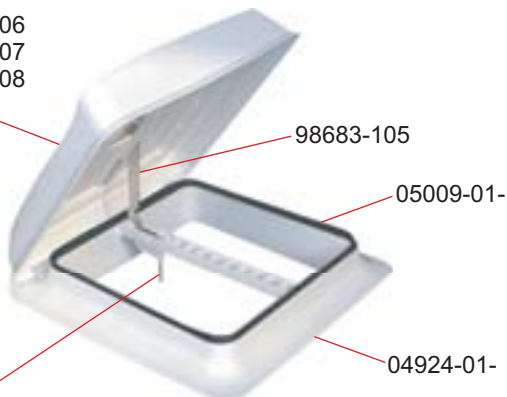

White 98683-106
Crystal 98683-107
Crystal Glass 98683-108