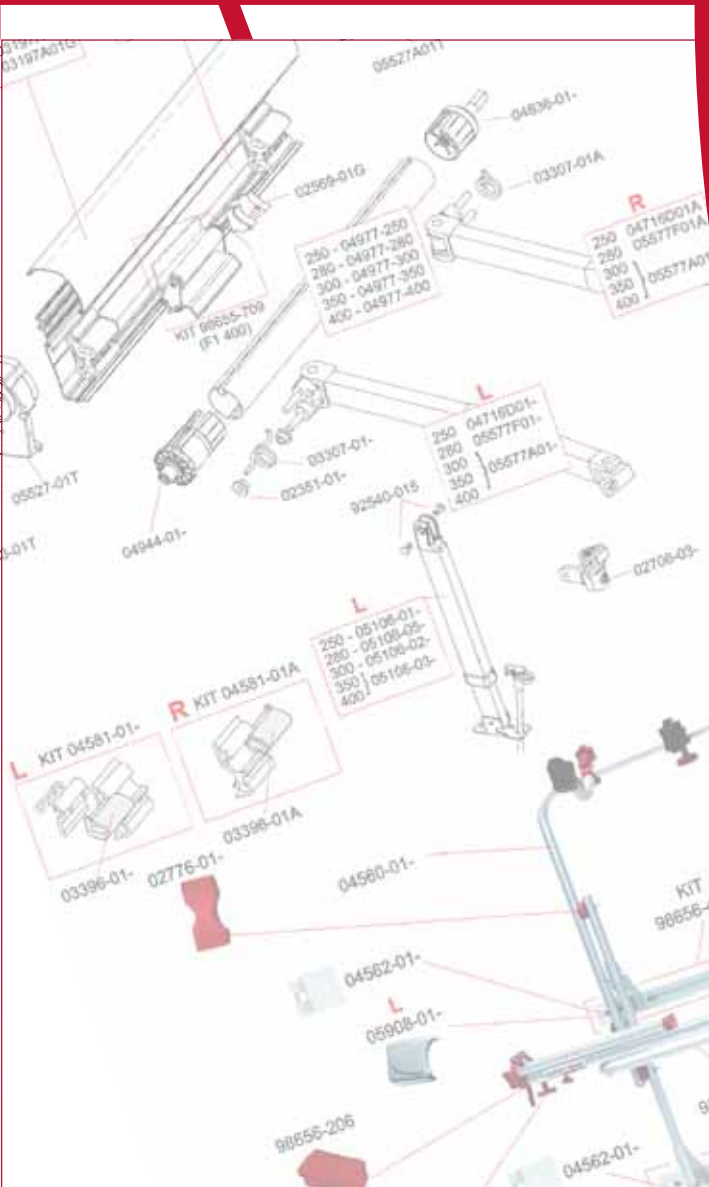

2009

Ersatzteil-Katalog
Spare Parts Catalogue
Liste Pièces Détachées
Catálogos Recambios
Catalogo Ricambi

INDEX

PRODUCTS	PAGE
FIAMMASTOR	
ZIP 250-350	3
ZIP 400-450	4
F45 Ti POLAR 250-450	5
F45 Ti TITANIUM 250-450	6
F45 Ti L POLAR 450-550	7
F45 Ti L TITANIUM 450-550	8
F45 Ti TITANIUM VW T5 260	9
F45i 250-400	10
F45 i L 450-550	11
F1 Ti TITANIUM 250-400	12
F1 Ti TITANIUM 260	13
F1 TITANIUM 250-400	14
F1 TITANIUM 250-400 S/N >9380520	15
F1 L TITANIUM 450-550	16
F1 130-150	17
F1 250-400	18
F1 L 400-550	19
F45 PLUS 250-400	20
F45 PLUS L 400-550	21
F50 PRO 250-350	22
F55 PRO 400-550	23
F65 S POLAR WHITE 260-400	24
F65 S TITANIUM	25
F65 S DEEP BLACK	26
F65 POLAR WHITE 260-400	27
F65 POLAR WHITE 450-490	28
F65 TITANIUM 290-400	29
CARAVANSTORE ZIP 07 255	30
CARAVANSTORE ZIP 07 280-440	30
CARAVANSTORE ZIP 255	31
CARAVANSTORE ZIP 280-440	31
CARAVANSTORE 07 190-255	32
CARAVANSTORE 07 280-440	32
CARAVANSTORE 05 190-255	33
CARAVANSTORE 05 280-440	33
CARAVANSTORE 04 190-255	34
CARAVANSTORE 04 280-440	34
F35 PRO 07 180-250	35
F35 PRO 07 270-300	35
F35 PRO 05 180-250	36
F35 PRO 05 270-300	36
W35	37
CARRY-BIKE	
PRO C	38
PRO C PREMIUM	38
PRO C KNAUS-EIFFELAND	39
L80 - LAIKA	39
PRO	40
PRO PREMIUM	40
PRO HYMER	41
CL 2008	41
CL 2007	42
CL <2007	42
SE - SEA	43
SE	43
TRIGANO	44
UL 2008	44
UL 2007	45
UL <2007	45
LIFT 77	46
EM - EURA MOBIL	46
PRO C DELUXE	47
PRO DELUXE	47
CARAVA XL A	48
CARAVAN XL A PRO 200	48
CARAVAN XL A PRO 300	49
SIMPLE PLUS 200	49
CARAVAN UNIVERSAL	50
CARAVAN HOBBY	50