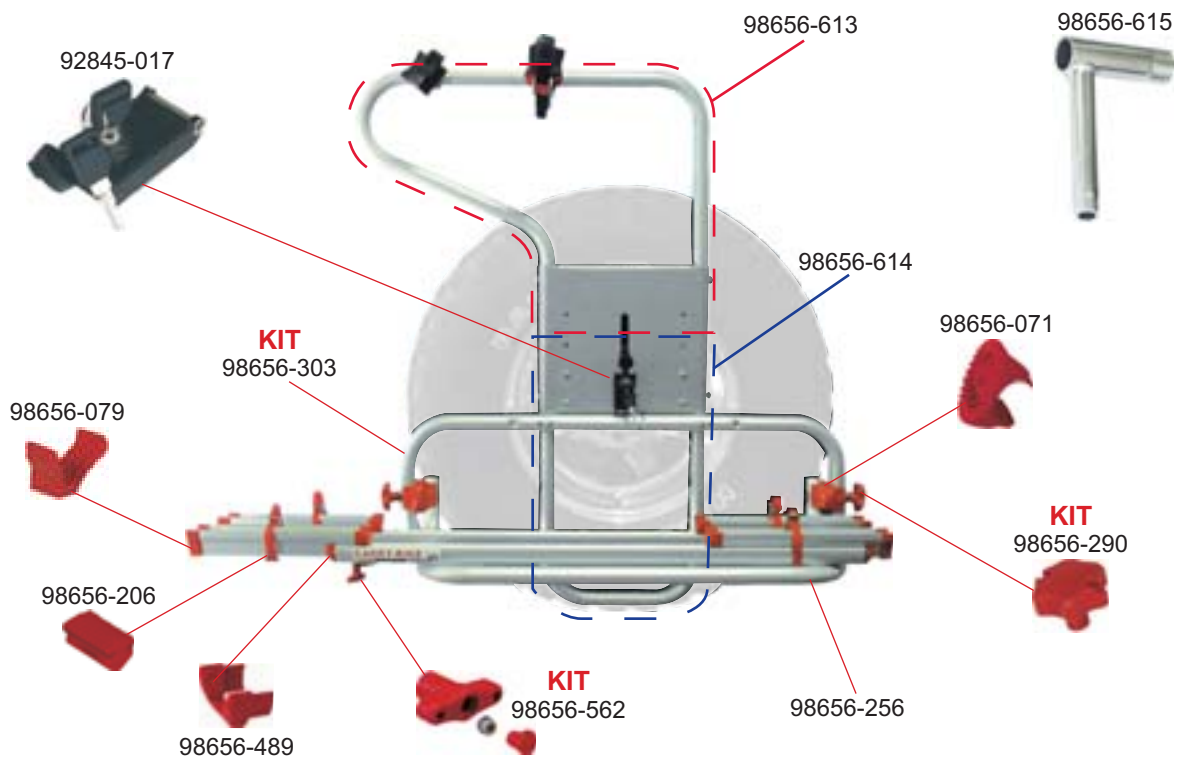

200 D

02093-15-

CARRY-BIKE

200 DB

02093-25-

CARRY-BIKE

RENAULT TRAFIC DS STANDARD ROOF

02093-74-