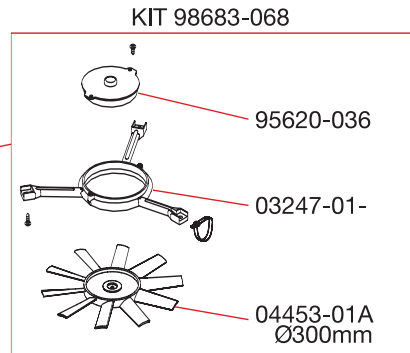

KIT 04917-01-White
KIT 04917-01B Ivory

04761-02-

04779-01-

KIT 95412-011
S/N > 2055701

KIT EXTENSION
98683-112 White
98683-116 Ivory

KIT
Ivory 98683-047

KIT
Ivory 98683-048

**TURBO-VENT 160
PANEL WHITE 03622H01-**