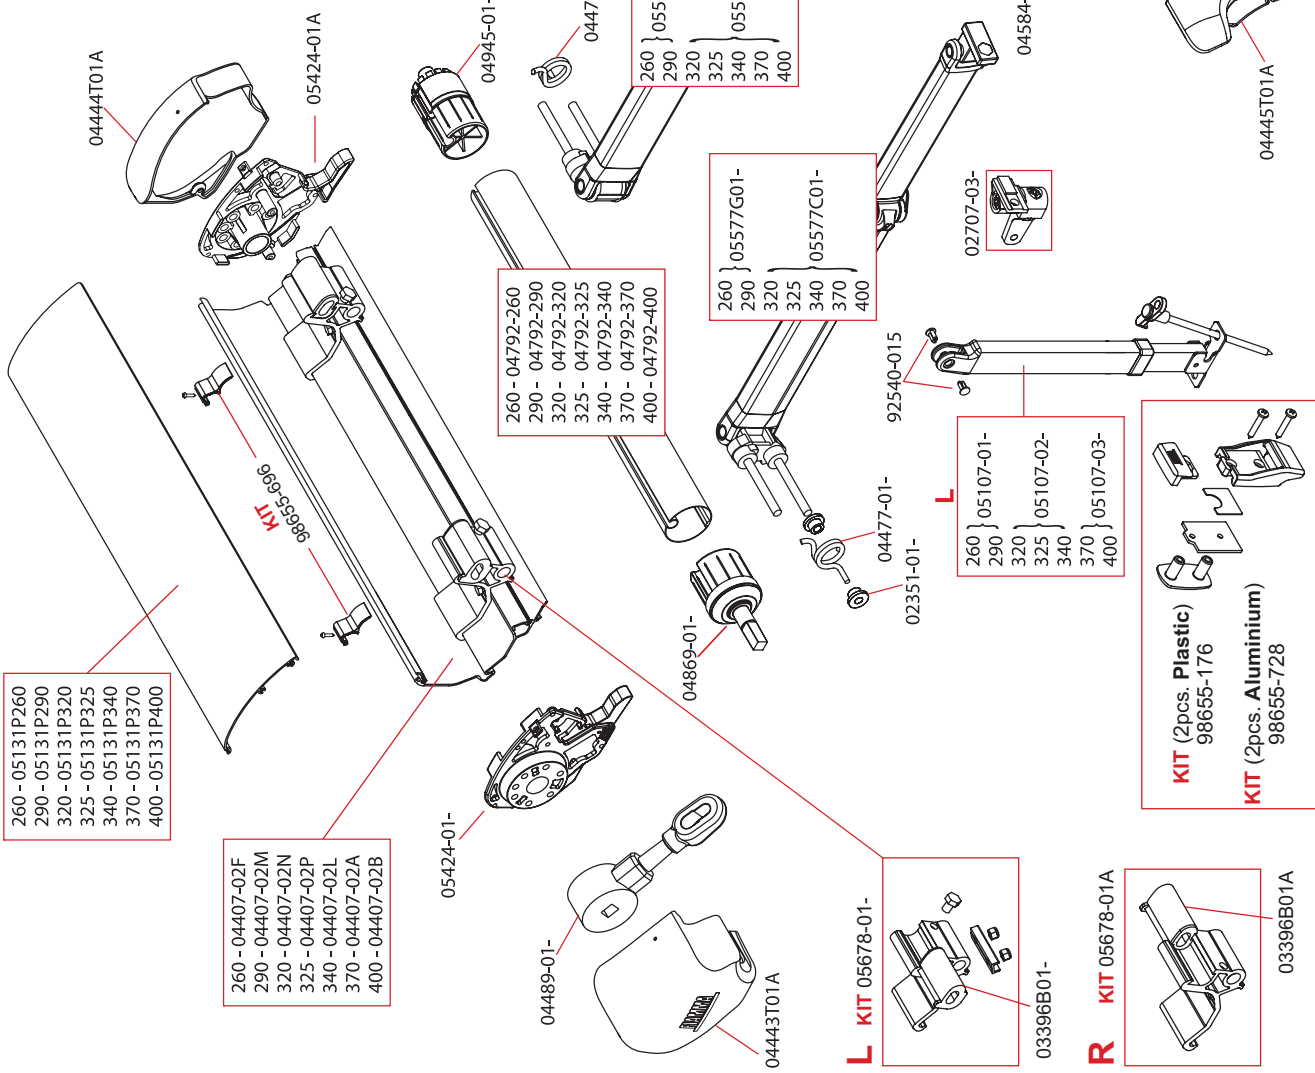

KIT (2pcs. Aluminium)
98655-728

		DELUXE GREY
		01830B01T 01830D01T
		BLUE OCEAN
		01830B01N 01830D01N
320	370	

KIT (2pcs. Plastic)
98655-176

KIT (2pcs. Aluminium)
98655-728

- 260 - 05131P260
- 290 - 05131P290
- 320 - 05131P320
- 325 - 05131P325
- 340 - 05131P340
- 370 - 05131P370
- 400 - 05131P400