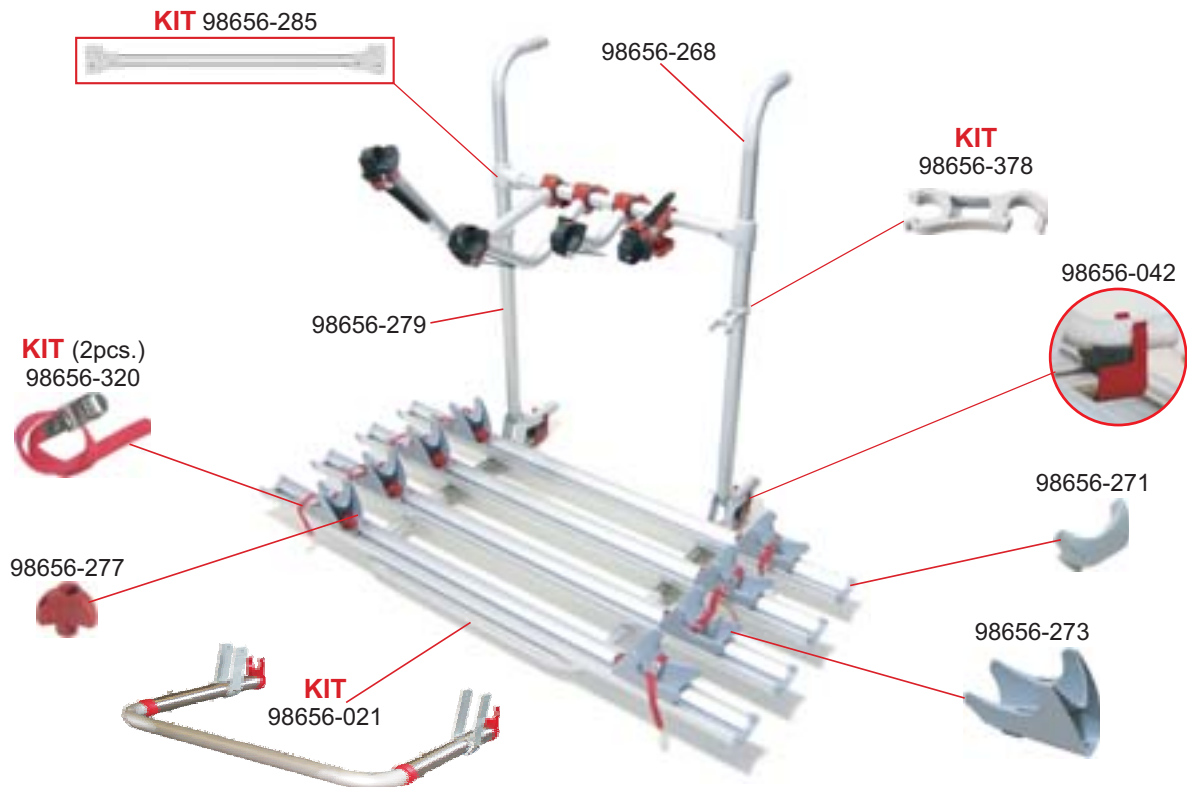

CARRY-BIKE

CARAVAN XL A PRO 300 >08 CARAVAN XL A PRO 300 < 08

02093-91-
02093-82-

CARRY-BIKE

SIMPLE PLUS 200

02093-36-

CARRY-BIKE

VW T3 - T25