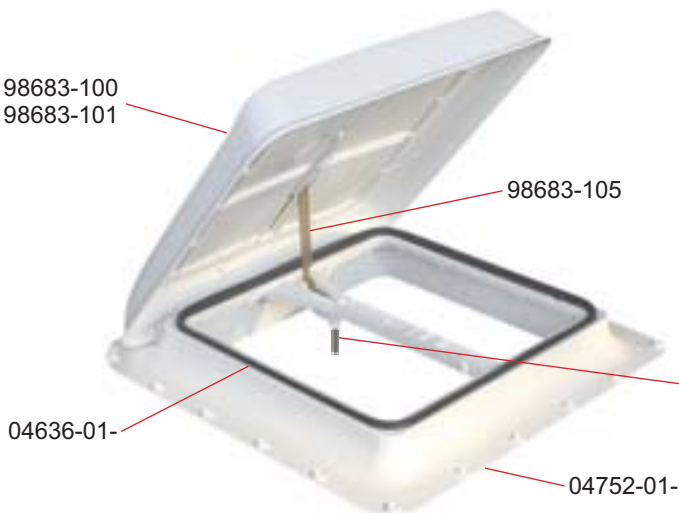

03247-01-

04453-01A
D.300mm

98683-073

03221-01-

White 98683-100
Crystal 98683-101

**VENT WHITE 04327B01-
VENT CRYSTAL 04327B01D
VENT WHITE IVORY 04328B01-
VENT CRYSTAL IVORY 04328B01D**

**KIT
98683-046**

**KIT EXTENSION
White 98683-112
Ivory 98683-116**