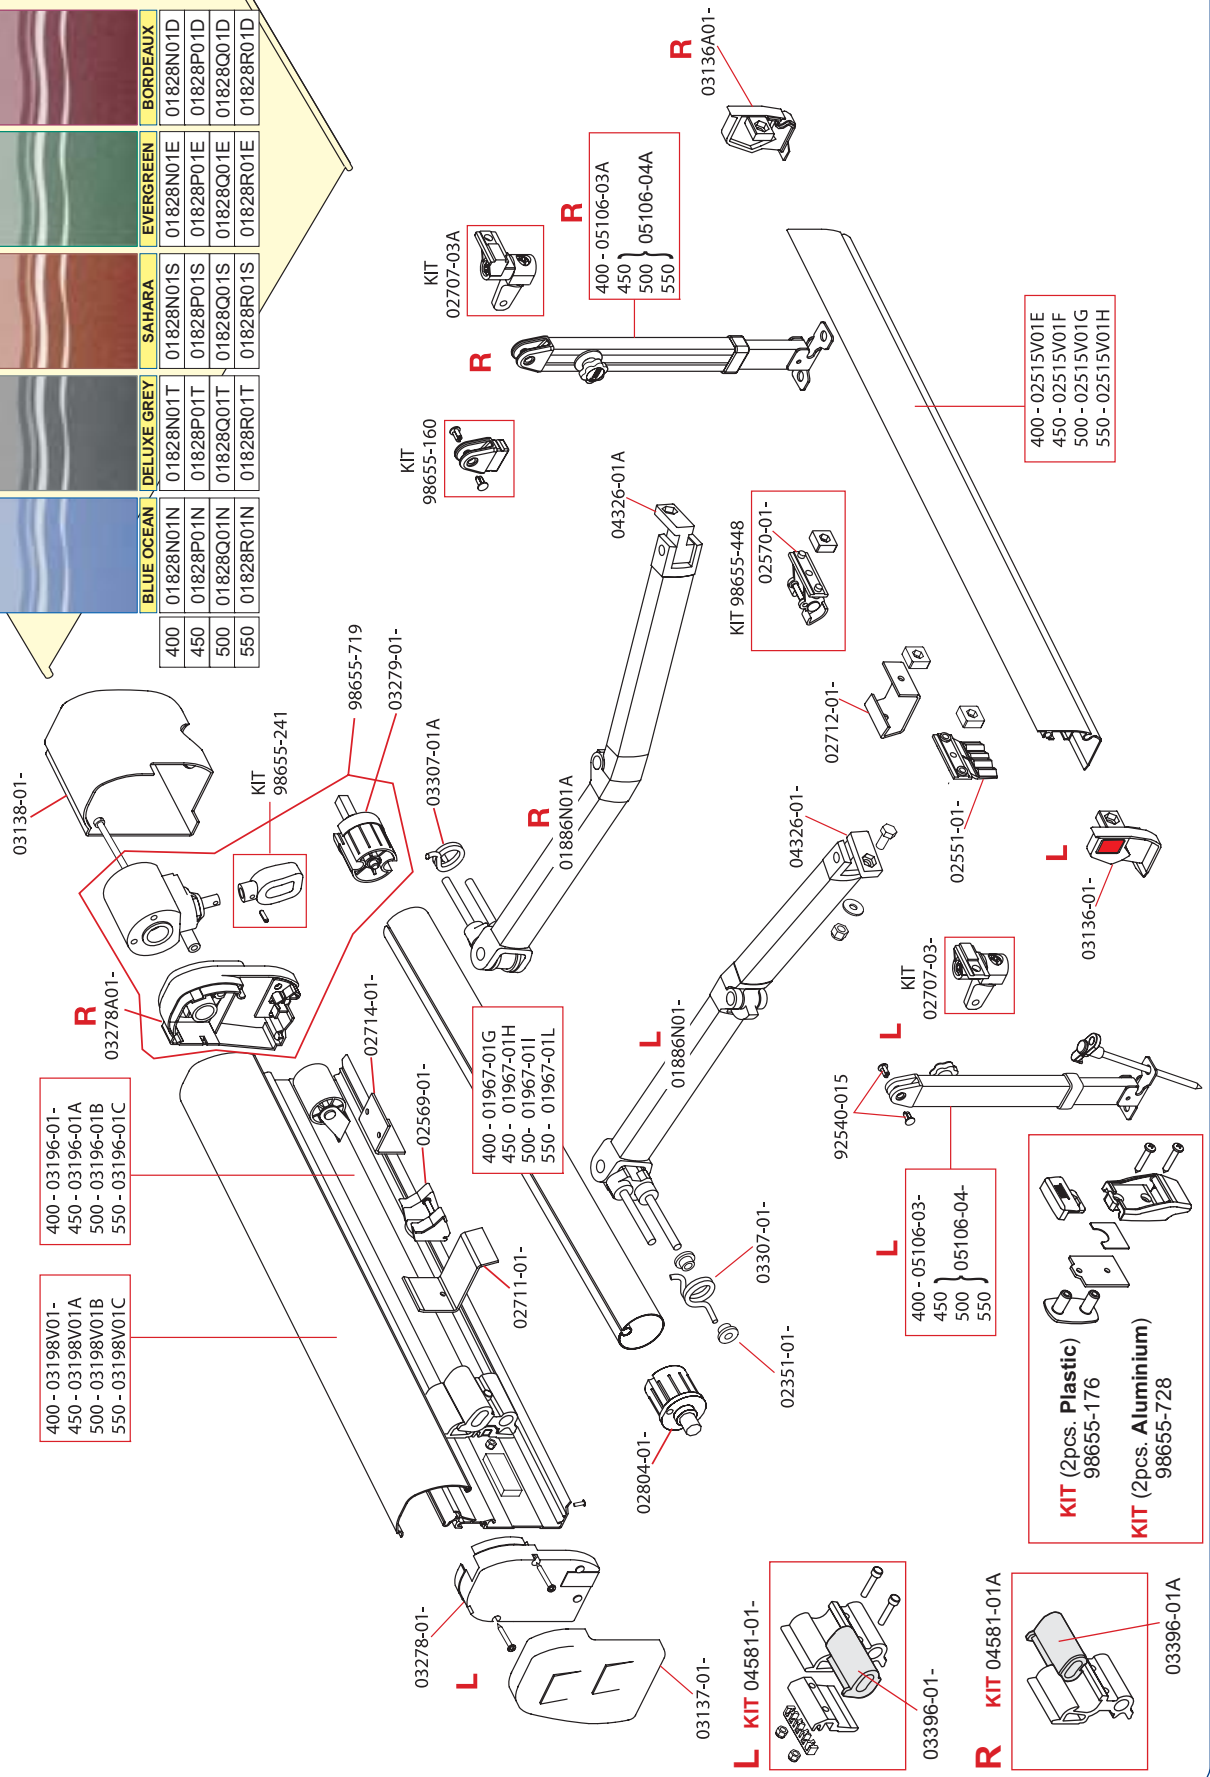

BORDEAUX	01828N01D 01828P01D 01828Q01D 01828R01D
		EVERGREEN	01828N01E 01828P01E 01828Q01E 01828R01E
		SAHARA	01828N01S 01828P01S 01828Q01S 01828R01S
		DELUXE GREY	01828N01T 01828P01T 01828Q01T 01828R01T
		BLUE OCEAN	01828N01N 01828P01N 01828Q01N 01828R01N
400			
450			
500			
550