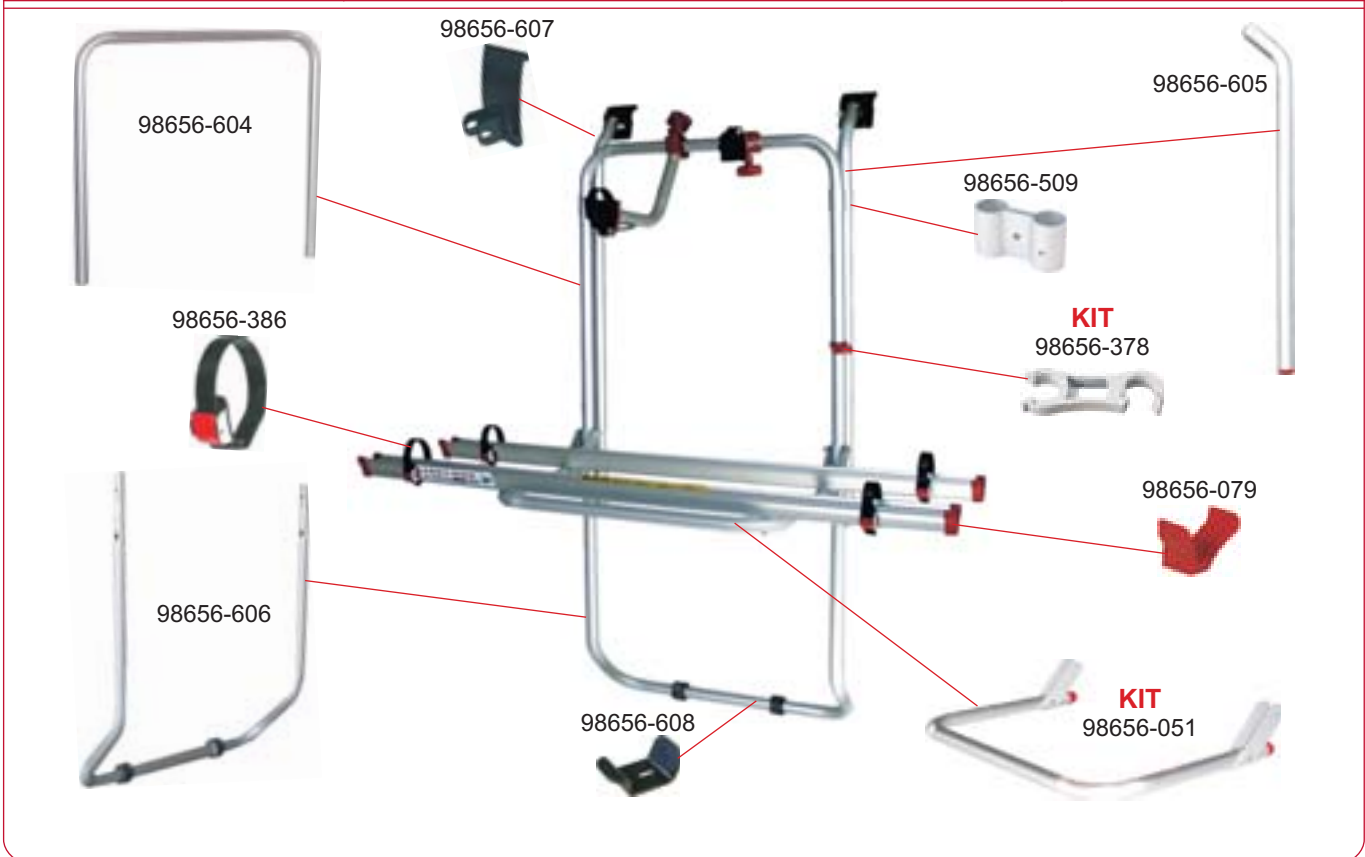

200 D

02093-15-

CARRY-BIKE

200 DB

02093-25-

CARRY-BIKE

RENAULT TRAFIC DS STANDARD ROOF

02093-74-