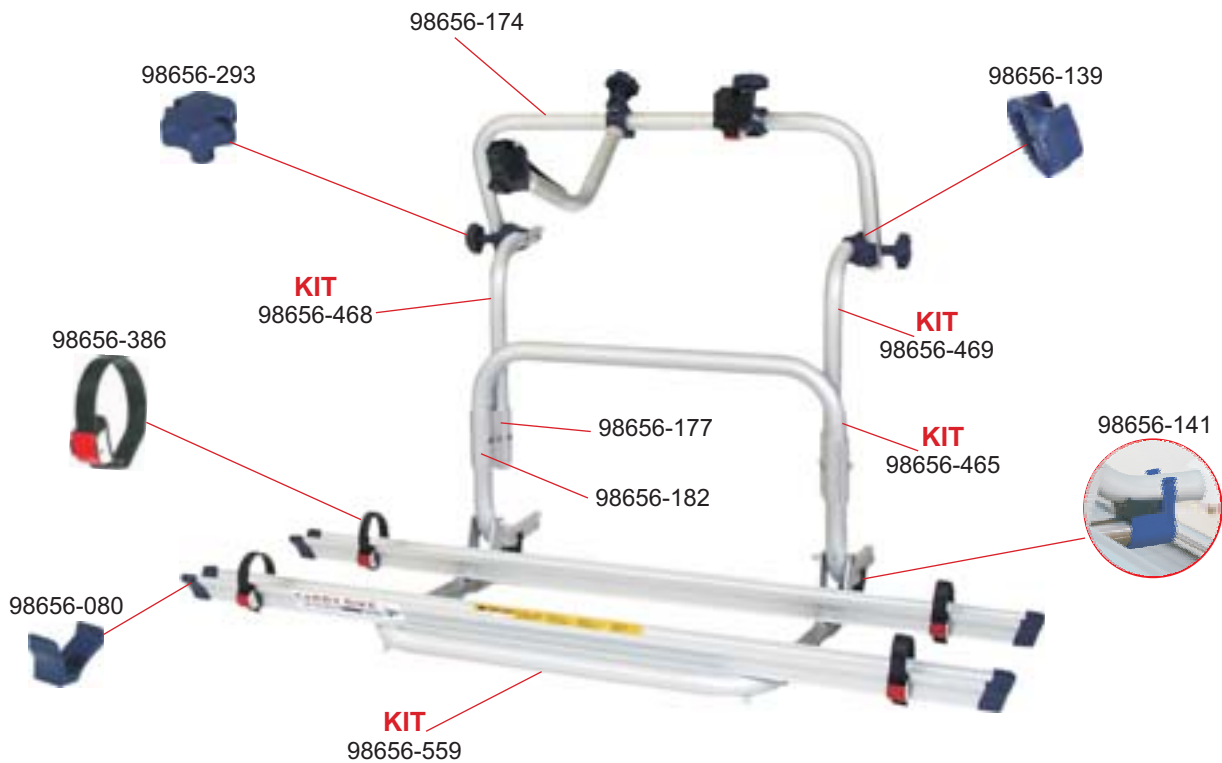

CARRY-BIKE

CARAVAN XL A PRO 300 >08 CARAVAN XL A PRO 300 < 08

02093-91-
02093-82-

CARRY-BIKE

SIMPLE PLUS 200

02093-36-

CARRY-BIKE

VW T3 - T25