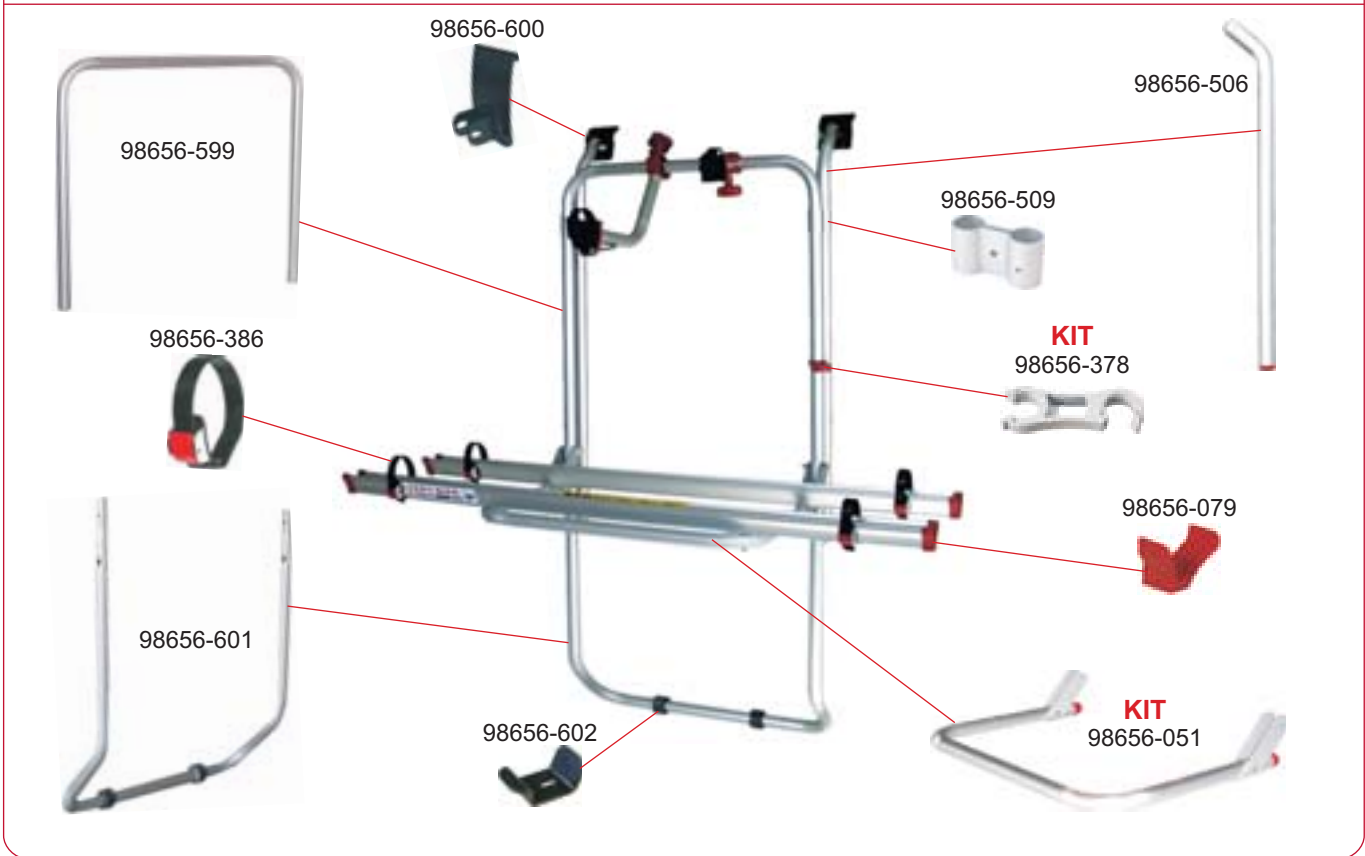

200 D

02093-15-

CARRY-BIKE

200 DB

02093-25-

CARRY-BIKE

RENAULT TRAFIC DS STANDARD ROOF

02093-74-