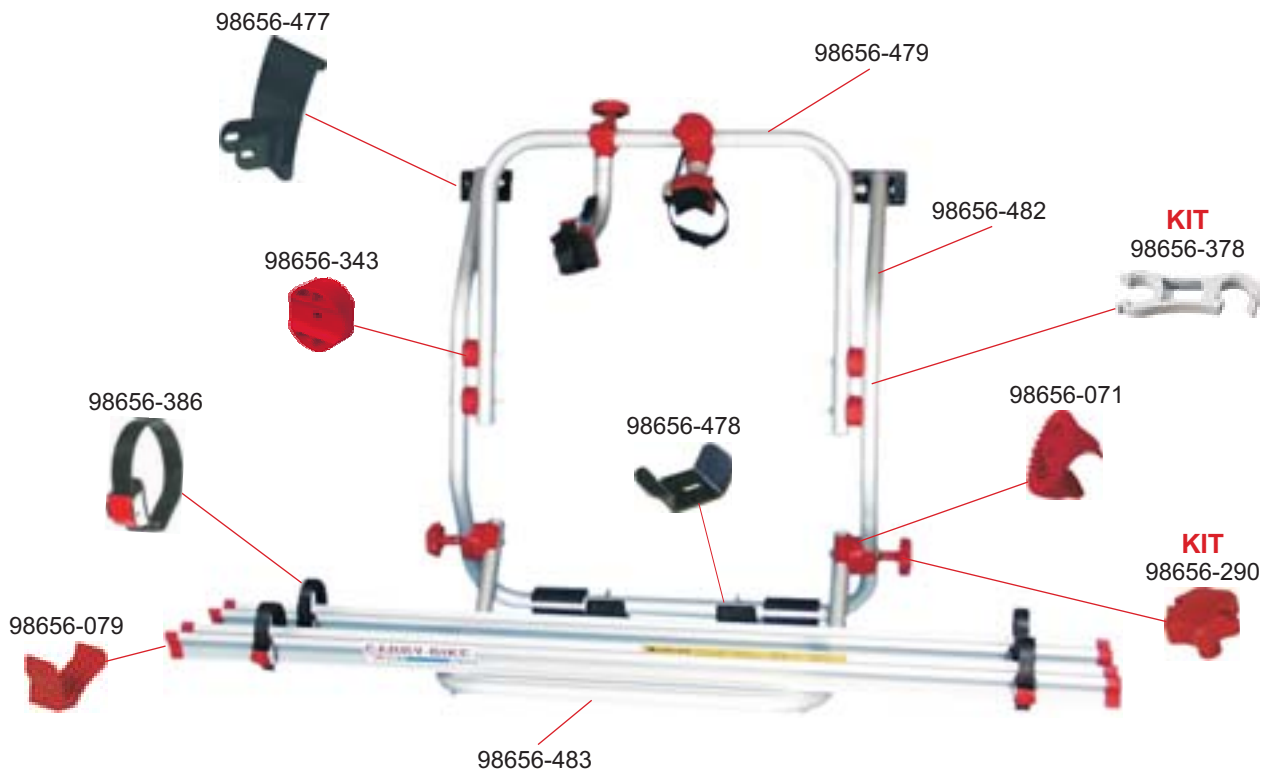

CARRY-BIKE

VW T2

02093-63-