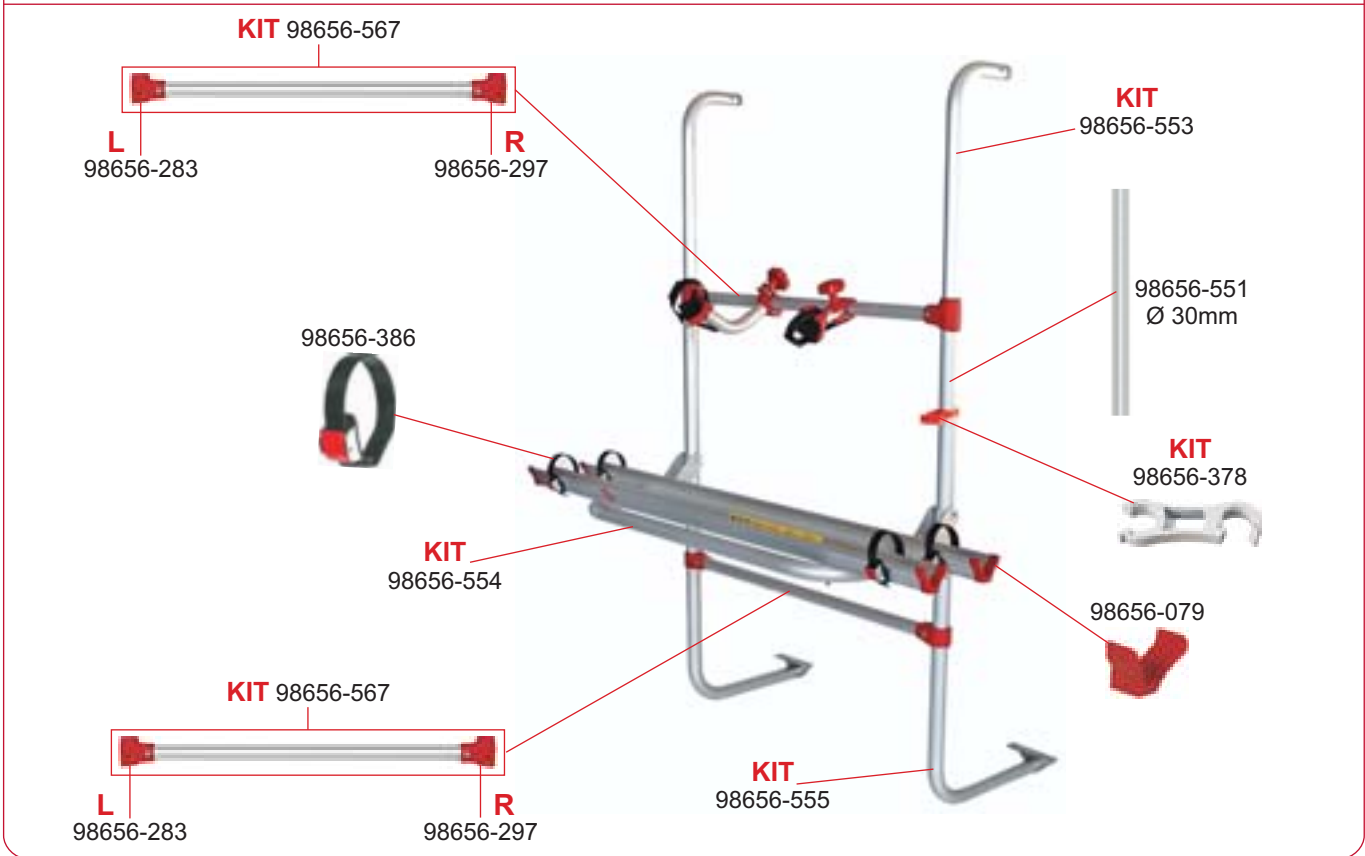

CARRY-BIKE

CARAVAN XL A PRO 300 >08 CARAVAN XL A PRO 300 < 08

02093-91-
02093-82-

CARRY-BIKE

SIMPLE PLUS 200

02093-36-

CARRY-BIKE

VW T3 - T25