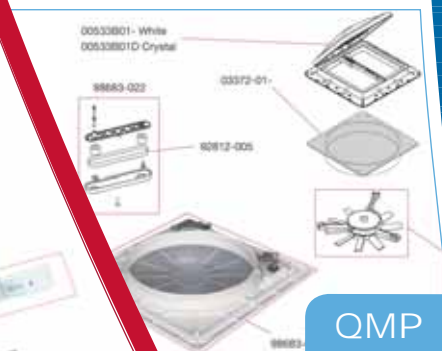

2009

Ersatzteil-Katalog
Spare Parts Catalogue
Liste Pièces Détachées
Catálogos Recambios
Catalogo Ricambi

INDEX

PRODUCTS	PAGE
FIAMMASTOR	
ZIP 250-350	3
ZIP 400-450	4
F45 Ti POLAR 250-450	5
F45 Ti TITANIUM 250-450	6
F45 Ti L POLAR 450-550	7
F45 Ti L TITANIUM 450-550	8
F45 Ti TITANIUM VW T5 260	9
F45i 250-400	10
F45 i L 450-550	11
F1 Ti TITANIUM 250-400	12
F1 Ti TITANIUM 260	13
F1 TITANIUM 250-400	14
F1 TITANIUM 250-400 S/N >9380520	15
F1 L TITANIUM 450-550	16
F1 130-150	17
F1 250-400	18
F1 L 400-550	19
F45 PLUS 250-400	20
F45 PLUS L 400-550	21
F50 PRO 250-350	22
F55 PRO 400-550	23
F65 S POLAR WHITE 260-400	24
F65 S TITANIUM	25
F65 S DEEP BLACK	26
F65 POLAR WHITE 260-400	27
F65 POLAR WHITE 450-490	28
F65 TITANIUM 290-400	29
CARAVANSTORE ZIP 07 255	30
CARAVANSTORE ZIP 07 280-440	30
CARAVANSTORE ZIP 255	31
CARAVANSTORE ZIP 280-440	31
CARAVANSTORE 07 190-255	32
CARAVANSTORE 07 280-440	32
CARAVANSTORE 05 190-255	33
CARAVANSTORE 05 280-440	33
CARAVANSTORE 04 190-255	34
CARAVANSTORE 04 280-440	34
F35 PRO 07 180-250	35
F35 PRO 07 270-300	35
F35 PRO 05 180-250	36
F35 PRO 05 270-300	36
W35	37
CARRY-BIKE	
PRO C	38
PRO C PREMIUM	38
PRO C KNAUS-EIFFELAND	39
L80 - LAIKA	39
PRO	40
PRO PREMIUM	40
PRO HYMER	41
CL 2008	41
CL 2007	42
CL <2007	42
SE - SEA	43
SE	43
TRIGANO	44
UL 2008	44
UL 2007	45
UL <2007	45
LIFT 77	46
EM - EURA MOBIL	46
PRO C DELUXE	47
PRO DELUXE	47
CARAVA XL A	48
CARAVAN XL A PRO 200	48
CARAVAN XL A PRO 300	49
SIMPLE PLUS 200	49
CARAVAN UNIVERSAL	50
CARAVAN HOBBY	50