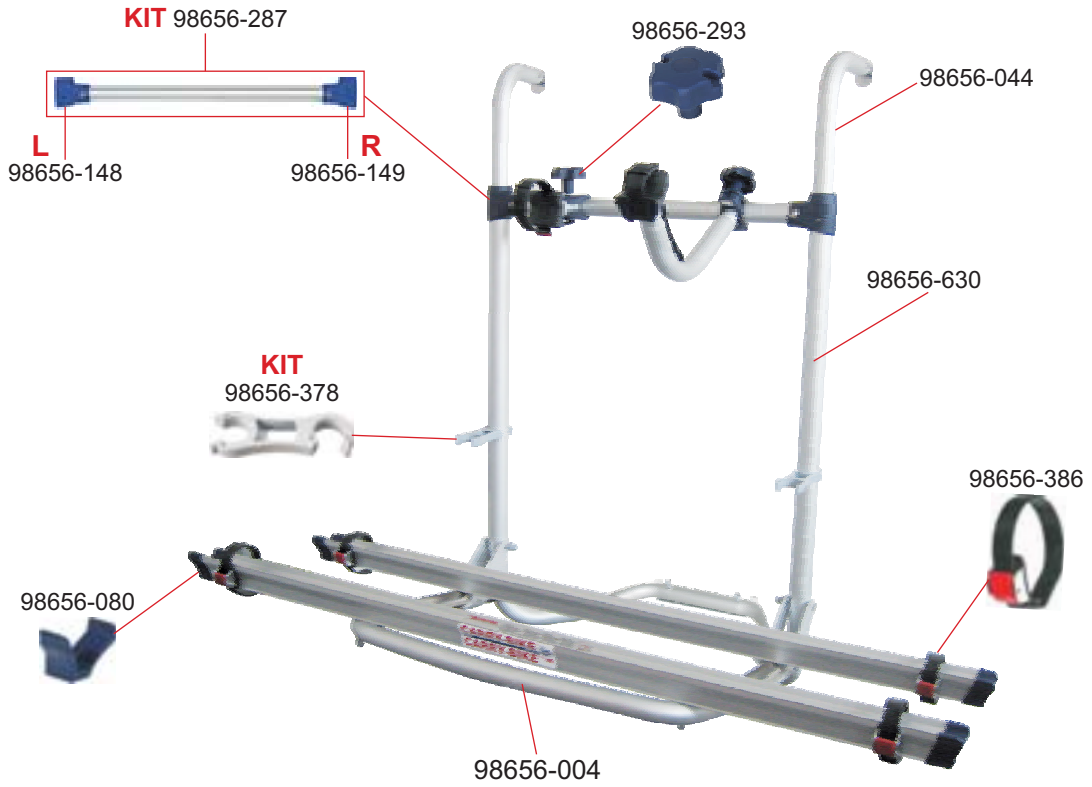

200 D

02093-15-

CARRY-BIKE

200 DB

02093-25-

CARRY-BIKE

RENAULT TRAFIC DS STANDARD ROOF

02093-74-