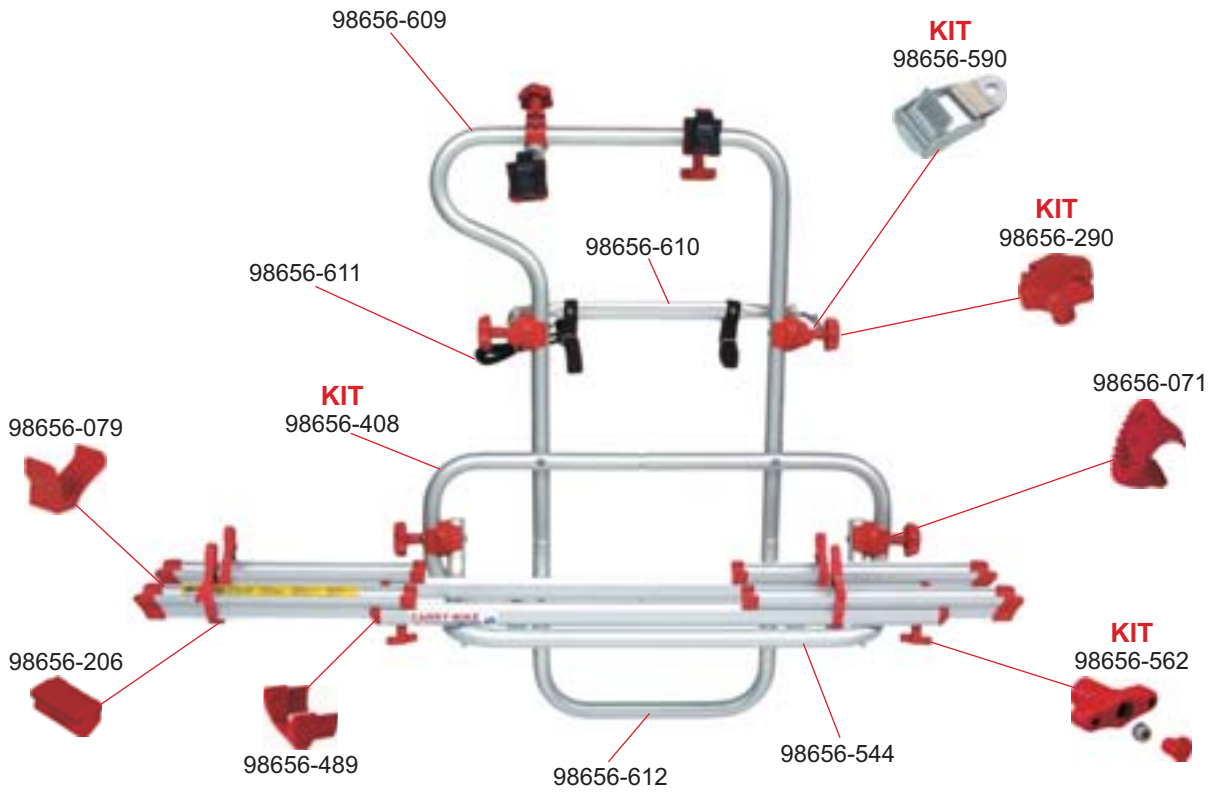

200 D

02093-15-

CARRY-BIKE

200 DB

02093-25-

CARRY-BIKE

RENAULT TRAFIC DS STANDARD ROOF

02093-74-