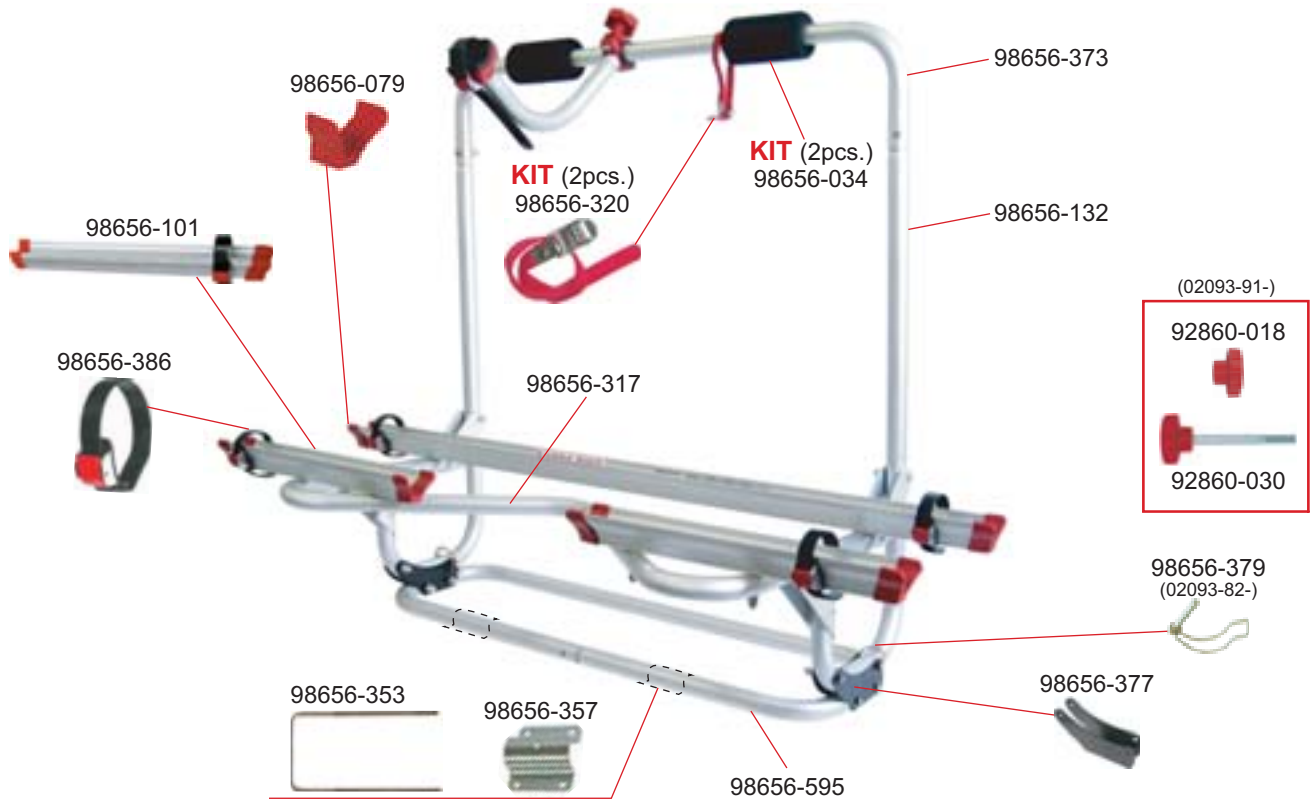

CARRY-BIKE

CARAVAN XL A PRO 300 >08 CARAVAN XL A PRO 300 < 08

02093-91-
02093-82-

CARRY-BIKE

SIMPLE PLUS 200

02093-36-

CARRY-BIKE

VW T3 - T25