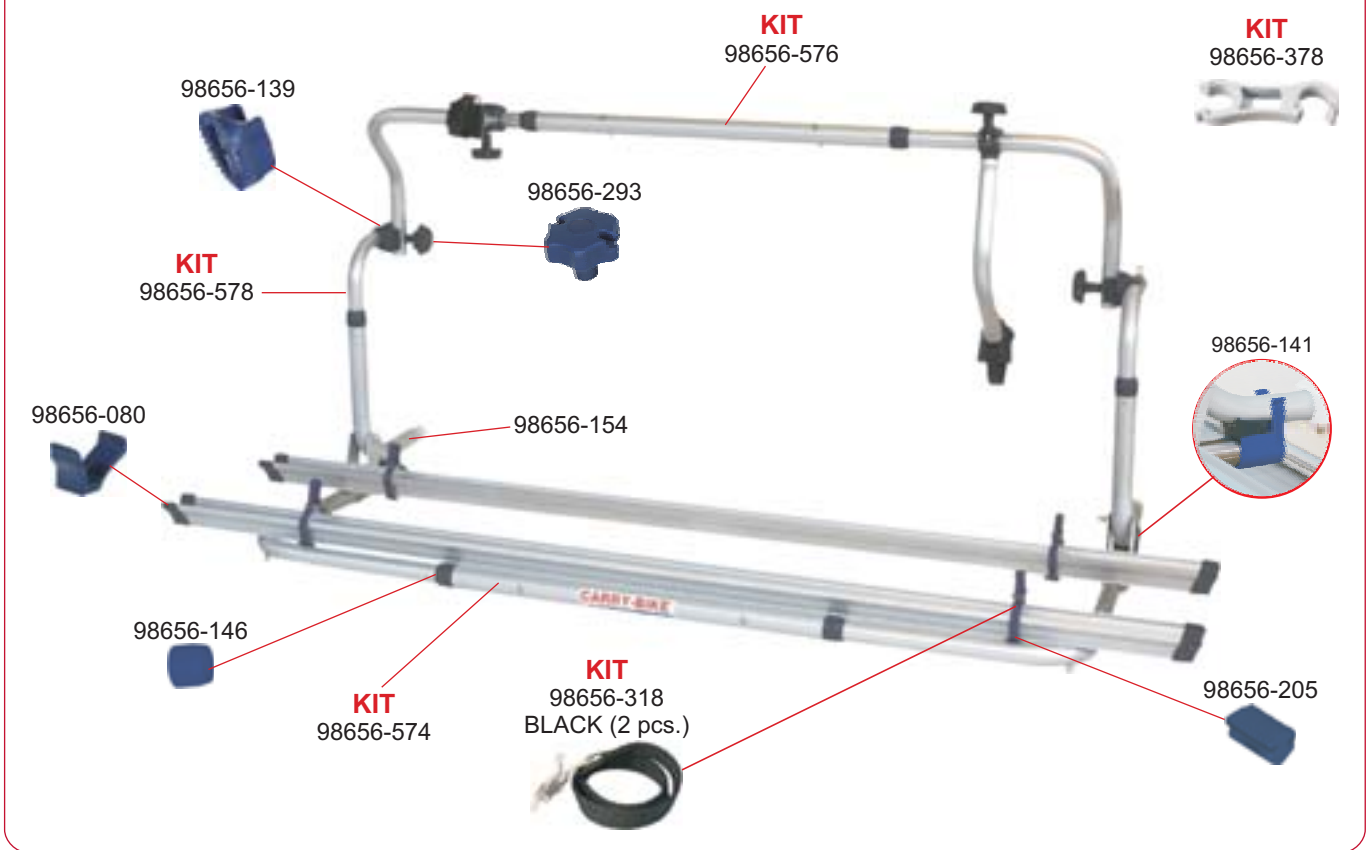

CARRY-BIKE

CARAVAN XL A PRO 300 >08 CARAVAN XL A PRO 300 < 08

02093-91-
02093-82-

CARRY-BIKE

SIMPLE PLUS 200

02093-36-

CARRY-BIKE

VW T3 - T25