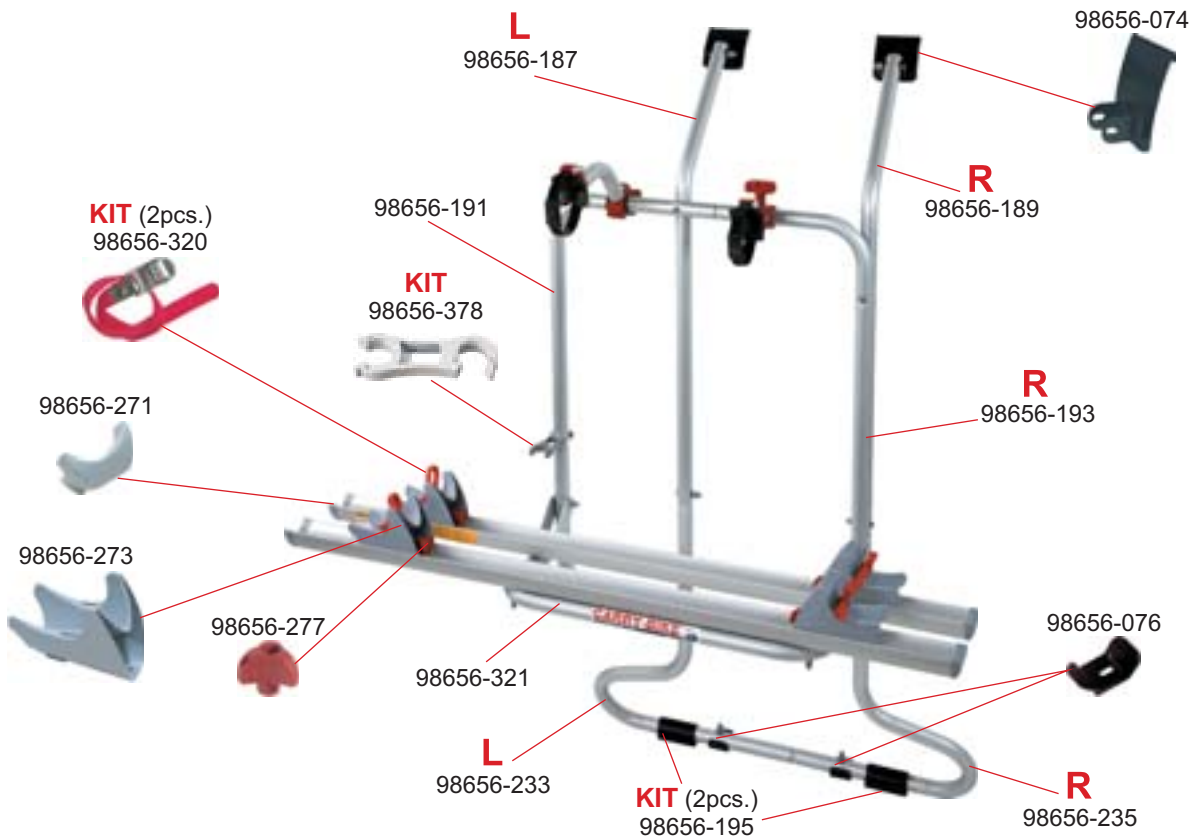

CARRY-BIKE

CARAVAN XL A PRO 300 >08 CARAVAN XL A PRO 300 < 08

02093-91-
02093-82-

CARRY-BIKE

SIMPLE PLUS 200

02093-36-

CARRY-BIKE

VW T3 - T25