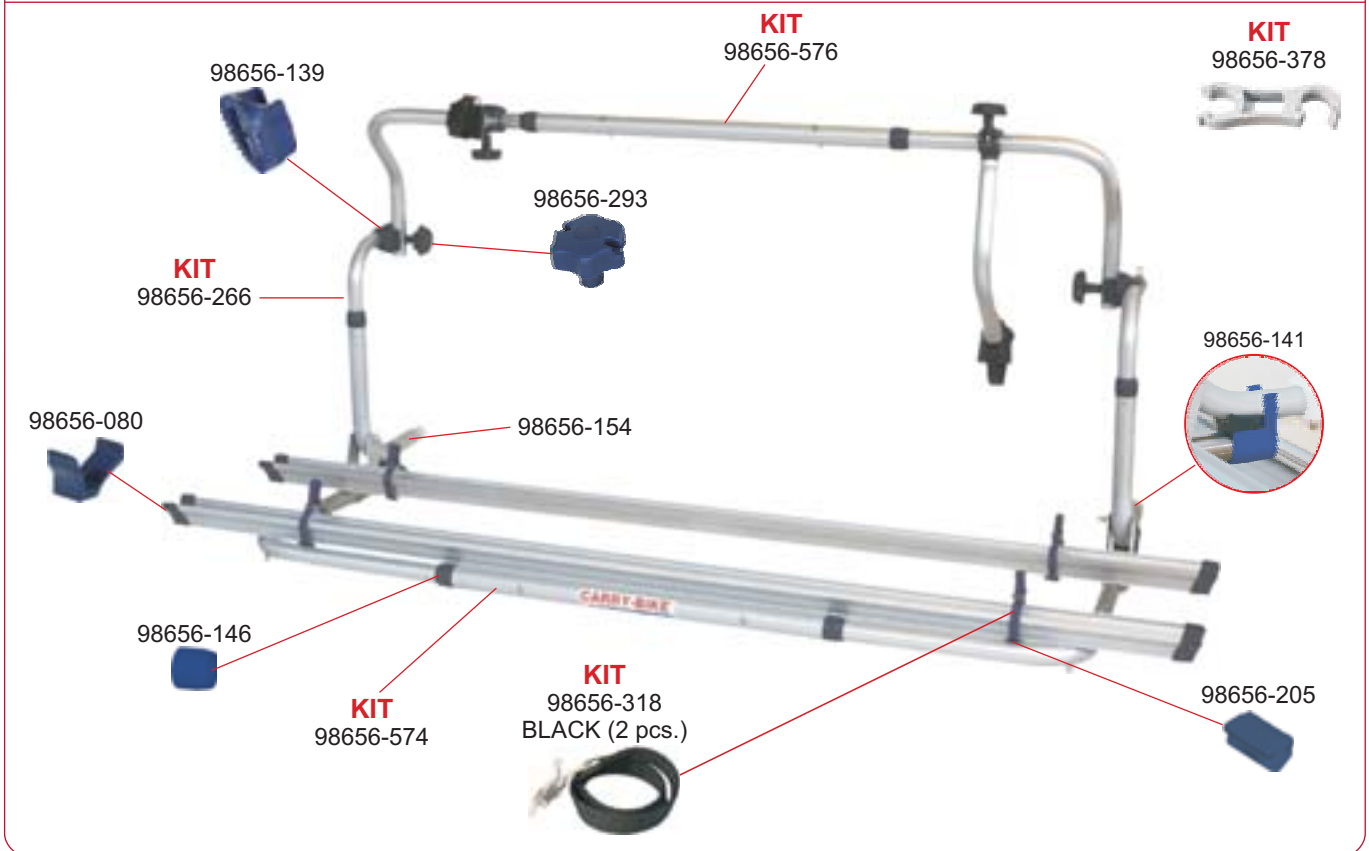

CARRY-BIKE

CARAVAN XL A PRO 300 >08 CARAVAN XL A PRO 300 < 08

02093-91-
02093-82-

CARRY-BIKE

SIMPLE PLUS 200

02093-36-

CARRY-BIKE

VW T3 - T25