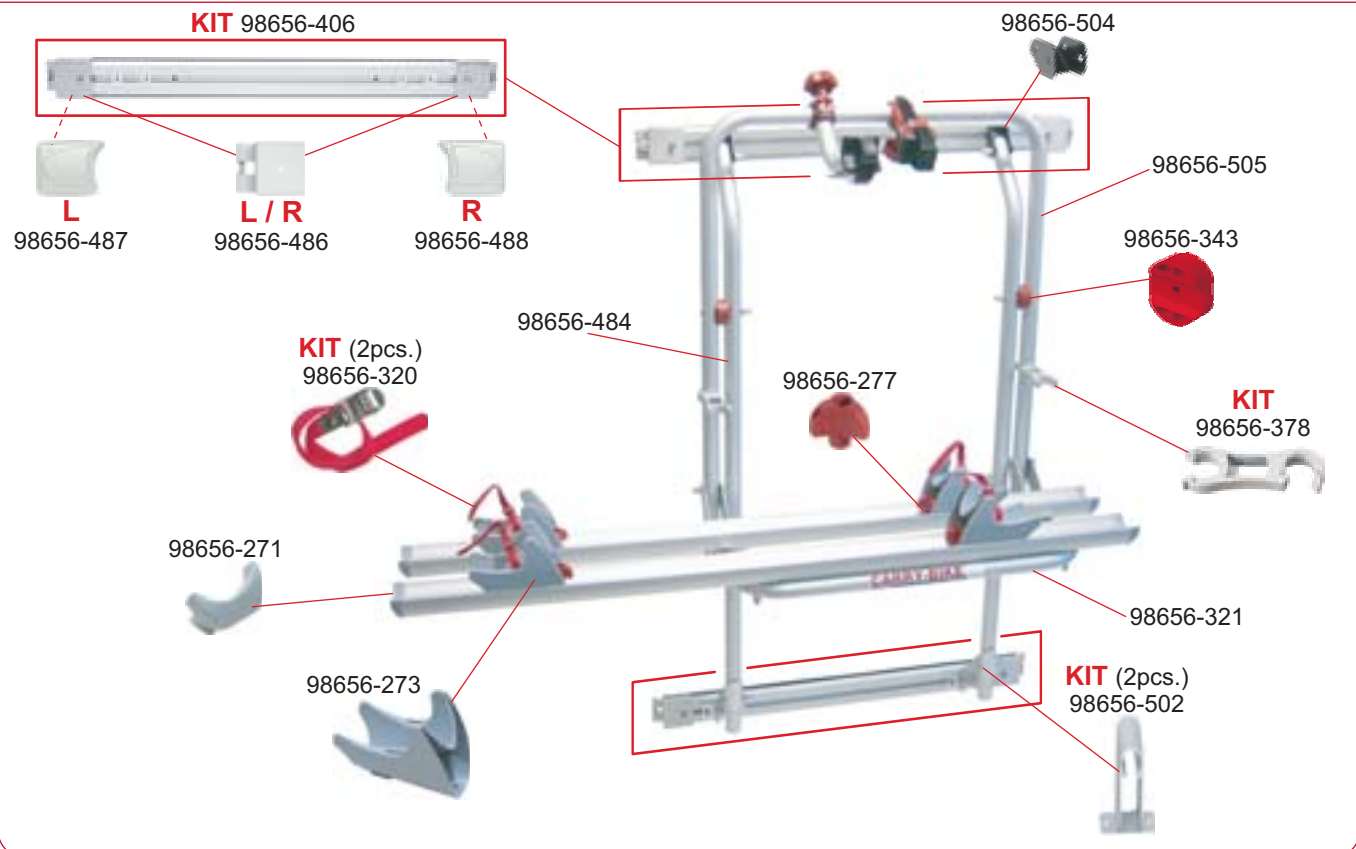

CARRY-BIKE

CARAVAN XL A PRO 300 >08 CARAVAN XL A PRO 300 < 08

02093-91-
02093-82-

CARRY-BIKE

SIMPLE PLUS 200

02093-36-

CARRY-BIKE

VW T3 - T25

02093C01-

CARRY-BIKE

VW T2

02093-63-

CARRY-BIKE

200 DJ RENAULT MASTER D

02093-88-

CARRY-BIKE