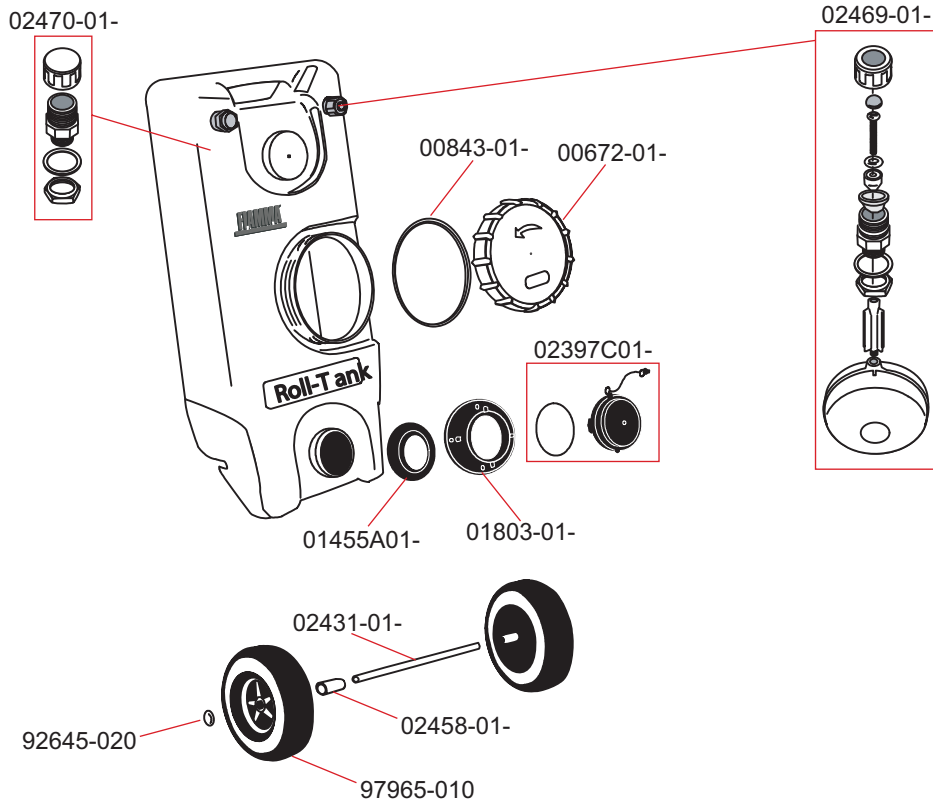

TANKS

TANKS

ROLL-TANKS

ROLL-TANK 40 F 02428-01A

ROLL-TANK 23 F 02428A01A
ROLL-TANK 23 W 02428A01-

ROLL-TANKS 40W

02428-01-

VENT® 40x40