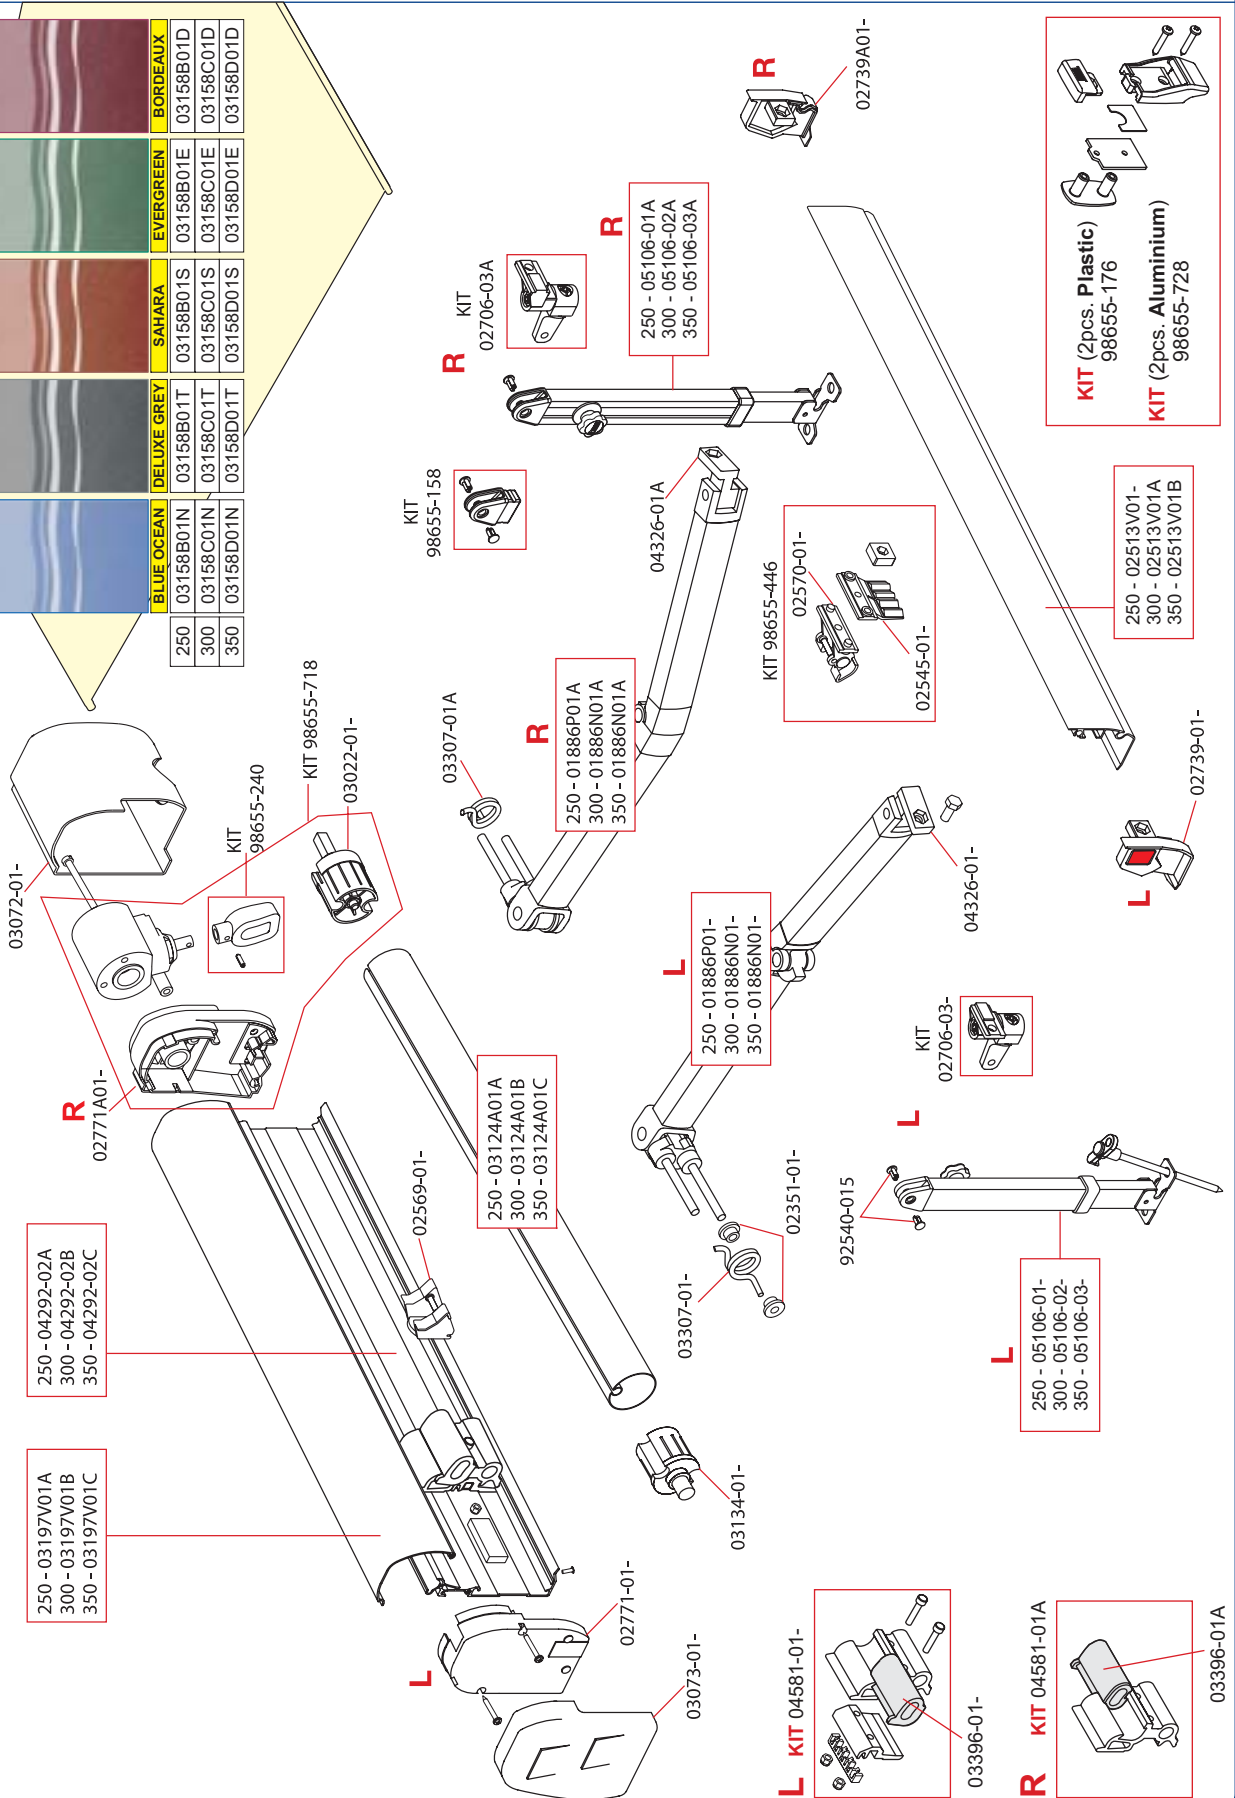

BLUE OCEAN	DELUXE GREY	SAHARA	EVERGREEN	BORDEAUX
250	03158B01N	03158B01T	03158B01S	03158B01E	03158B01D
300	03158C01N	03158C01T	03158C01S	03158C01E	03158C01D
350	03158D01N	03158D01T	03158D01S	03158D01E	03158D01D