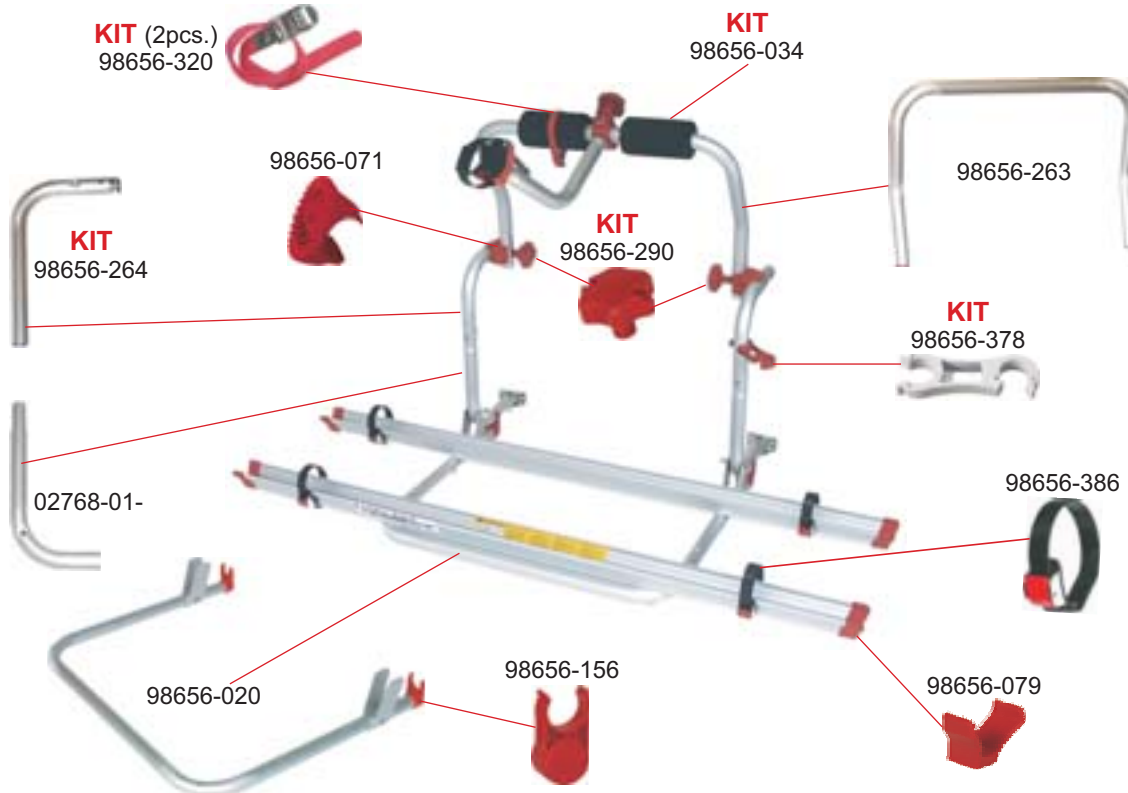

CARRY-BIKE

CARAVAN XL A PRO 300 >08 CARAVAN XL A PRO 300 < 08

02093-91-
02093-82-

CARRY-BIKE

SIMPLE PLUS 200

02093-36-

CARRY-BIKE

VW T3 - T25