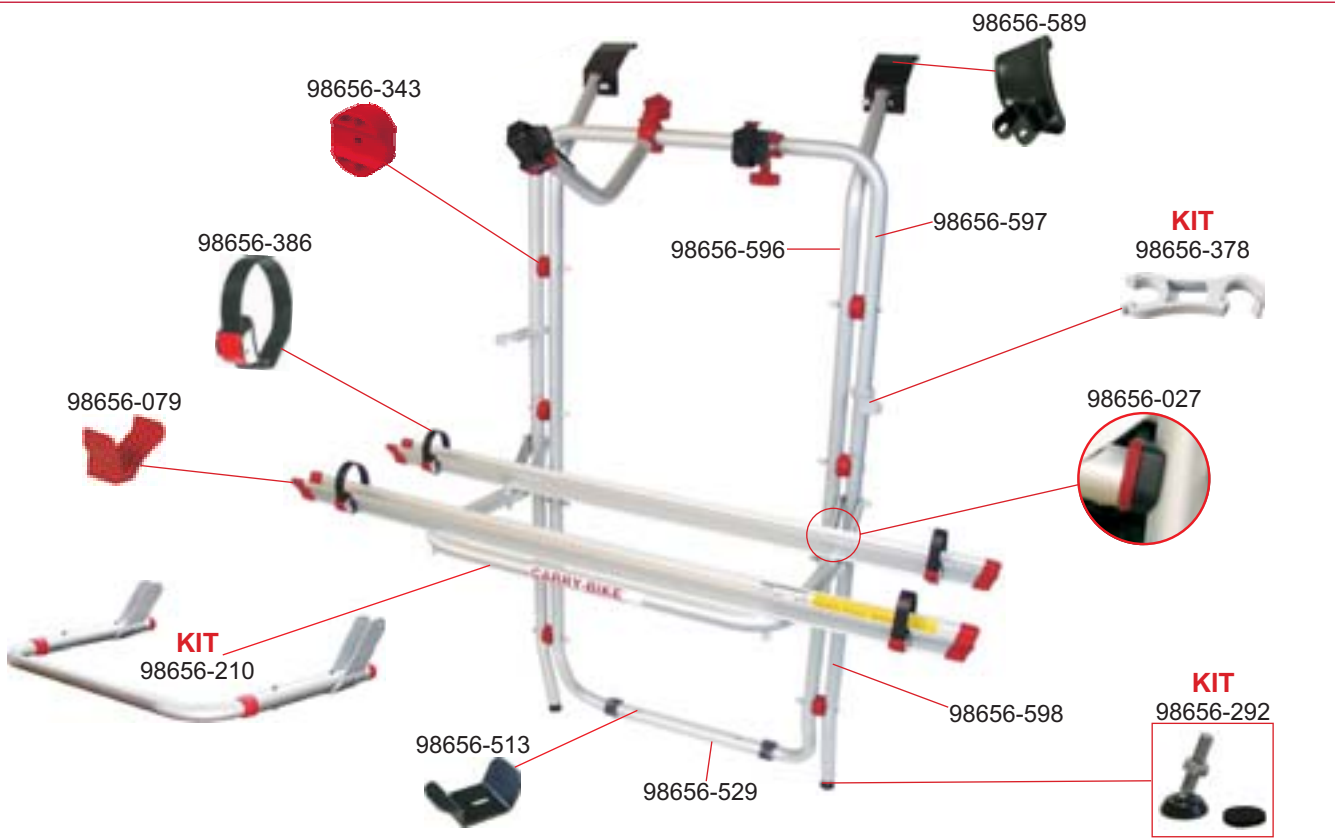

200 D

02093-15-

CARRY-BIKE

200 DB

02093-25-

CARRY-BIKE

RENAULT TRAFIC DS STANDARD ROOF

02093-74-