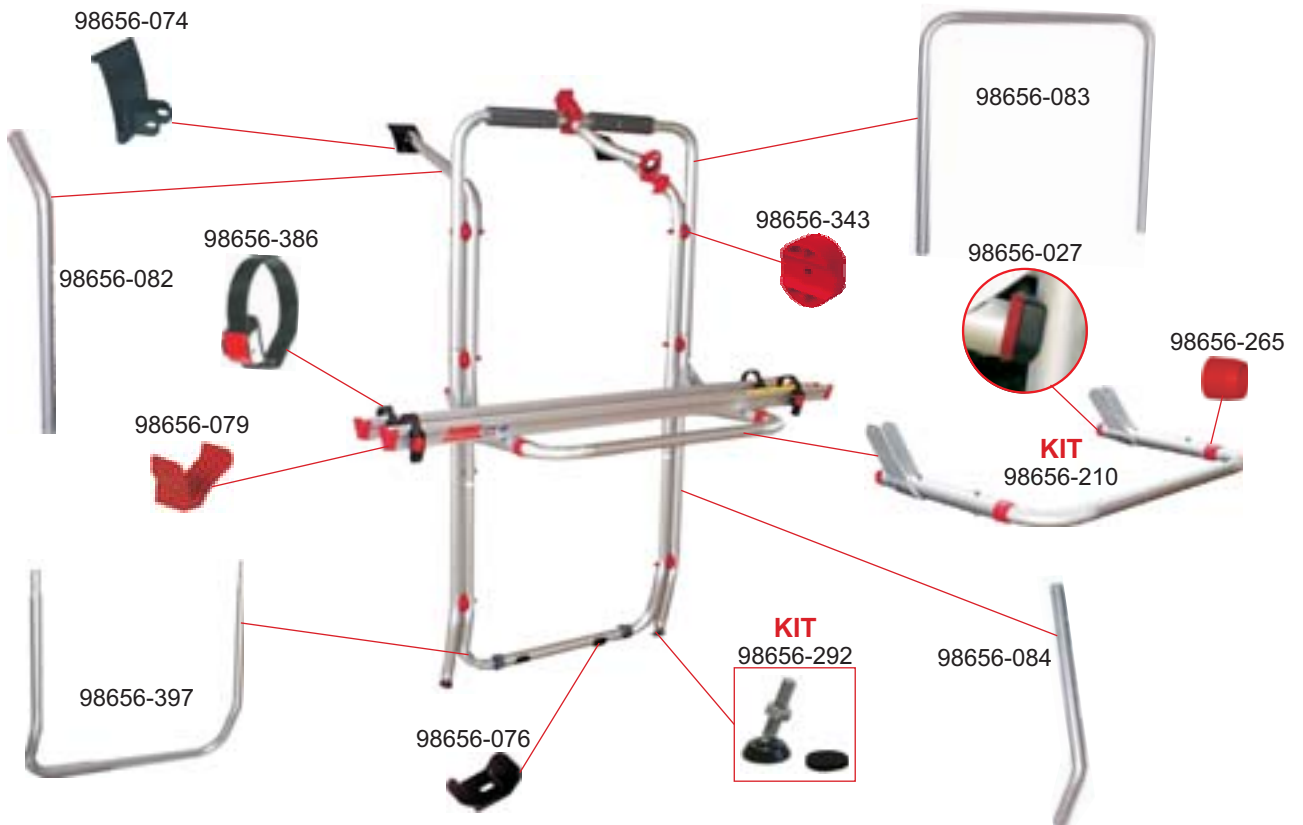

CARRY-BIKE

CARAVAN XL A PRO 300 >08 CARAVAN XL A PRO 300 < 08

02093-91-
02093-82-

CARRY-BIKE

SIMPLE PLUS 200

02093-36-

CARRY-BIKE

VW T3 - T25