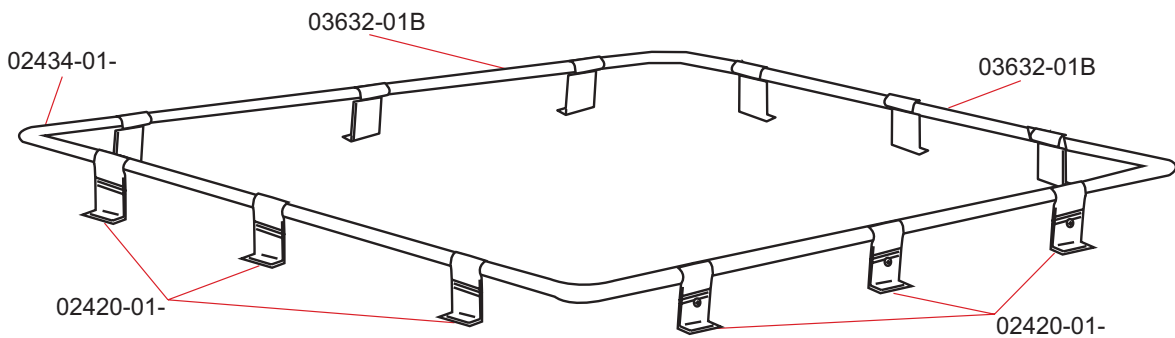

01216C01-12Vcc 7L (0,2 bar)
01216B01A12Vcc 10L (0,2 bar)
01216C01A 24Vcc 7L (0,2 bar)