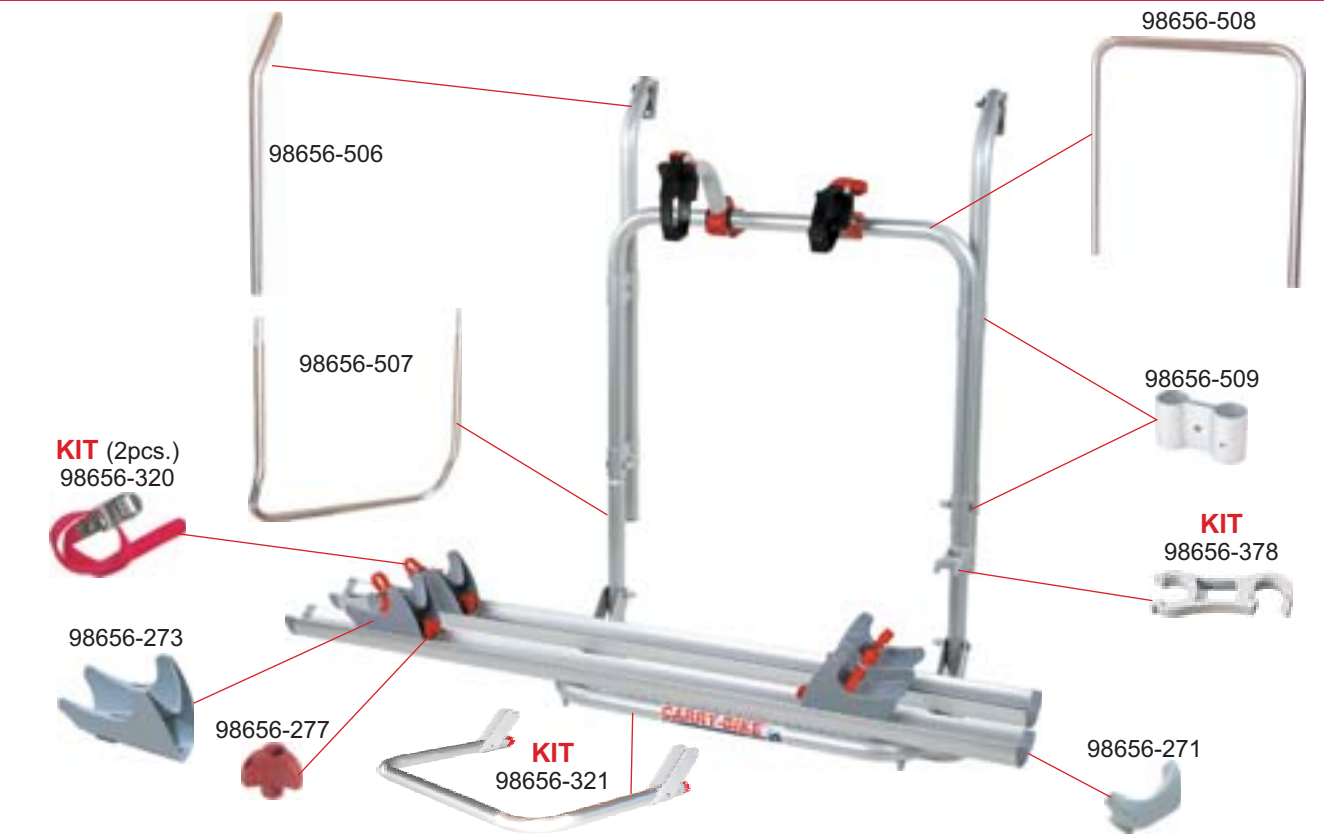

CARRY-BIKE

CARAVAN XL A PRO 300 >08 CARAVAN XL A PRO 300 < 08

02093-91-
02093-82-

CARRY-BIKE

SIMPLE PLUS 200

02093-36-

CARRY-BIKE

VW T3 - T25

02093C01-

CARRY-BIKE

VW T2

02093-63-

CARRY-BIKE

200 DJ RENAULT MASTER D

02093-88-

CARRY-BIKE

200 D

02093-15-

CARRY-BIKE

200 DB

02093-25-

CARRY-BIKE

RENAULT TRAFIC DS STANDARD ROOF

02093-74-