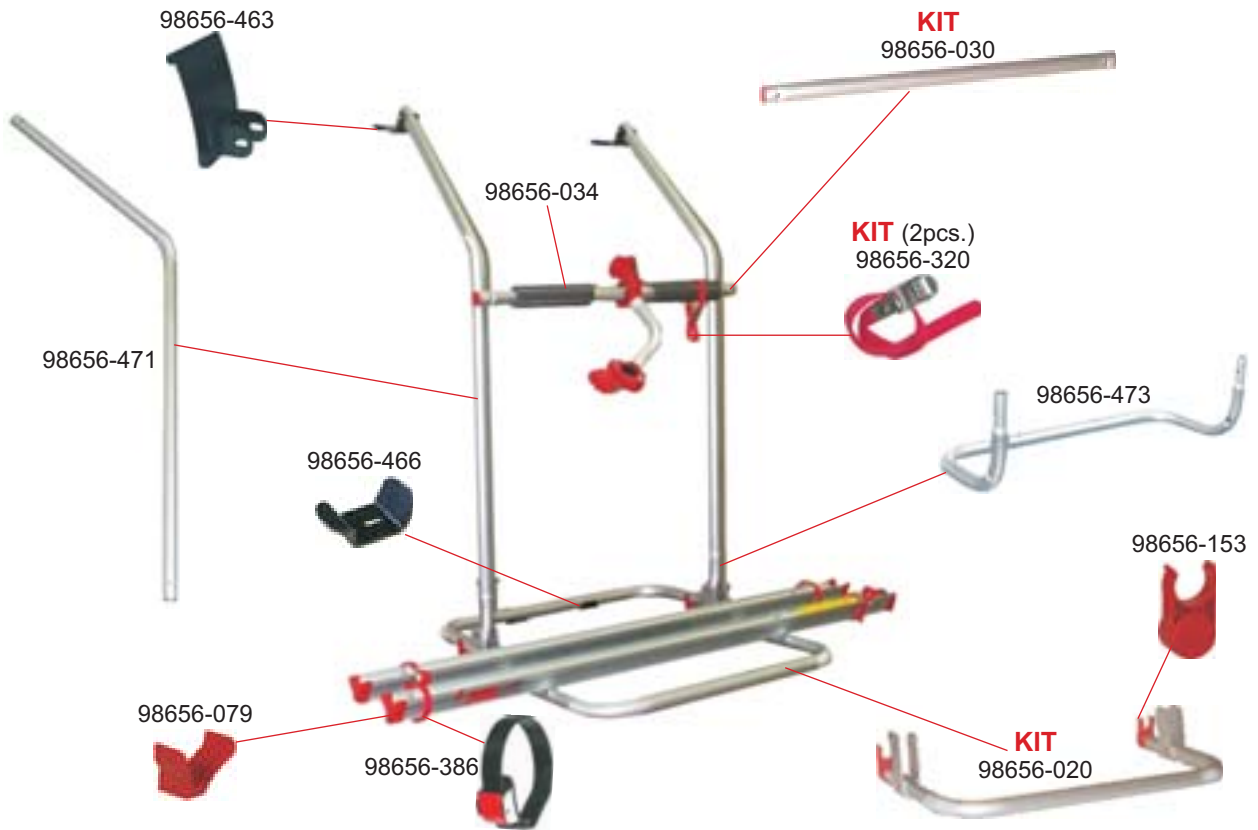

CARRY-BIKE

VW T3 - T25

02093C01-