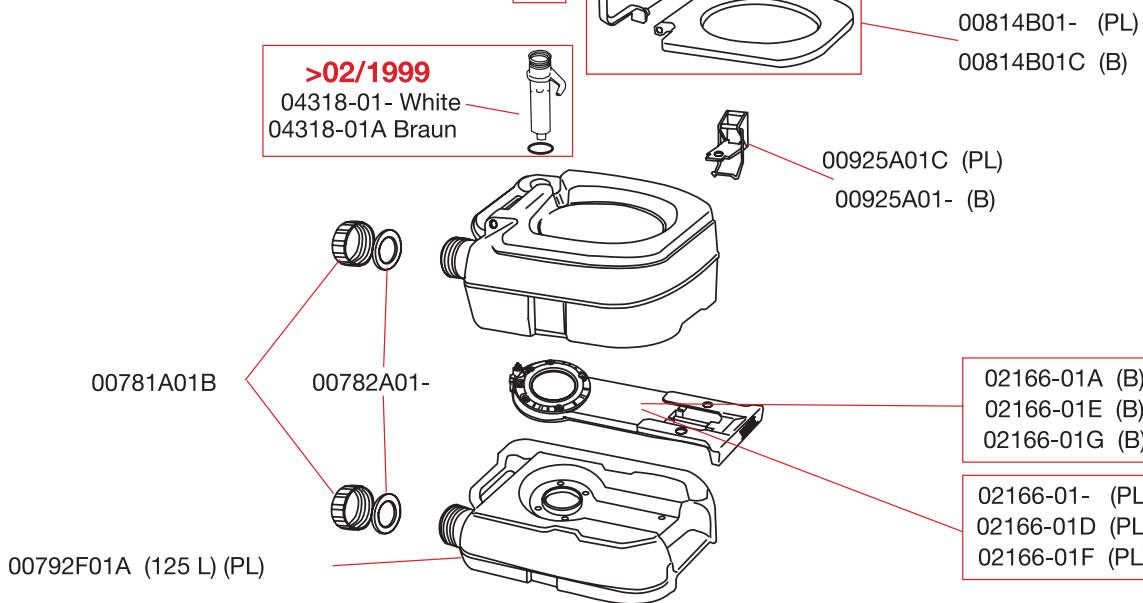

BI-POT

KIT

98659-001 (PL)
00923A01- (B)

00799-01-
00796-01-

>02/1999
04318-01- White
04318-01A Braun

BI-POT 125 Braun 01349-01A
BI-POT 125L Braun 01350-01A
BI-POT 125 Platinum 01349-01B
BI-POT 125L Platinum 01350-01B
(B) = Braun - (PL)= Platinum