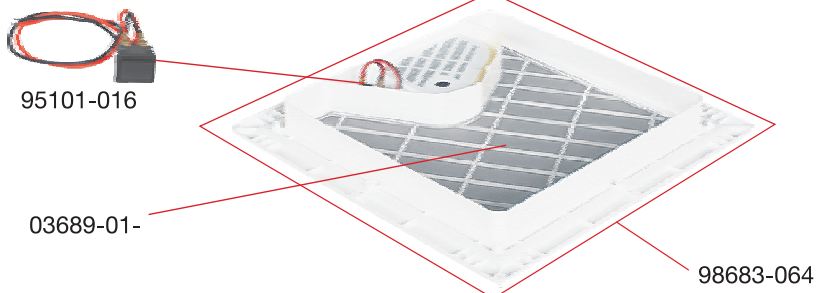

**TURBO-VENT 1 - 160 WHITE
04327C01-**