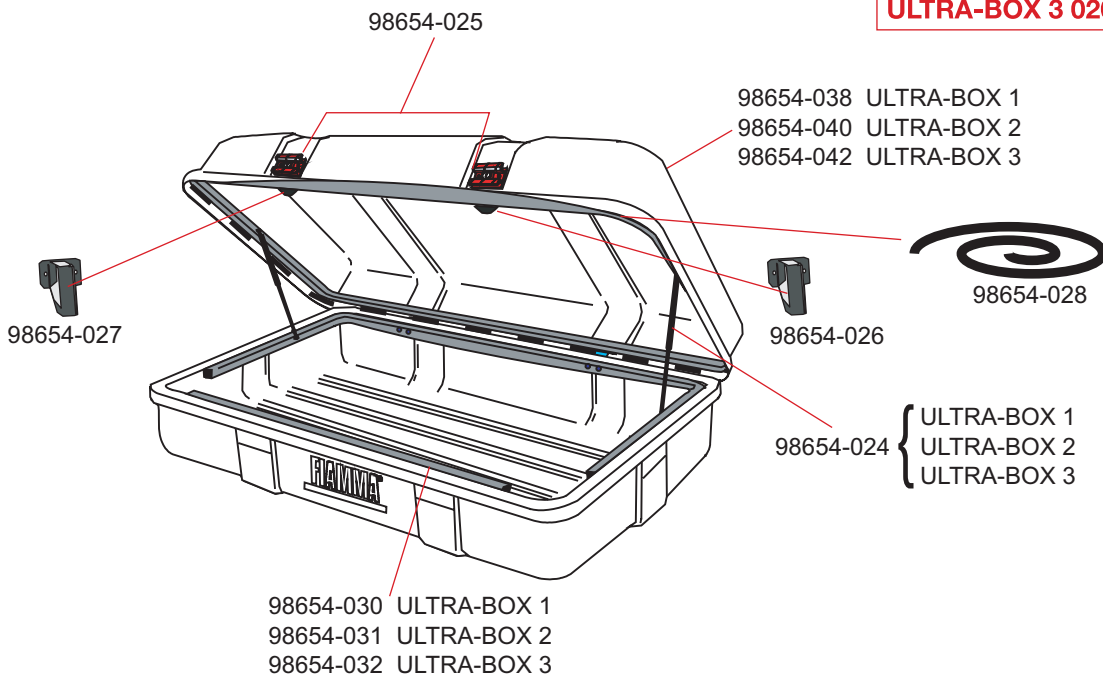

98655-347
KIT RUBBER RING
(10 Pcs.)

03671B01-
CURTAINS KIT OSLO
(2 pcs.)

98655-482
CURTAINS KIT LONDON
(2 pcs.)

98655A482
CURTAINS KIT OCEAN
(2 pcs.)

**ULTRA-BOX 1 02083-01-
ULTRA-BOX 2 02084-01-
ULTRA-BOX 3 02085-01-**