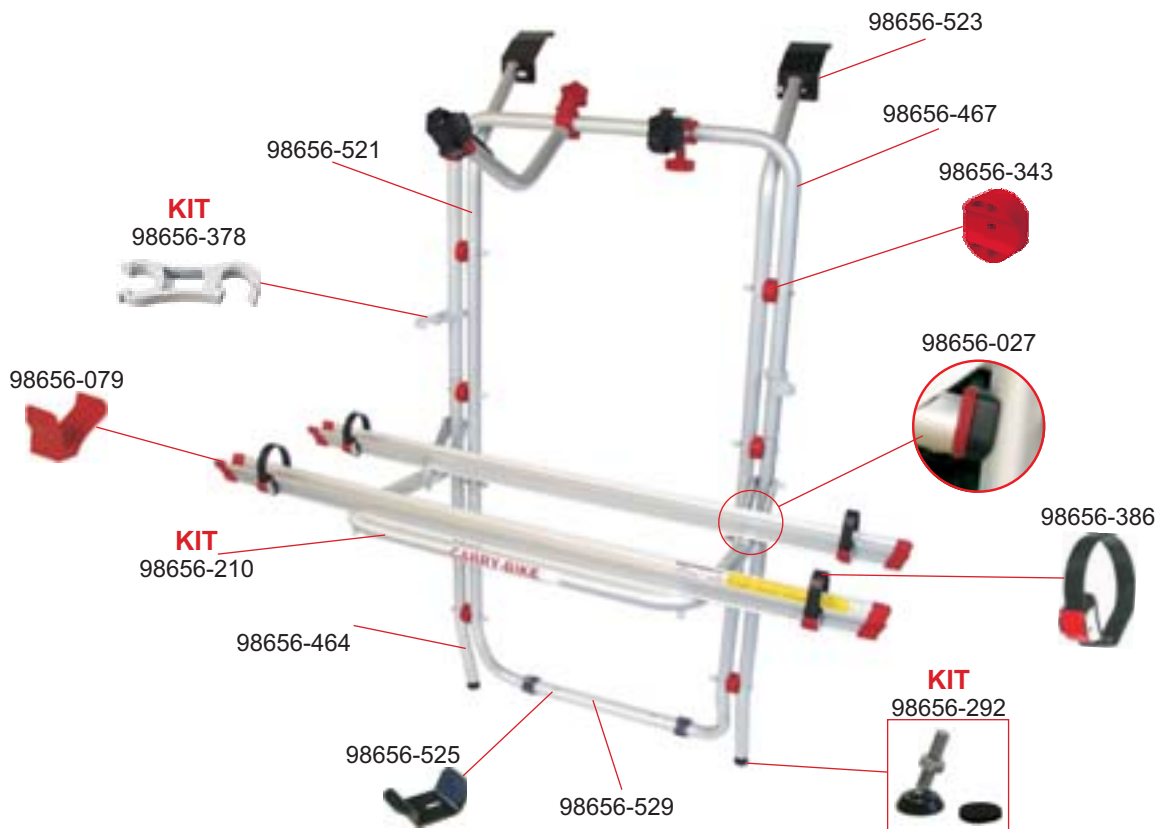

200 D

02093-15-

CARRY-BIKE

200 DB

02093-25-

CARRY-BIKE

RENAULT TRAFIC DS STANDARD ROOF

02093-74-