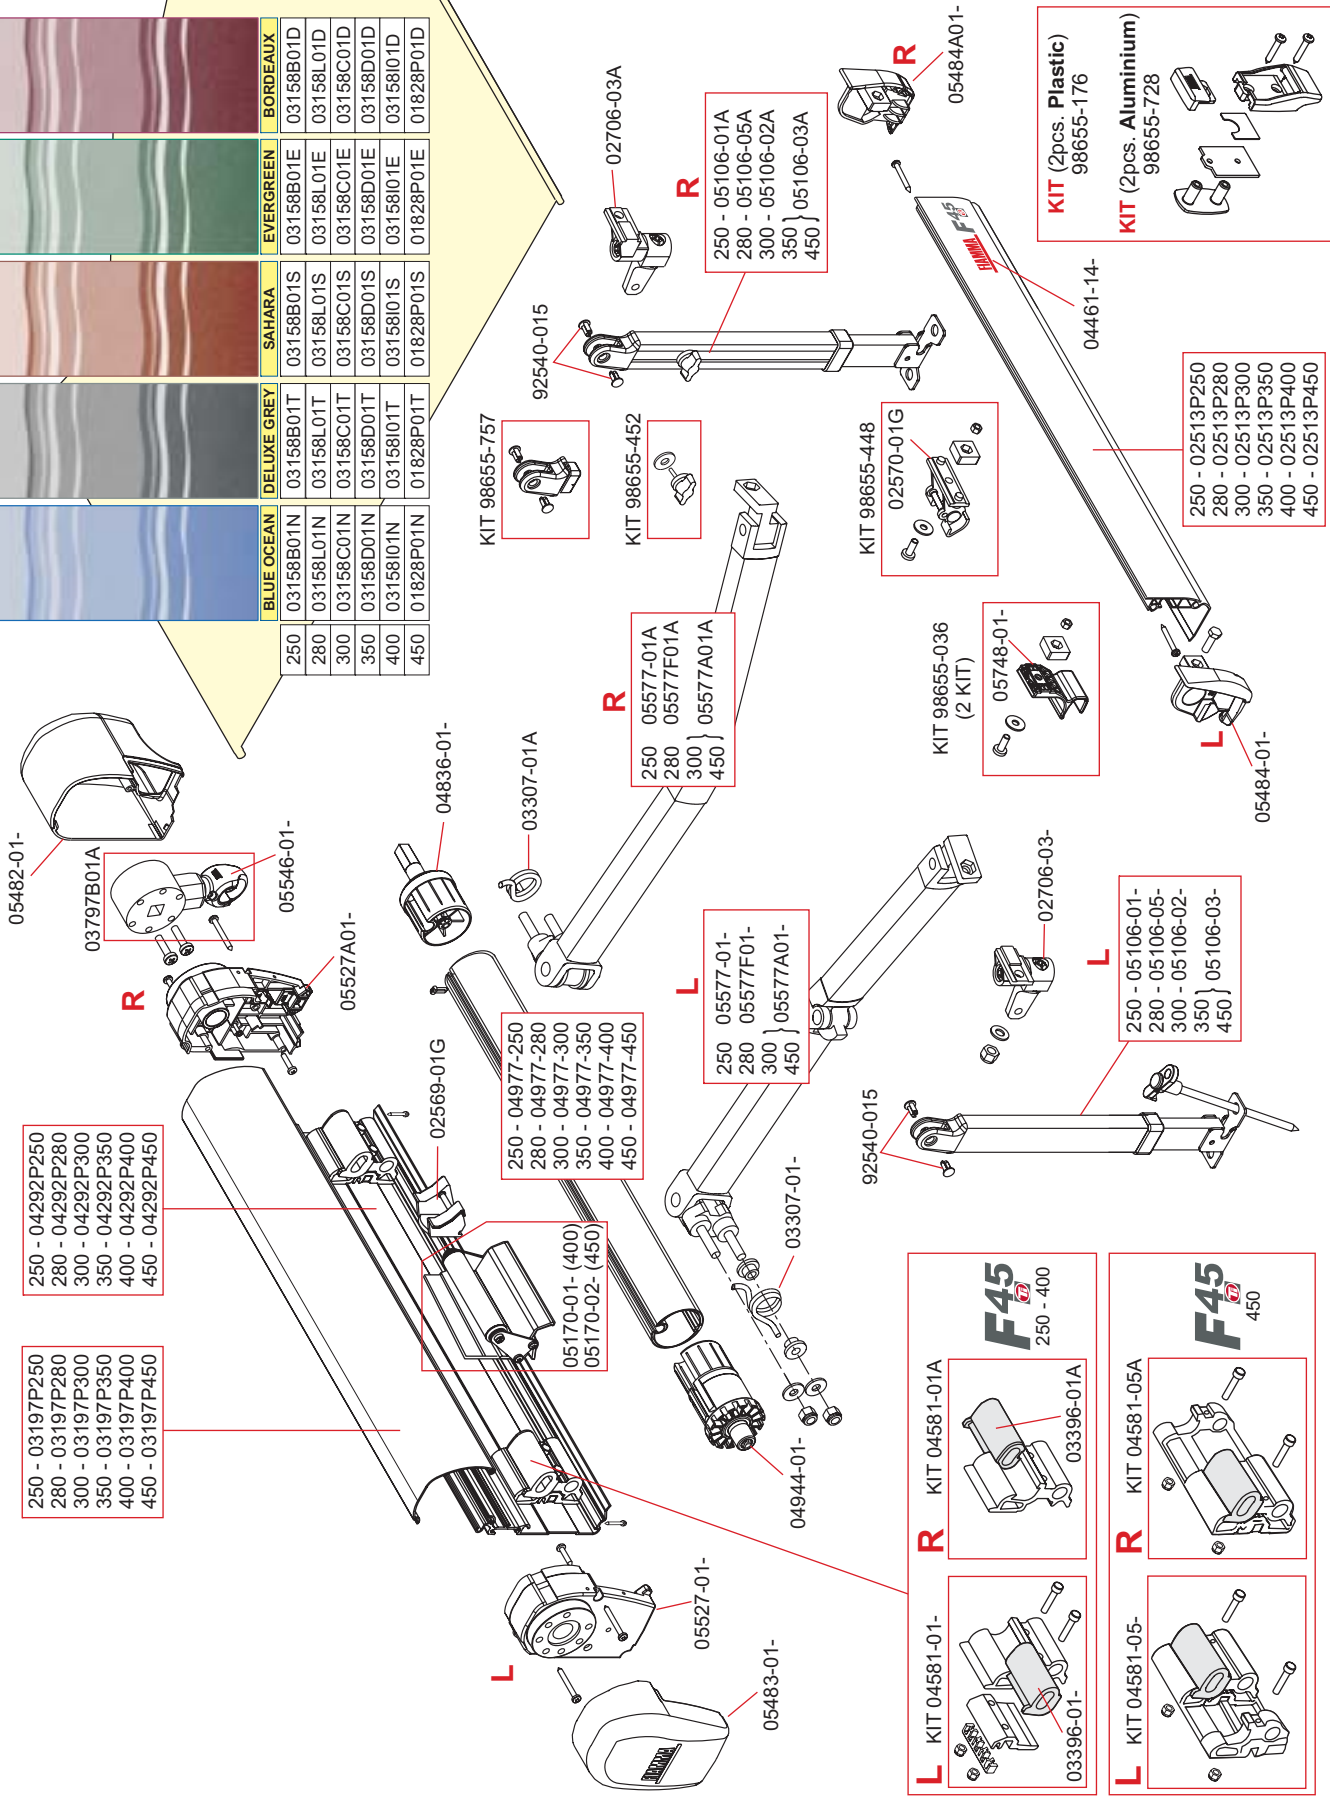

BLUE OCEAN	03158B01N	03158B01S	BORDEAUX	03158B01D
	DELUXE GREY	03158L01N	03158L01S	EVERGREEN	03158L01D
	SAHARA	03158C01N	03158C01S	SAHARA	03158C01D
	EVERGREEN	03158D01N	03158D01S	EVERGREEN	03158D01D
	BORDEAUX	03158I01N	03158I01S	BORDEAUX	03158I01D
		01828P01N	01828P01S		01828P01D