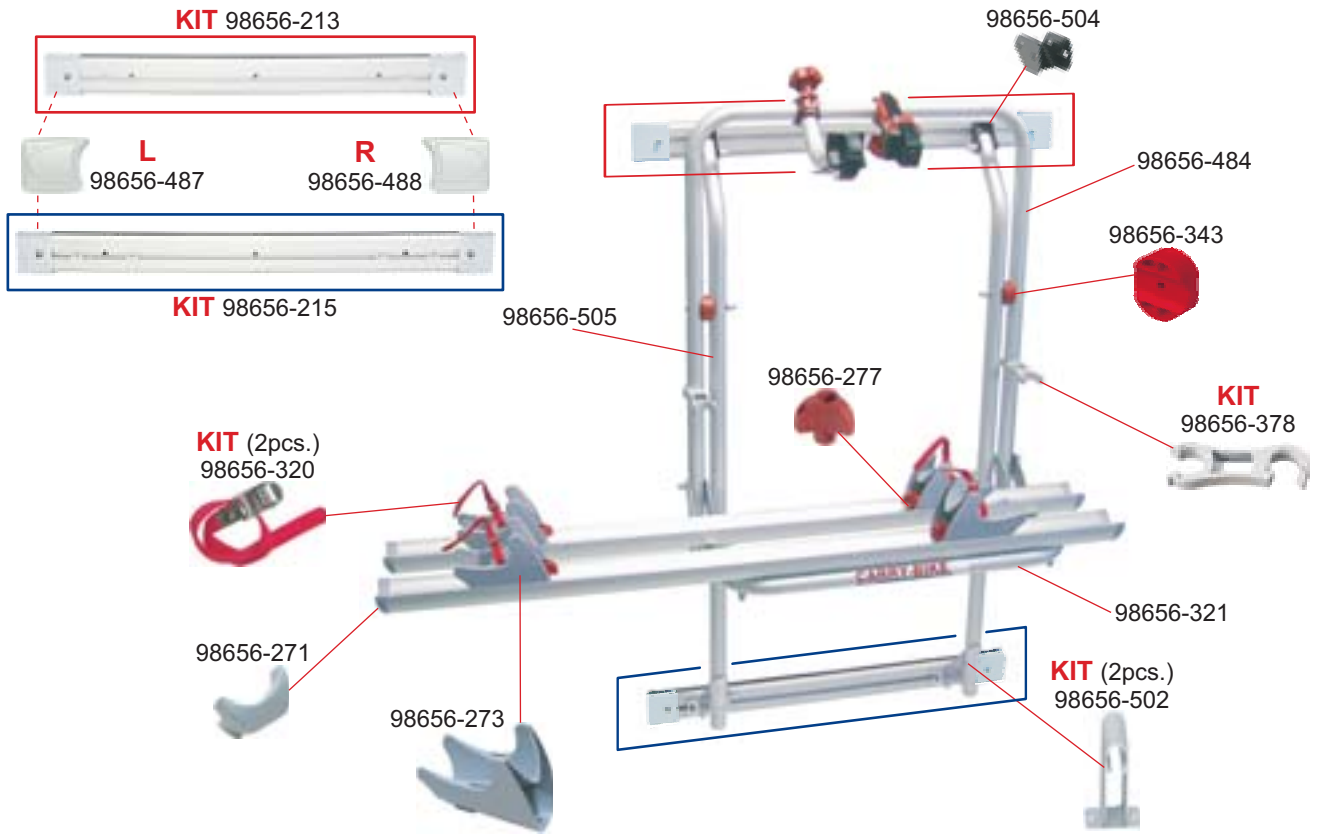

CARRY-BIKE

CARAVAN XL A PRO 300 >08 CARAVAN XL A PRO 300 < 08

02093-91-
02093-82-

CARRY-BIKE

SIMPLE PLUS 200

02093-36-

CARRY-BIKE

VW T3 - T25

02093C01-

CARRY-BIKE

VW T2

02093-63-

CARRY-BIKE

200 DJ RENAULT MASTER D

02093-88-

CARRY-BIKE