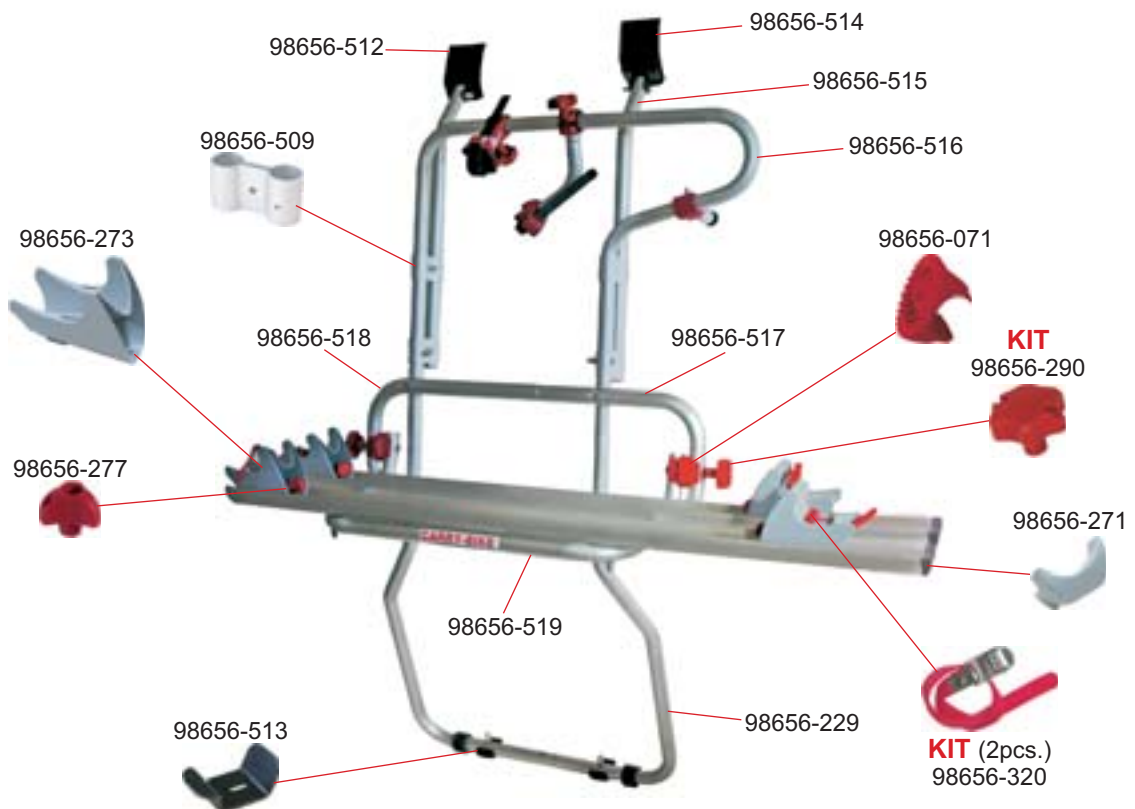

200 D

02093-15-

CARRY-BIKE

200 DB

02093-25-

CARRY-BIKE

RENAULT TRAFIC DS STANDARD ROOF

02093-74-