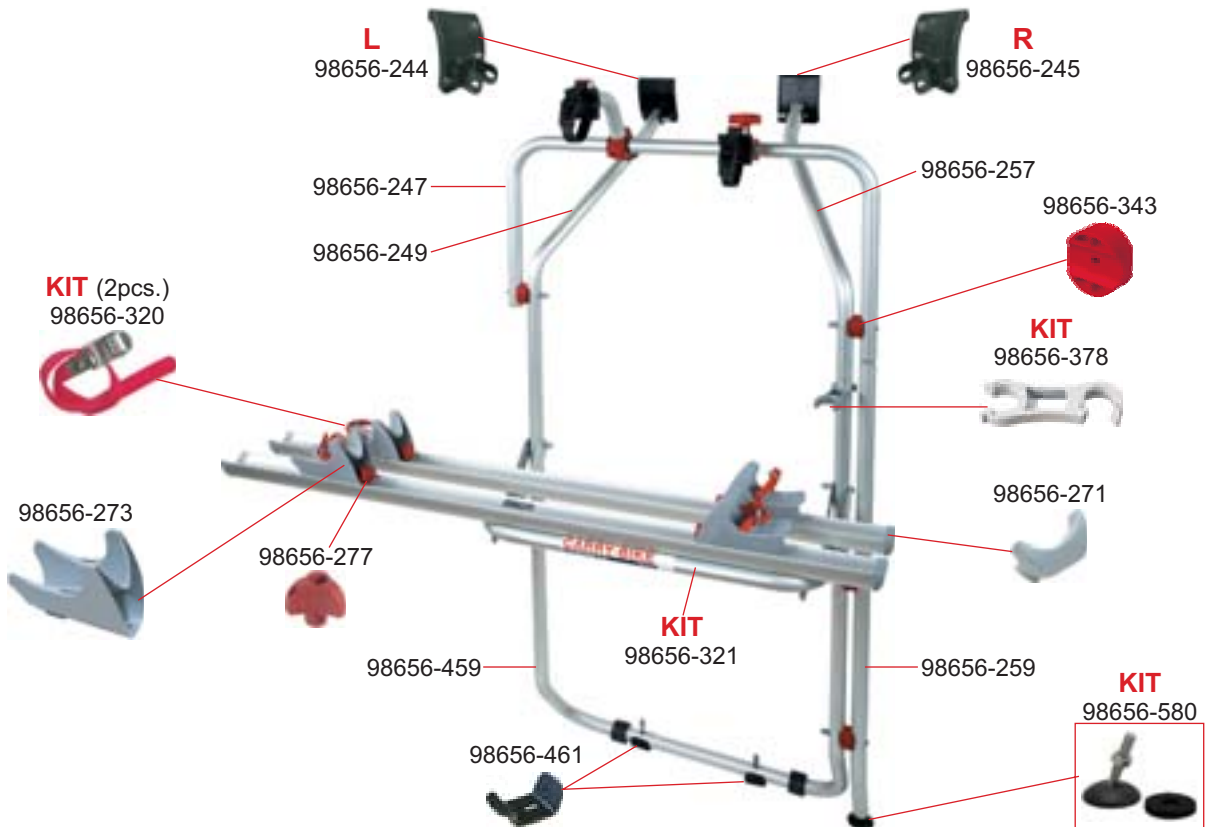

CARRY-BIKE

CARAVAN XL A PRO 300 >08 CARAVAN XL A PRO 300 < 08

02093-91-
02093-82-

CARRY-BIKE

SIMPLE PLUS 200

02093-36-

CARRY-BIKE

VW T3 - T25