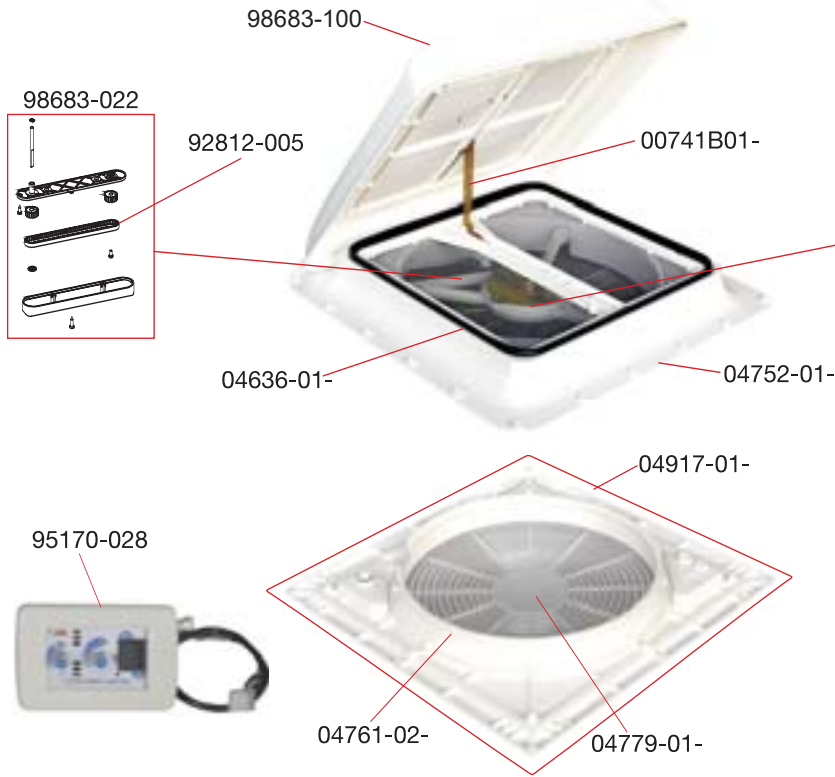

KIT 04917-01-White
KIT 04917-01B Ivory

04761-02-

04779-01-

KIT 95412-011
S/N > 2055701

KIT EXTENSION
98683-112 White
98683-116 Ivory

KIT
Ivory 98683-047

KIT
Ivory 98683-048

**TURBO-VENT 160
PANEL WHITE 03622H01-**