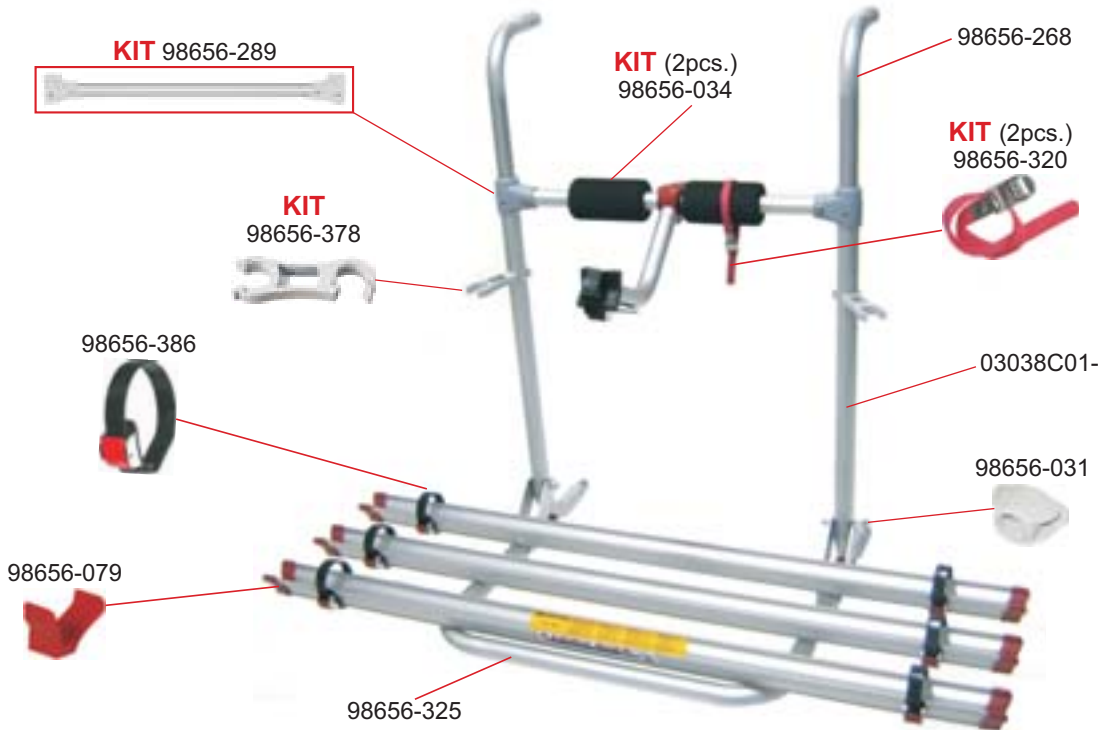

CARRY-BIKE

CARAVAN XL A PRO 300 >08 CARAVAN XL A PRO 300 < 08

02093-91-
02093-82-

CARRY-BIKE

SIMPLE PLUS 200

02093-36-

CARRY-BIKE

VW T3 - T25