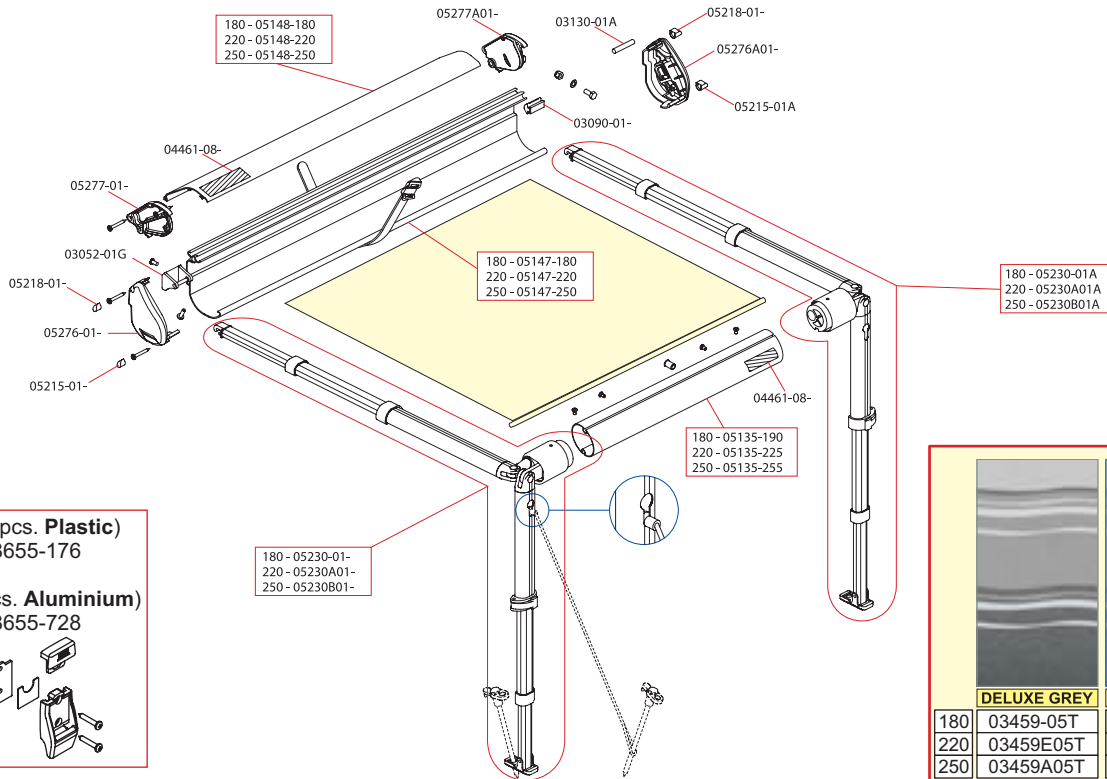

KIT
04859C01-

KIT
98655-171

KIT
03839C02-

03458-01-

	DELUXE GREY	BLUE OCEAN
280	05528C01T	05528C01N
310	05528D01T	05528D01N
360	05528E01T	05528E01N
410	05528F01T	05528F01N
440	05528G01T	05528G01N

KIT (2pcs. Plastic)
98655-176