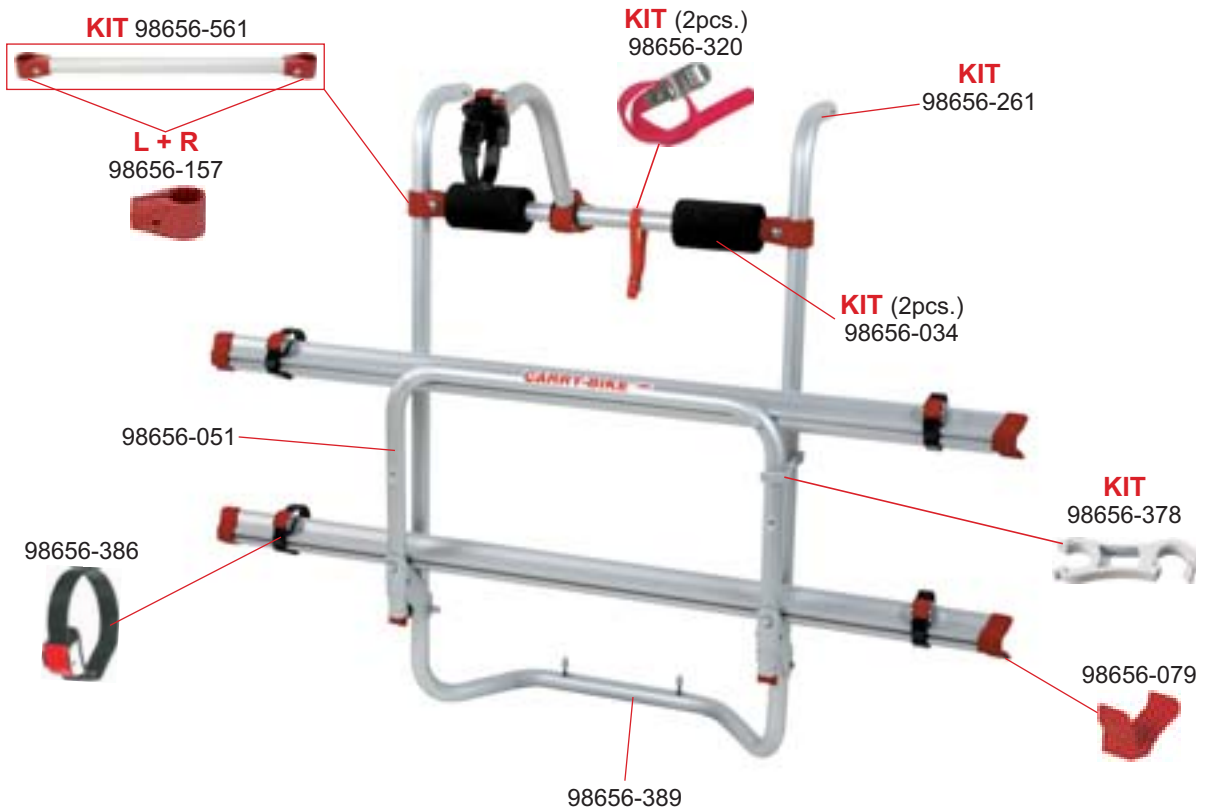

200 D

02093-15-

CARRY-BIKE

200 DB

02093-25-

CARRY-BIKE

RENAULT TRAFIC DS STANDARD ROOF

02093-74-