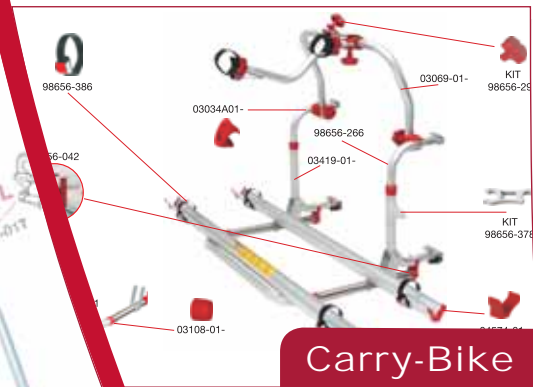

2009

Ersatzteil-Katalog
Spare Parts Catalogue
Liste Pièces Détachées
Catálogos Recambios
Catalogo Ricambi

INDEX

PRODUCTS	PAGE
FIAMMASTOR	
ZIP 250-350	3
ZIP 400-450	4
F45 Ti POLAR 250-450	5
F45 Ti TITANIUM 250-450	6
F45 Ti L POLAR 450-550	7
F45 Ti L TITANIUM 450-550	8
F45 Ti TITANIUM VW T5 260	9
F45i 250-400	10
F45 i L 450-550	11
F1 Ti TITANIUM 250-400	12
F1 Ti TITANIUM 260	13
F1 TITANIUM 250-400	14
F1 TITANIUM 250-400 S/N >9380520	15
F1 L TITANIUM 450-550	16
F1 130-150	17
F1 250-400	18
F1 L 400-550	19
F45 PLUS 250-400	20
F45 PLUS L 400-550	21
F50 PRO 250-350	22
F55 PRO 400-550	23
F65 S POLAR WHITE 260-400	24
F65 S TITANIUM	25
F65 S DEEP BLACK	26
F65 POLAR WHITE 260-400	27
F65 POLAR WHITE 450-490	28
F65 TITANIUM 290-400	29
CARAVANSTORE ZIP 07 255	30
CARAVANSTORE ZIP 07 280-440	30
CARAVANSTORE ZIP 255	31
CARAVANSTORE ZIP 280-440	31
CARAVANSTORE 07 190-255	32
CARAVANSTORE 07 280-440	32
CARAVANSTORE 05 190-255	33
CARAVANSTORE 05 280-440	33
CARAVANSTORE 04 190-255	34
CARAVANSTORE 04 280-440	34
F35 PRO 07 180-250	35
F35 PRO 07 270-300	35
F35 PRO 05 180-250	36
F35 PRO 05 270-300	36
W35	37
CARRY-BIKE	
PRO C	38
PRO C PREMIUM	38
PRO C KNAUS-EIFFELAND	39
L80 - LAIKA	39
PRO	40
PRO PREMIUM	40
PRO HYMER	41
CL 2008	41
CL 2007	42
CL <2007	42
SE - SEA	43
SE	43
TRIGANO	44
UL 2008	44
UL 2007	45
UL <2007	45
LIFT 77	46
EM - EURA MOBIL	46
PRO C DELUXE	47
PRO DELUXE	47
CARAVA XL A	48
CARAVAN XL A PRO 200	48
CARAVAN XL A PRO 300	49
SIMPLE PLUS 200	49
CARAVAN UNIVERSAL	50
CARAVAN HOBBY	50