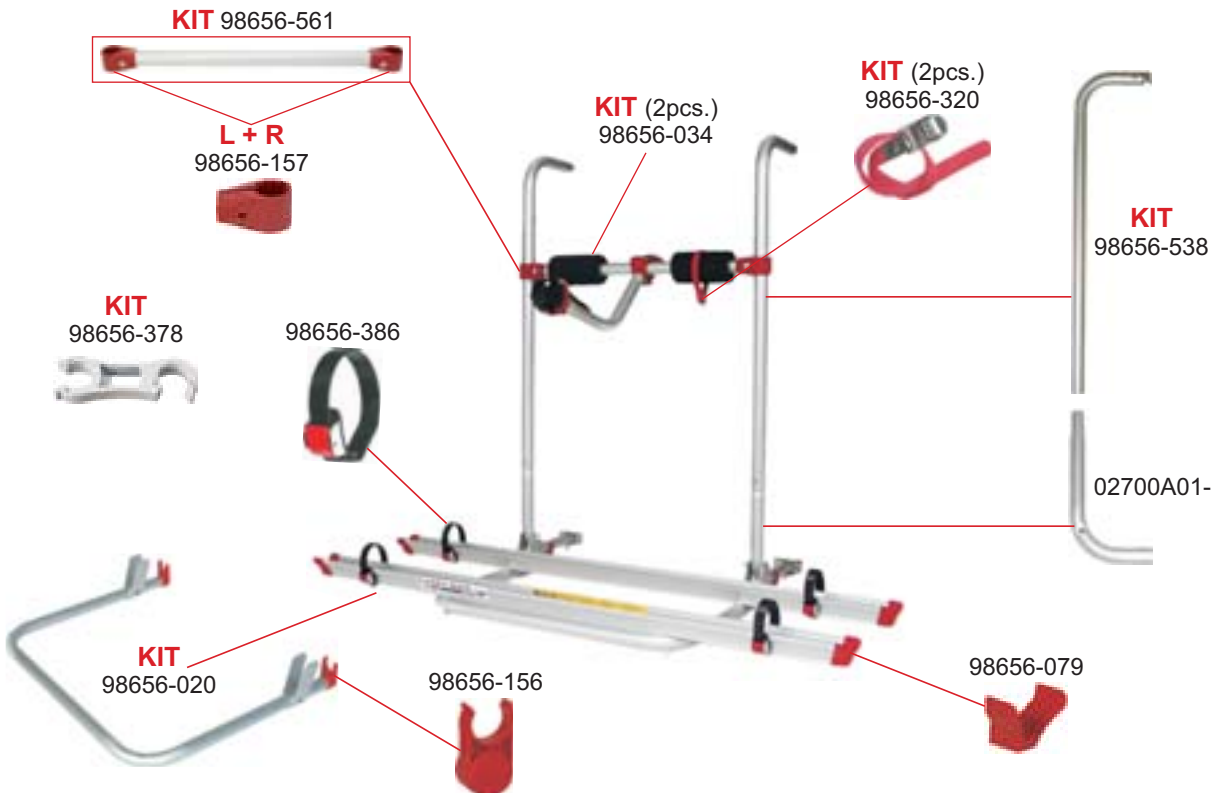

CARRY-BIKE

CARAVAN XL A PRO 300 >08 CARAVAN XL A PRO 300 < 08

02093-91-
02093-82-

CARRY-BIKE

SIMPLE PLUS 200

02093-36-

CARRY-BIKE

VW T3 - T25