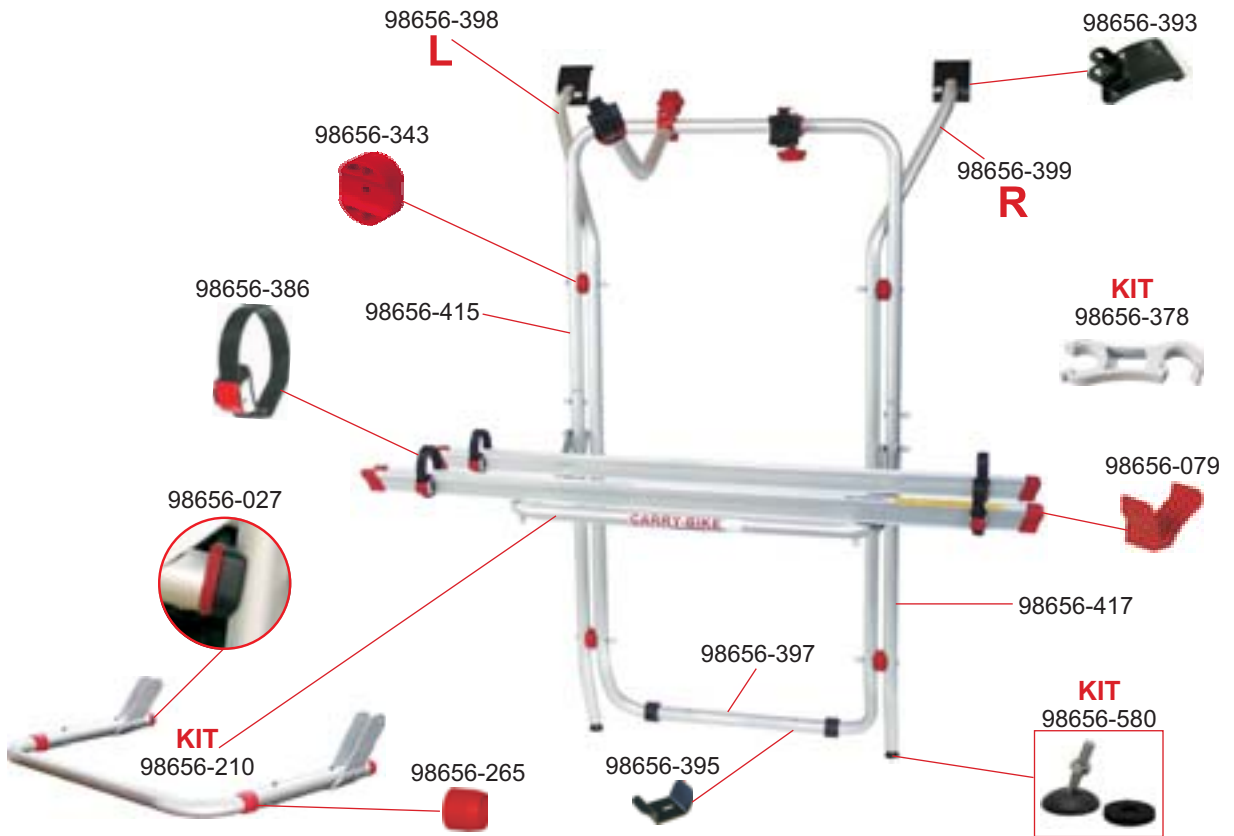

CARRY-BIKE

CARAVAN XL A PRO 300 >08 CARAVAN XL A PRO 300 < 08

02093-91-
02093-82-

CARRY-BIKE

SIMPLE PLUS 200

02093-36-

CARRY-BIKE

VW T3 - T25

02093C01-

CARRY-BIKE

VW T2

02093-63-

CARRY-BIKE

200 DJ RENAULT MASTER D

02093-88-

CARRY-BIKE