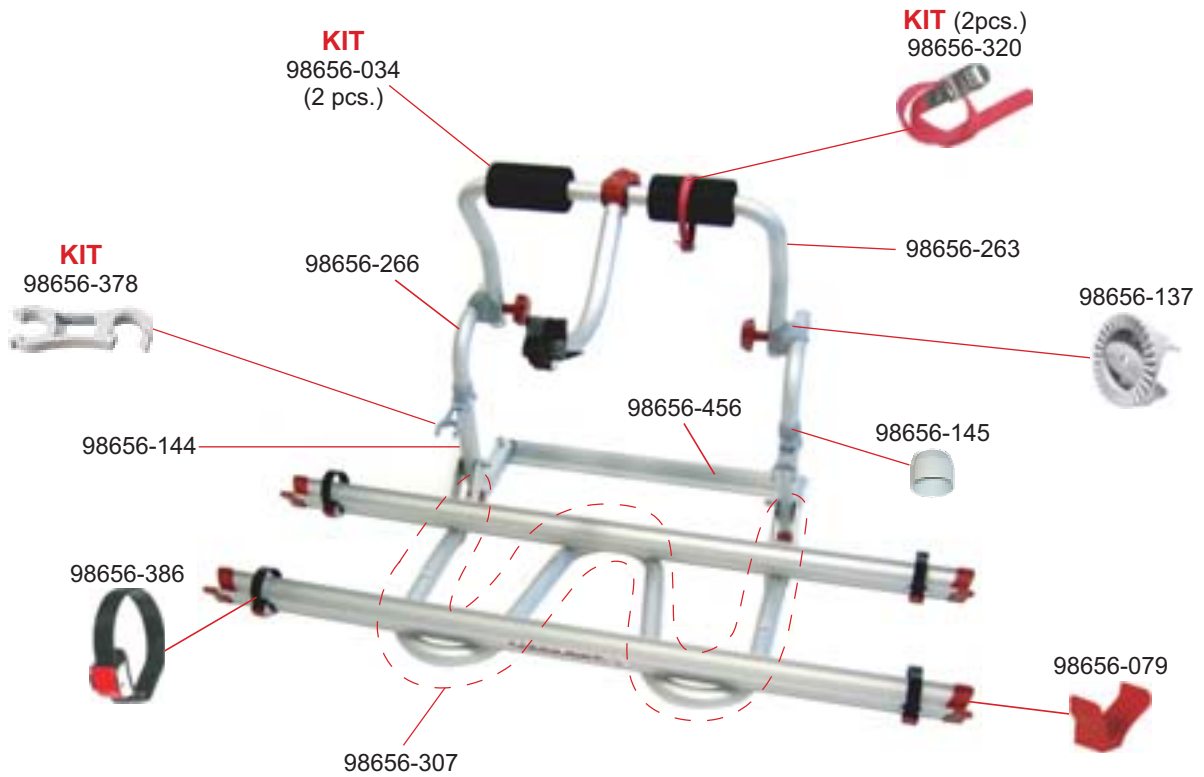

CARRY-BIKE

CARAVAN XL A PRO 300 >08 CARAVAN XL A PRO 300 < 08

02093-91-
02093-82-

CARRY-BIKE

SIMPLE PLUS 200

02093-36-

CARRY-BIKE

VW T3 - T25