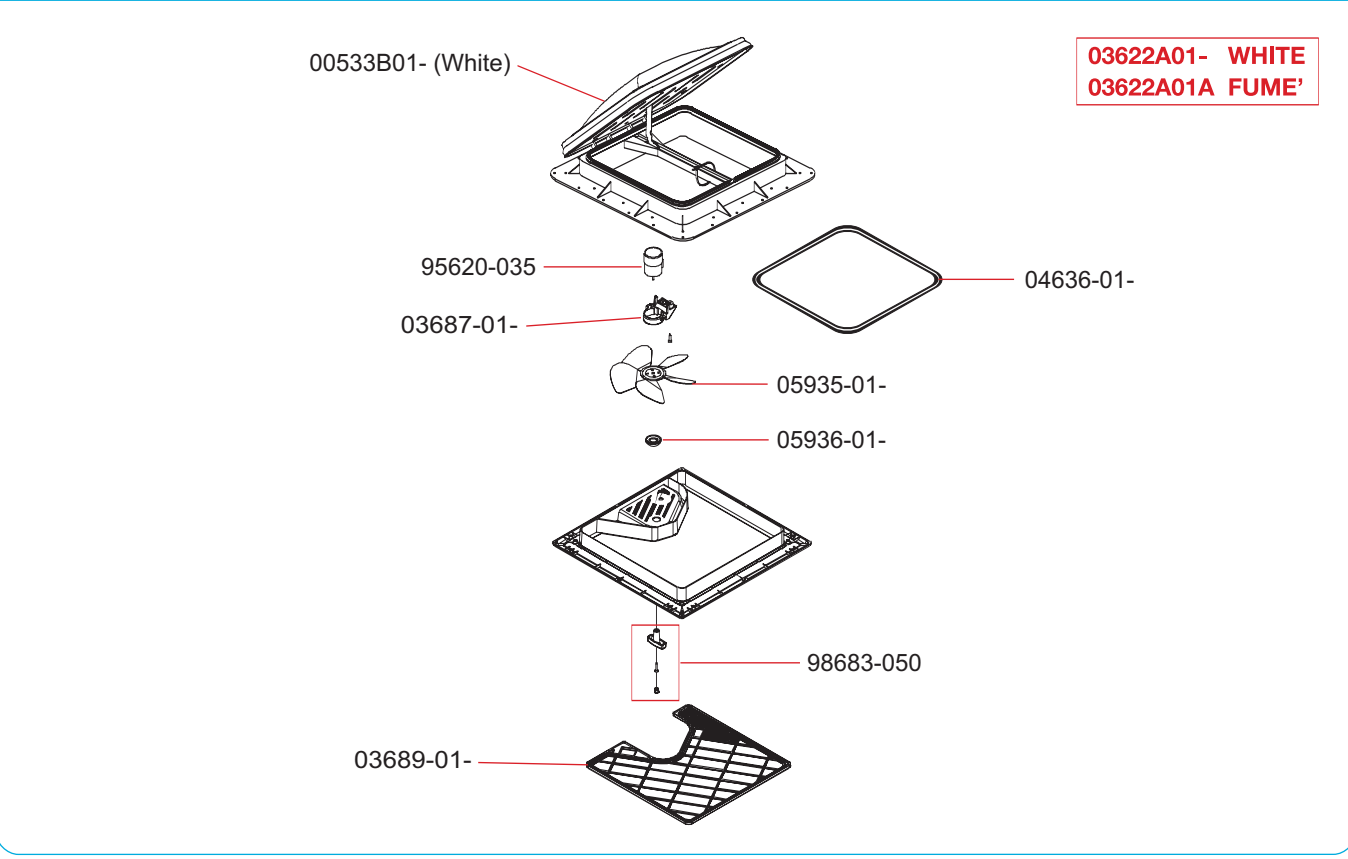

03247-01-

04453-01A
D.300mm

98683-073

03221-01-

White 98683-100
Crystal 98683-101

**VENT WHITE 04327B01-
VENT CRYSTAL 04327B01D
VENT WHITE IVORY 04328B01-
VENT CRYSTAL IVORY 04328B01D**

**KIT
98683-046**

**KIT EXTENSION
White 98683-112
Ivory 98683-116**