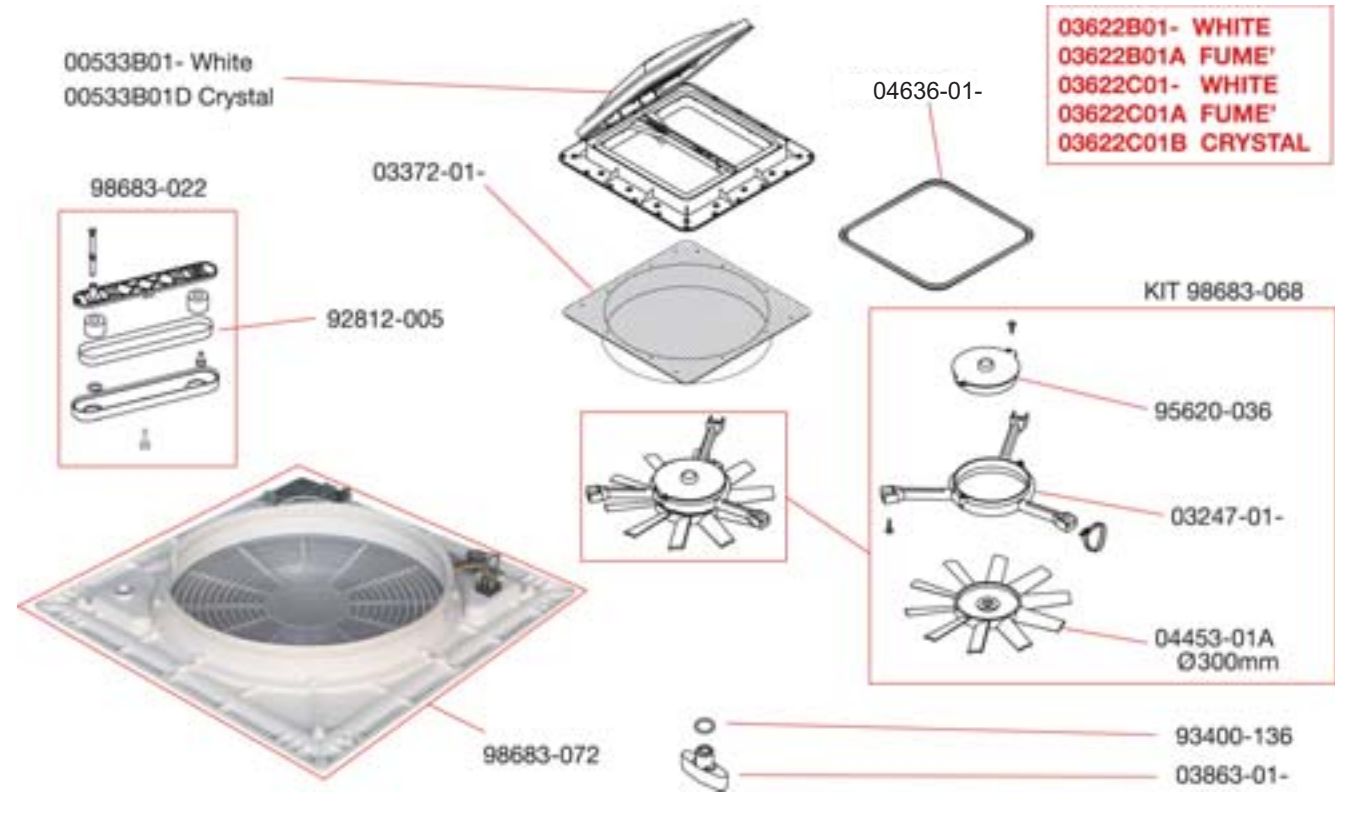

03247-01-

04453-01A
D.300mm

98683-073

03221-01-

White 98683-100
Crystal 98683-101

**VENT WHITE 04327B01-
VENT CRYSTAL 04327B01D
VENT WHITE IVORY 04328B01-
VENT CRYSTAL IVORY 04328B01D**

**KIT
98683-046**

**KIT EXTENSION
White 98683-112
Ivory 98683-116**