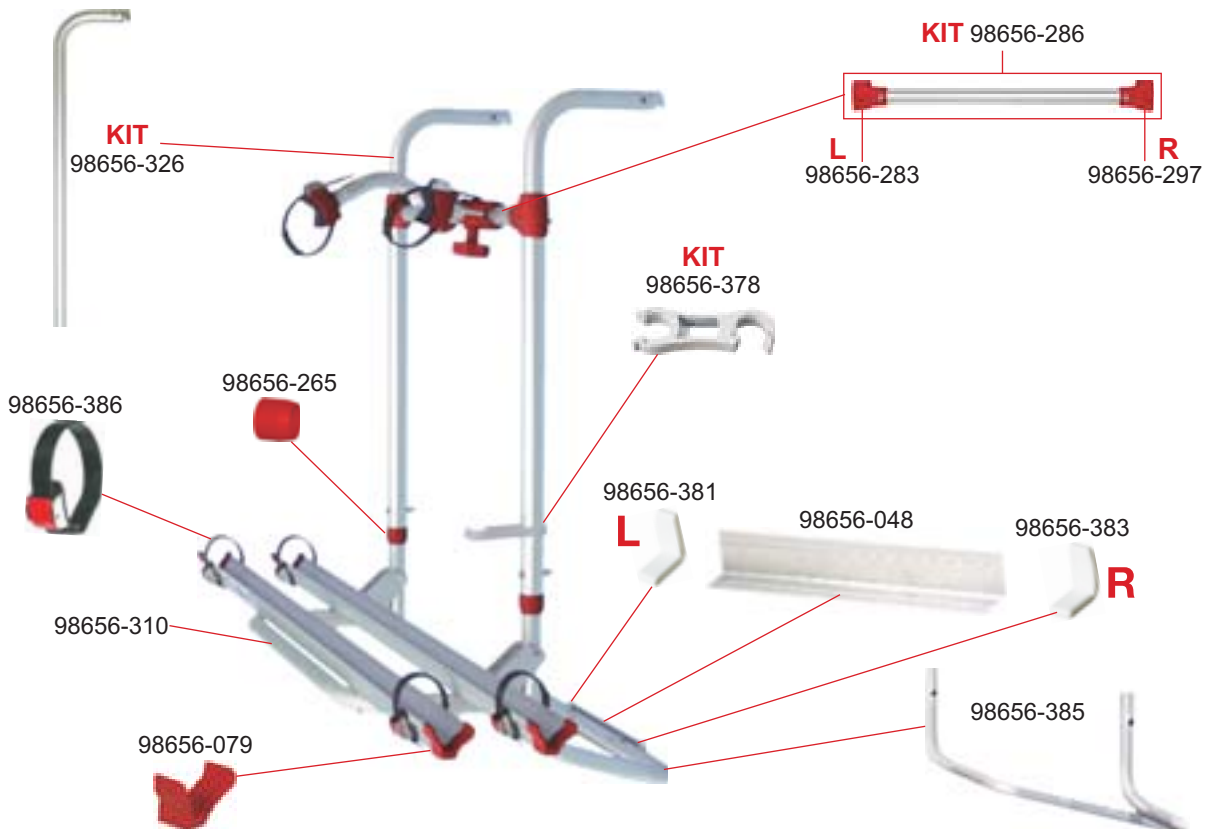

CARRY-BIKE

CARAVAN XL A PRO 300 >08 CARAVAN XL A PRO 300 < 08

02093-91-
02093-82-

CARRY-BIKE

SIMPLE PLUS 200

02093-36-

CARRY-BIKE

VW T3 - T25