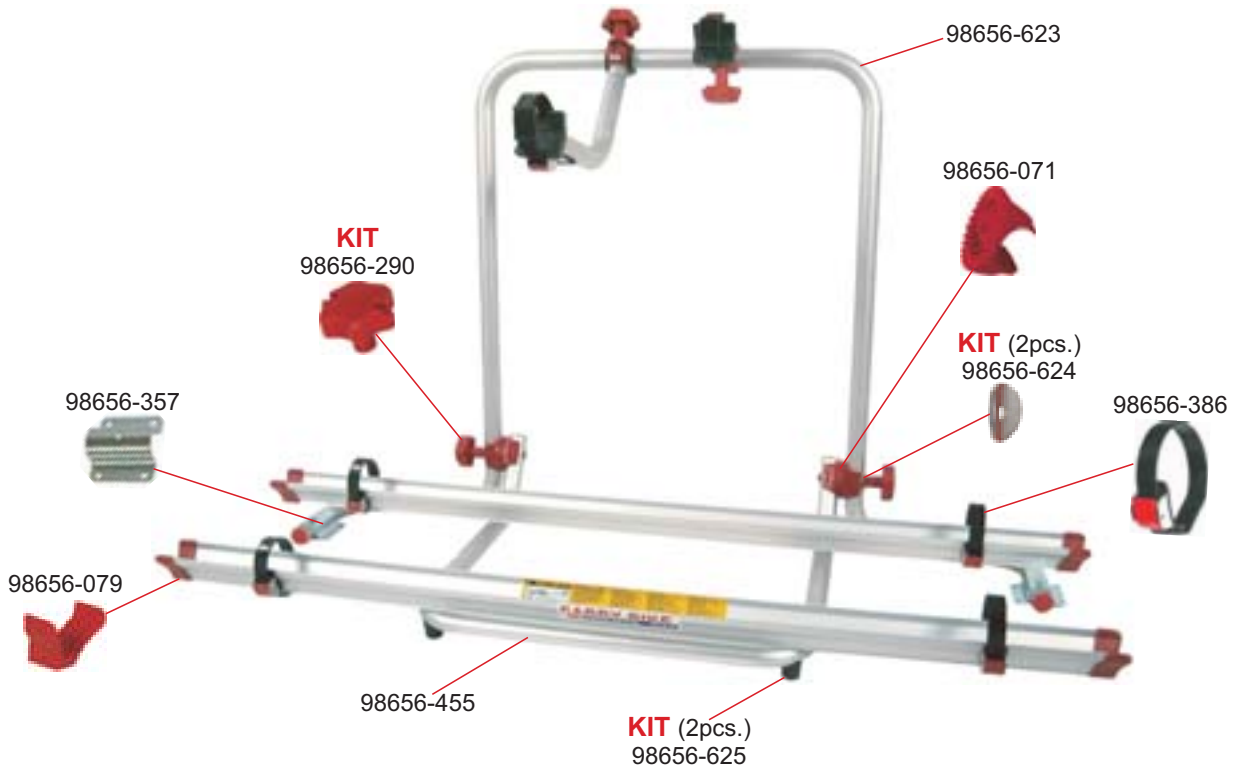

200 D

02093-15-

CARRY-BIKE

200 DB

02093-25-

CARRY-BIKE

RENAULT TRAFIC DS STANDARD ROOF

02093-74-