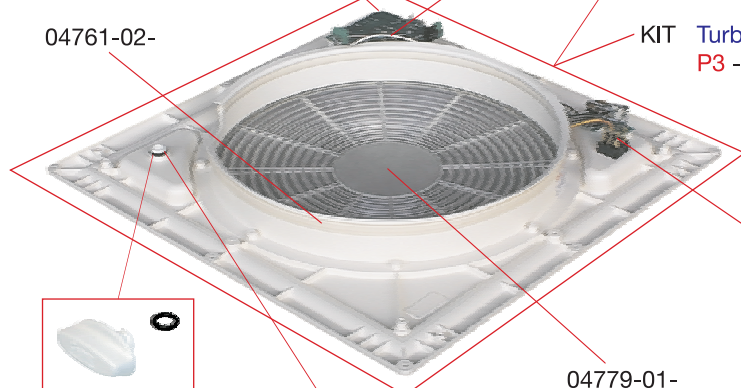

KIT 04917-01-White
KIT 04917-01B Ivory

04761-02-

04779-01-

KIT 95412-011
S/N > 2055701

KIT EXTENSION
98683-112 White
98683-116 Ivory

KIT
Ivory 98683-047

KIT
Ivory 98683-048

**TURBO-VENT 160
PANEL WHITE 03622H01-**