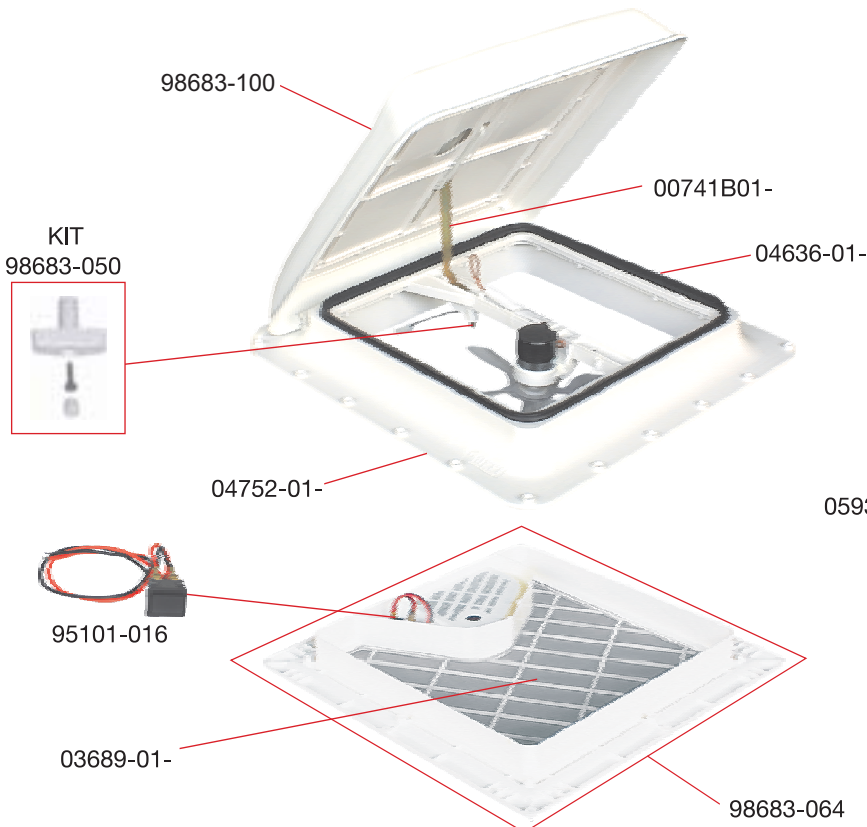

**TURBO-VENT 1 - 160 WHITE
04327C01-**