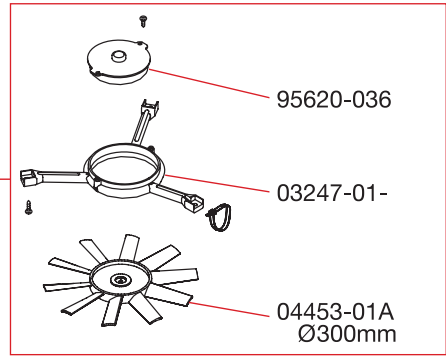

**TURBO-VENT WHITE-IVORY 03623F01-
TURBO-VENT CRYSTAL-IVORY 03623F01B
TURBO-VENT P3 WHITE-IVORY 03623G01-
TURBO-VENT P3 CRYSTAL-IVORY 03623G01B**

00741B01-

04636-01-

04752-01-

KIT 98683-068

95620-036

03247-01-