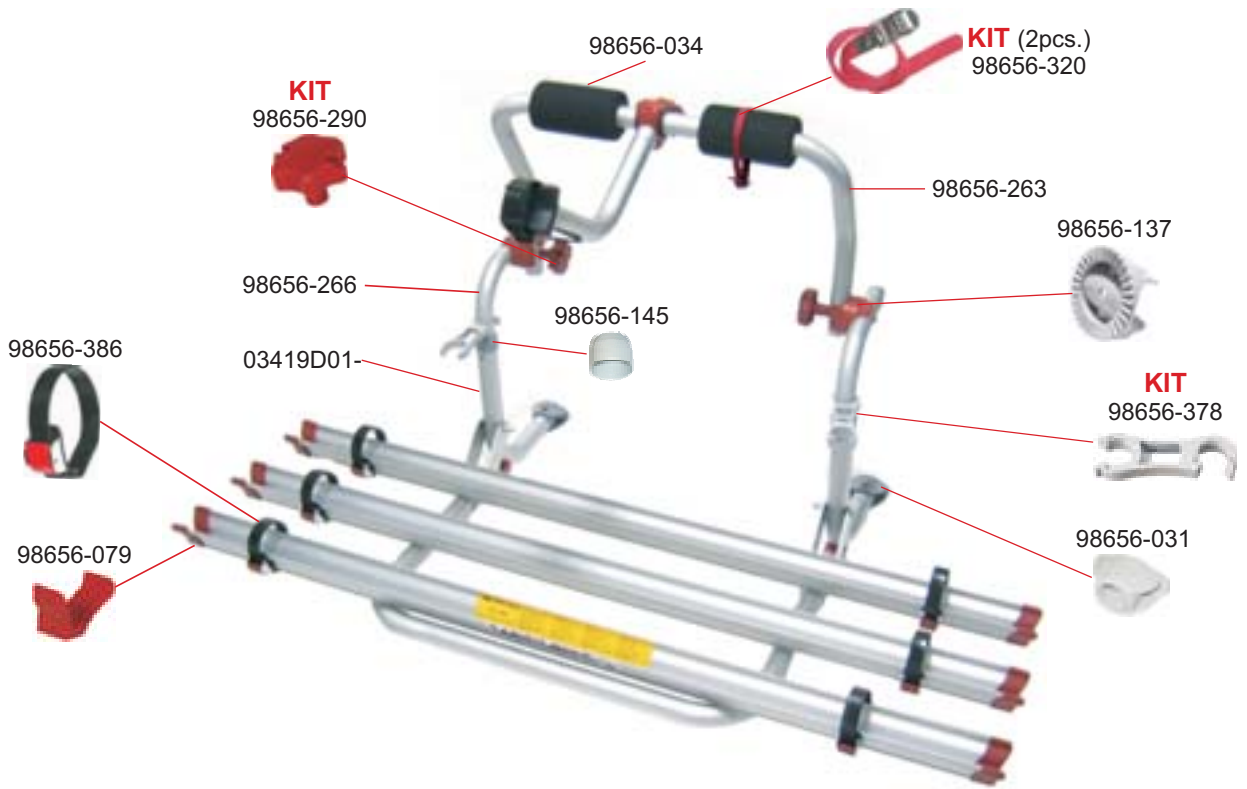

CARRY-BIKE

CARAVAN XL A PRO 300 >08 CARAVAN XL A PRO 300 < 08

02093-91-
02093-82-

CARRY-BIKE

SIMPLE PLUS 200

02093-36-

CARRY-BIKE

VW T3 - T25