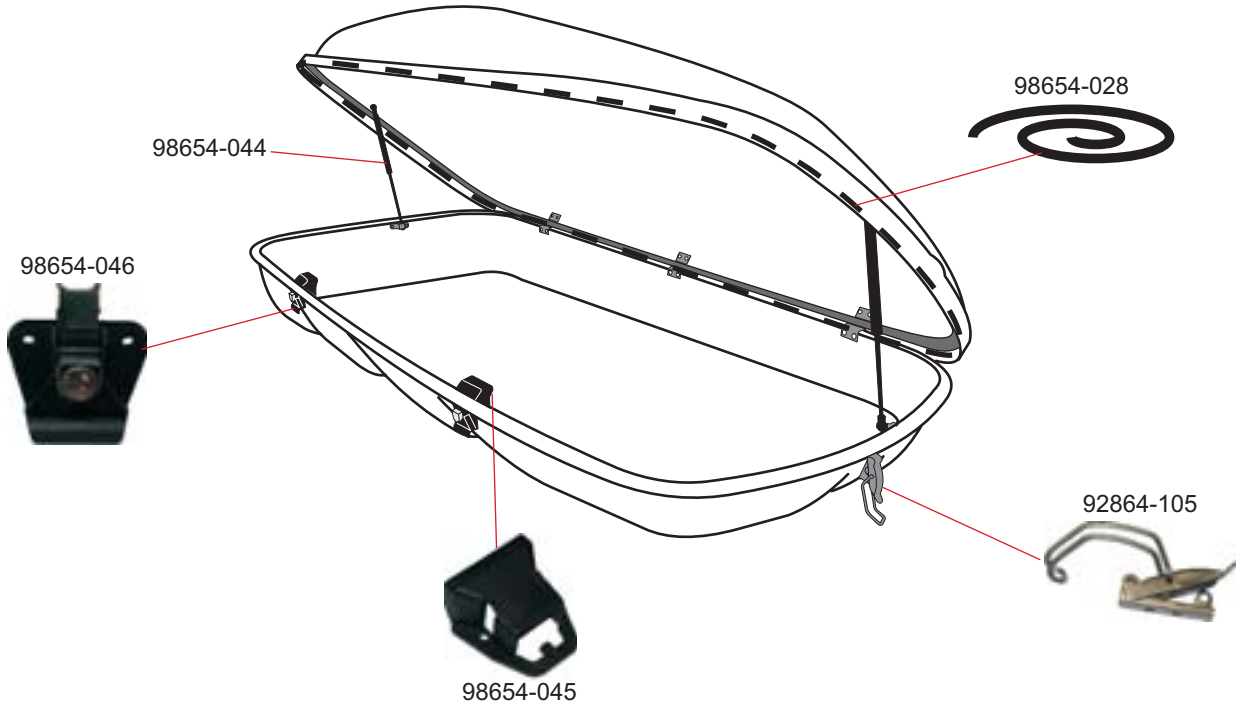

98655-347
KIT RUBBER RING
(10 Pcs.)

03671B01-
CURTAINS KIT OSLO
(2 pcs.)

98655-482
CURTAINS KIT LONDON
(2 pcs.)

98655A482
CURTAINS KIT OCEAN
(2 pcs.)

**ULTRA-BOX 1 02083-01-
ULTRA-BOX 2 02084-01-
ULTRA-BOX 3 02085-01-**