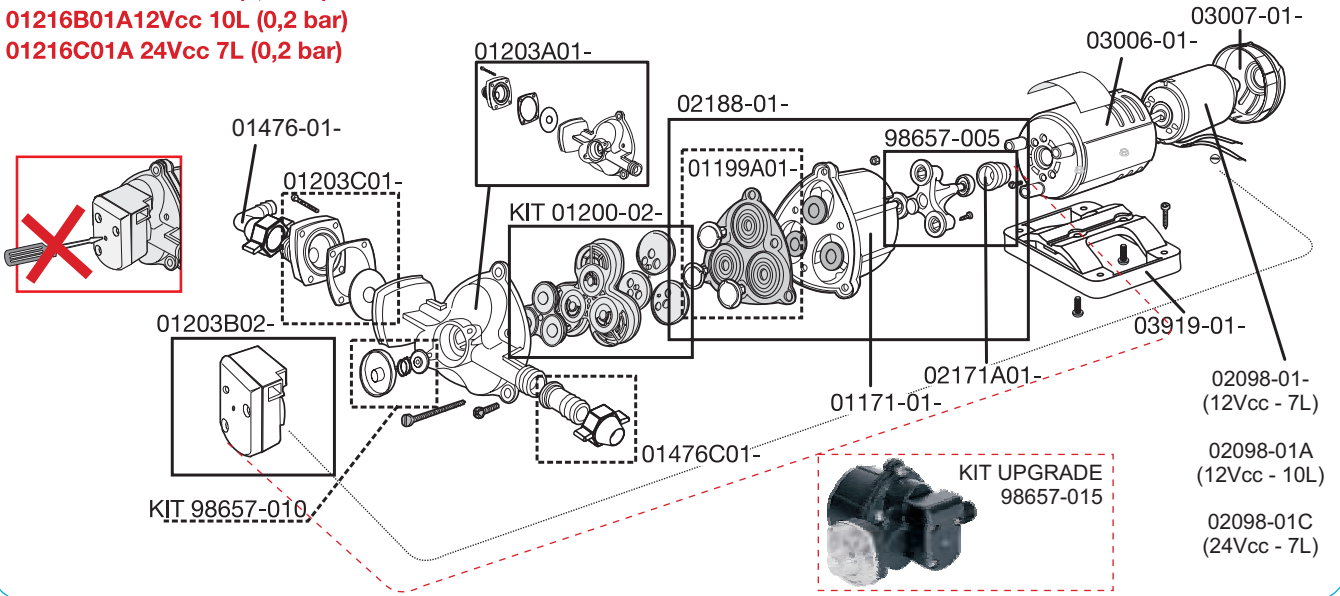

01216C01-12Vcc 7L (0,2 bar)
01216B01A12Vcc 10L (0,2 bar)
01216C01A 24Vcc 7L (0,2 bar)