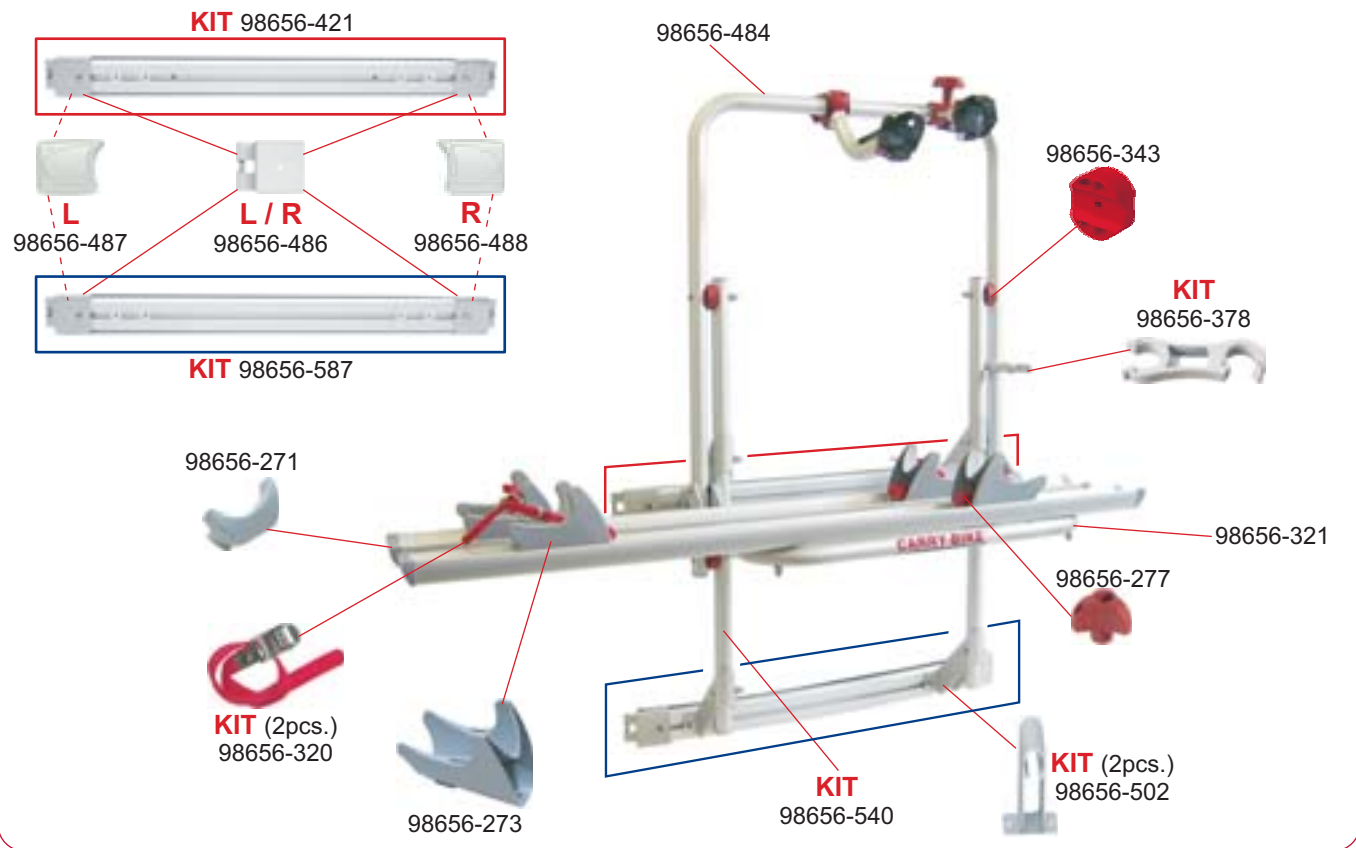

CARRY-BIKE

CARAVAN XL A PRO 300 >08 CARAVAN XL A PRO 300 < 08

02093-91-
02093-82-

CARRY-BIKE

SIMPLE PLUS 200

02093-36-

CARRY-BIKE

VW T3 - T25

02093C01-

CARRY-BIKE

VW T2

02093-63-

CARRY-BIKE

200 DJ RENAULT MASTER D

02093-88-

CARRY-BIKE