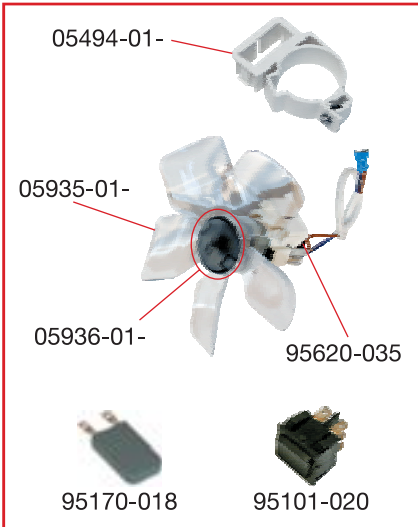

KIT TURBO 28 98683-074