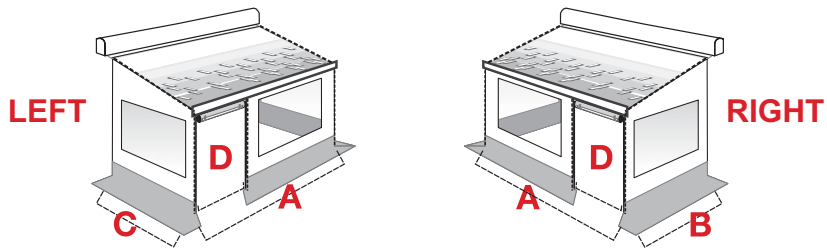

PRIVACY ROOM for VW T5	CLIP SYSTEM 03942E02- RAFTER 05161-04- 03942F02- RAFTER 05161-04-
PRIVACY ROOM F65	CLIP SYSTEM KIT 98655-072 RAFTER 05161-03- 03942C02- RAFTER 05161-03- 03942D02- RAFTER 05161-03-
PRIVACY ROOM CS	EASY CLIP CS 05948-01- RAFTER 05161-03- 05949-01- RAFTER 05161-03-