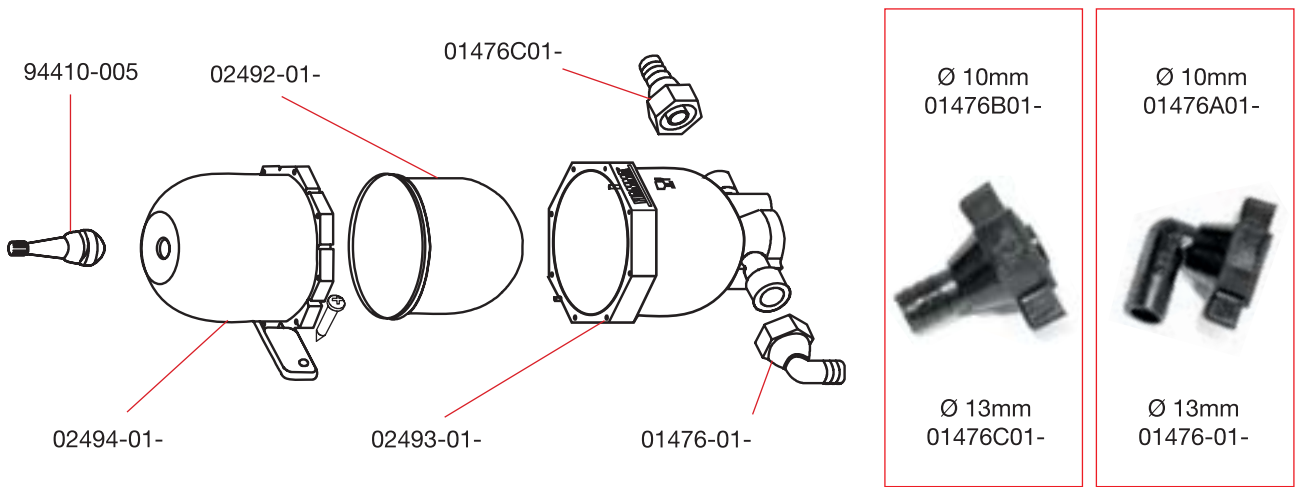

01216C01-12Vcc 7L (0,2 bar)
01216B01A12Vcc 10L (0,2 bar)
01216C01A 24Vcc 7L (0,2 bar)